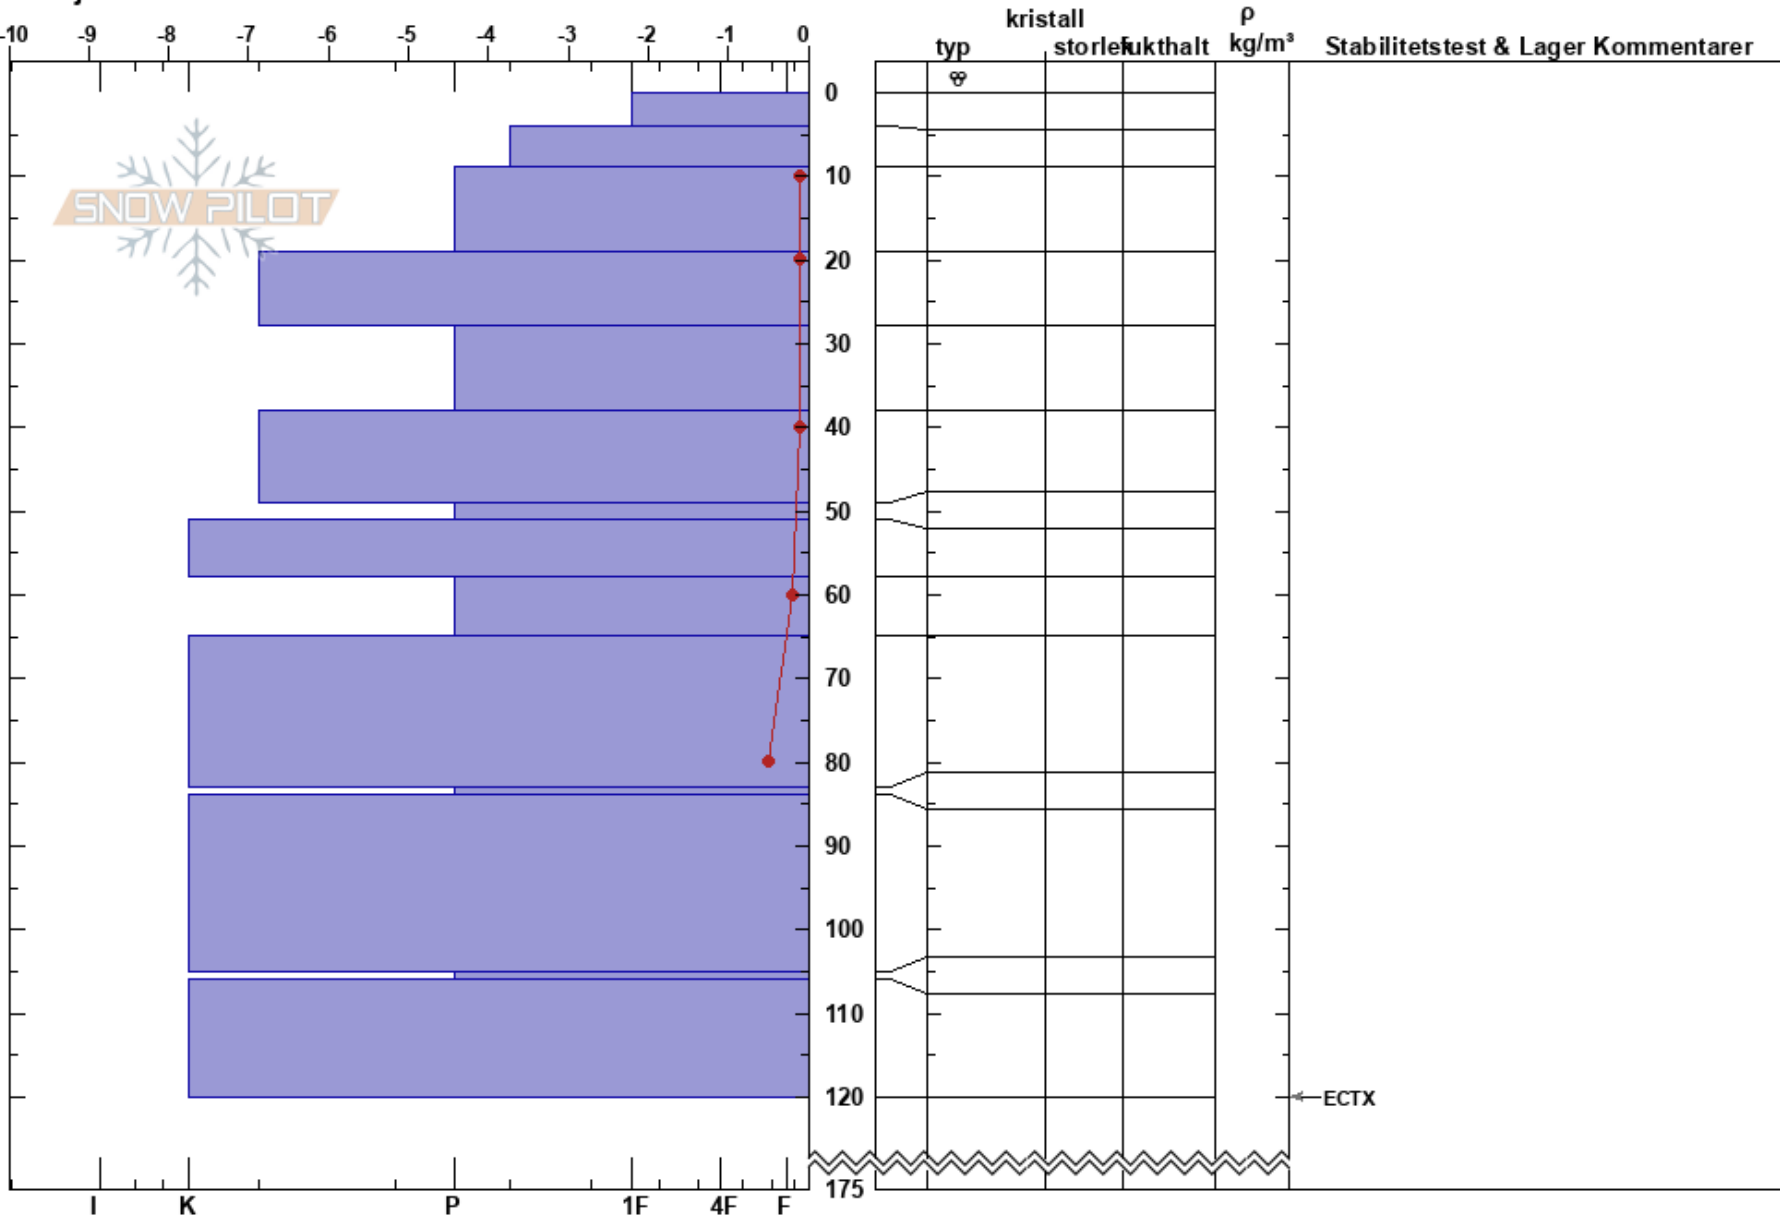

Klöverfjället sydbrant
Borgafjäll
Sweden
Höjd: 796 m
Väderstreck: SE
Detaljerna:

Susanne Lindqvist
24/03/2022 - 09:00
Koordinat: 64.86648N, 15.07766E
Lutning: 24°
Snödrev: no

Instabilitet:
Lufttemperatur: 0.9°C
Molnighet: OVC
Nederbörd: RS
Vind: W Svagvind (1-7m/s)

HS:175
PF:10
Lager Kommentarer:

Noteringar (beskrivning av terräng): Representativ öppen sydöstlig sluttning.