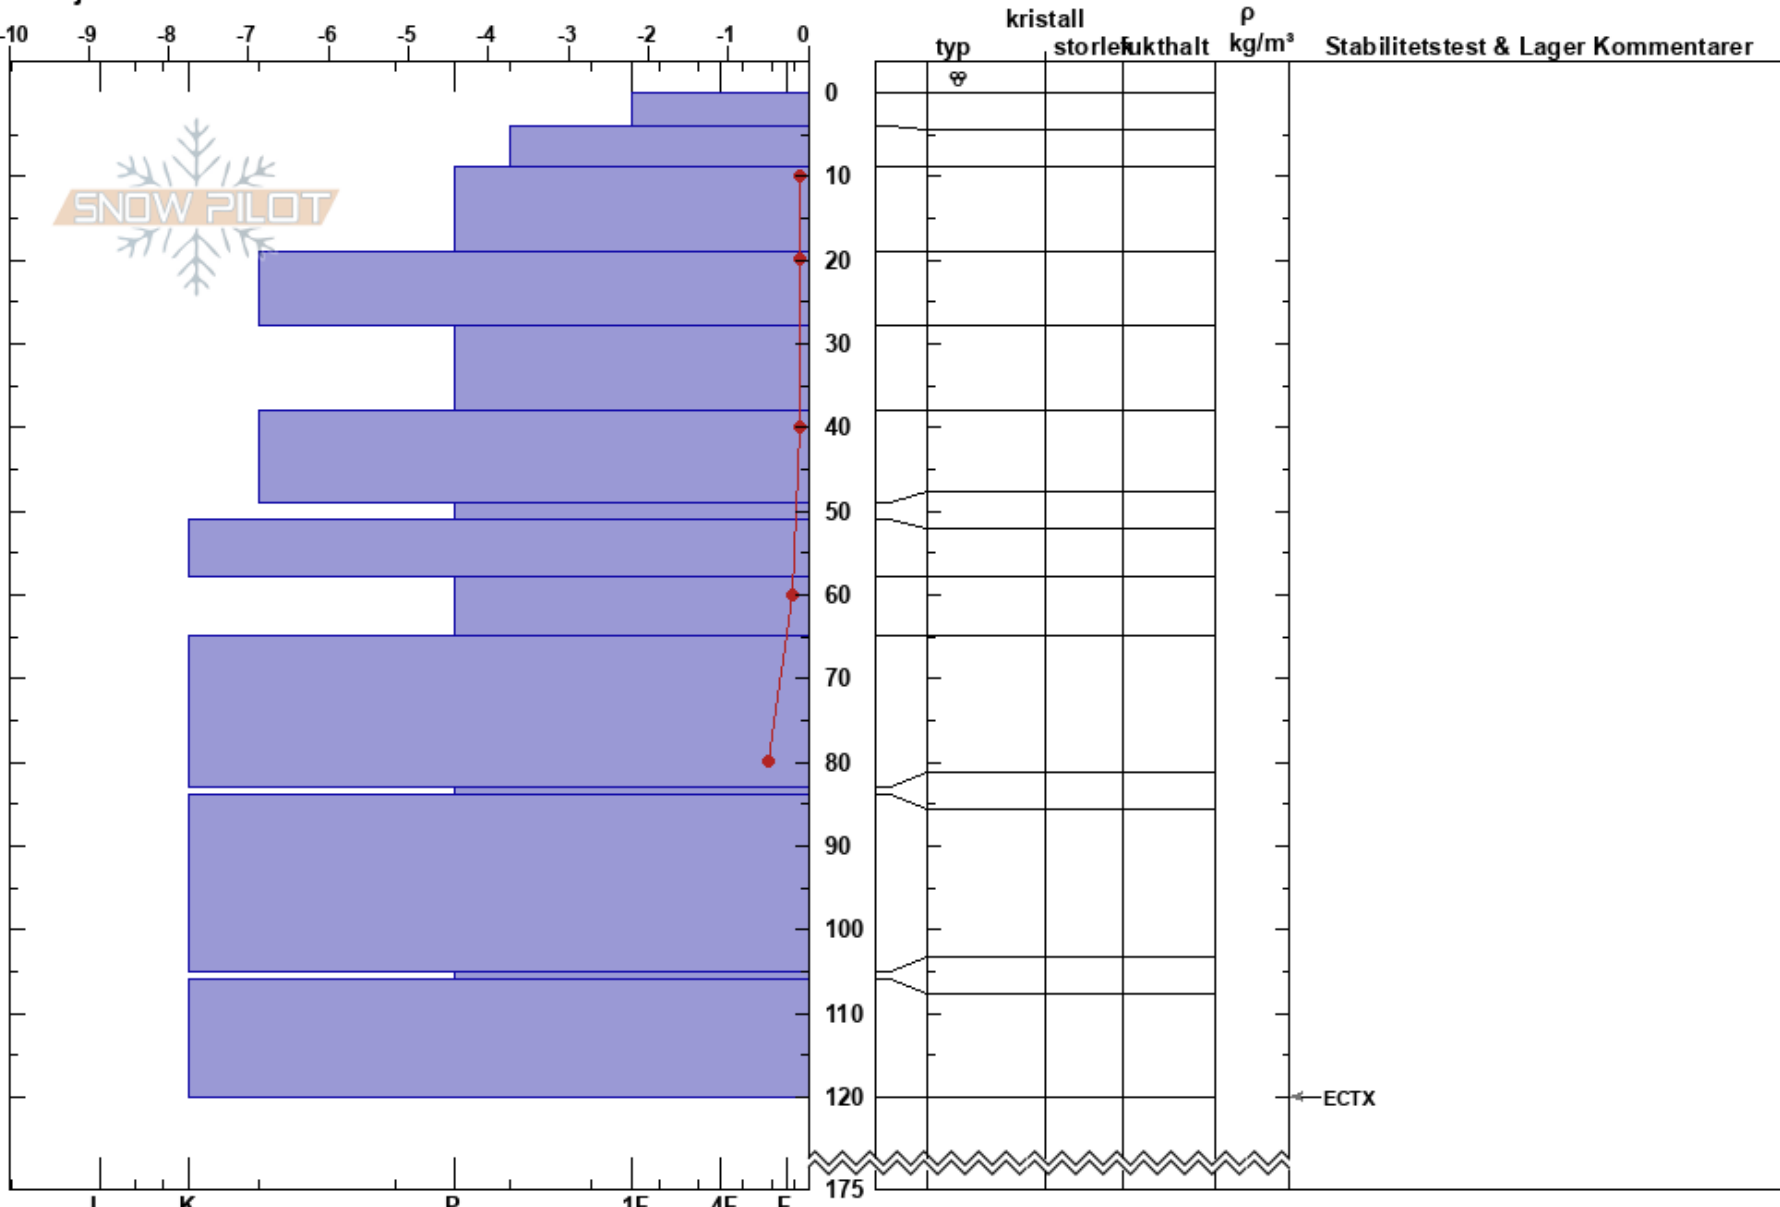

Klöverfjället sydbrant
Borgafjäll
Sweden
Höjd: 796 m
Väderstreck: SE
Detaljerna:

Susanne Lindqvist
24/03/2022 - 09:00
Koordinat: 64.86648N, 15.07766E
Lutning: 24°
Snödrev: no

Instabilitet:
Lufttemperatur: 0.9°C
Molnighet: OVC
Nederbörd: RS
Vind: W Svagvind (1-7m/s)

HS:175
PF:10
Lager Kommentarer:

Noteringar (beskrivning av terräng): Representativ öppen sydöstlig sluttning.