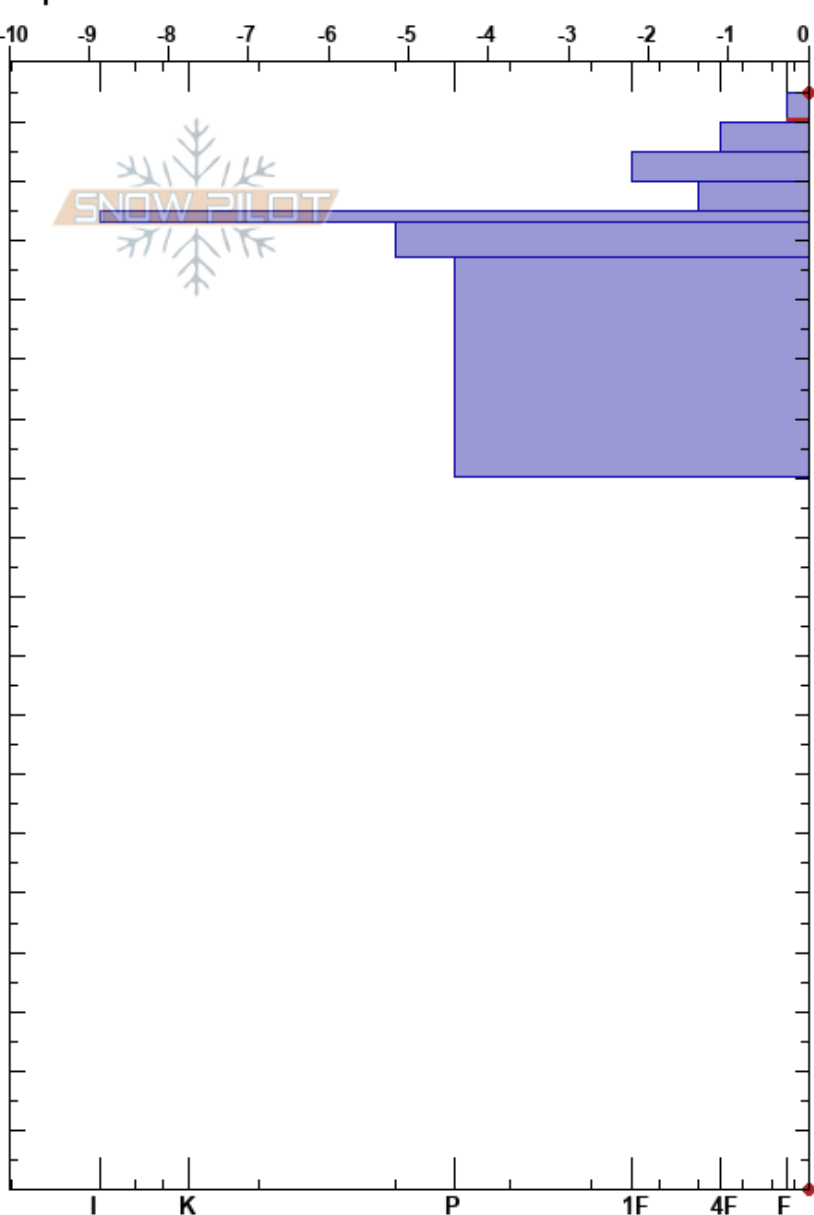

Mina de la Providencia  
 Picos de Europa  
 Spain  
 Elevación: 1888 m  
 Exposición: E  
 Específicas:

Alberto Mediavilla  
 23/03/2022 - 12:40  
 Coordinada: 43.20390N, -4.70970W  
 Ángulo de inclinación: 33°  
 Carga del Viento:

Estabilidad: Media  
 Temp. del aire: 3°C  
 Cielo: BKN  
 Precipitación: NO  
 Viento: SW Brisa leve

HS:185  
 Notas del capas:  
 185-180cm: calma en toda la capa  
 185-180cm:Problematic layer

Altitud (m)	Cristal		$\rho$ (kg/m <sup>3</sup> )	Pruebas de estabilidad y notas de capa
	Tipo	Tam		
185	◊◊	1		
180	☼	1	M-W	408
	●	0.5	M	400
170	☼	1	M	448
160	☼	1.5	M	
150	■			480
140	☼	1.5	M	
130	☼	1.5	M	
120				
110				
100				
90				
80				
70				
60				
50				
40				
30				
20				
10				
0				CTN