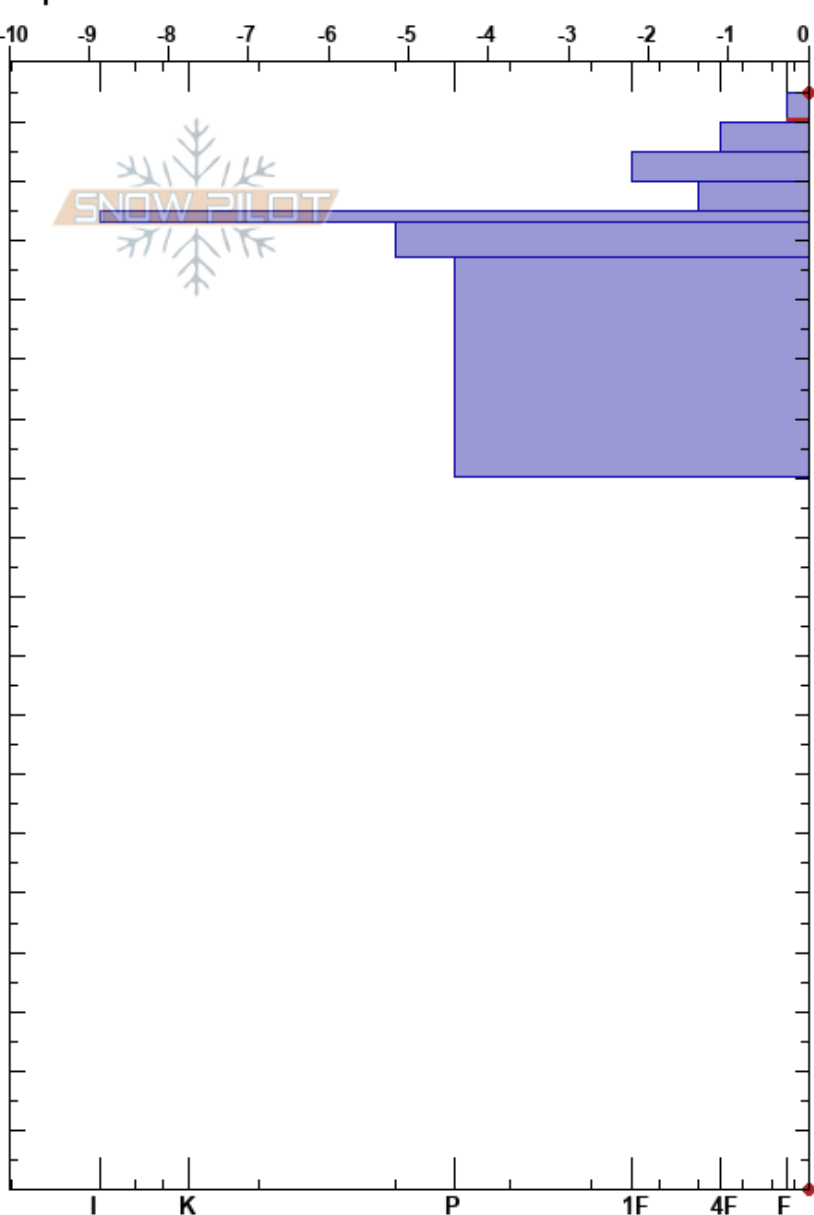

Mina de la Providencia
 Picos de Europa
 Spain
 Elevación: 1888 m
 Exposición: E
 Específicas:

Alberto Mediavilla
 23/03/2022 - 12:40
 Coordinada: 43.20390N, -4.70970W
 Ángulo de inclinación: 33°
 Carga del Viento:

Estabilidad: Media
 Temp. del aire: 3°C
 Cielo: BKN
 Precipitación: NO
 Viento: SW Brisa leve

HS:185
 Notas del capas:
 185-180cm: calma en toda la capa
 185-180cm:Problematic layer

Altitud (m)	Cristal		ρ (kg/m³)	Pruebas de estabilidad y notas de capa
	Tipo	Tam		
185	◊◊	1		
180	⊕	1	M-W	408
	●	0.5	M	400
170	⊕	1	M	448
160	⊕	1.5	M	
150	■			480
140	⊕	1.5	M	
130	⊕	1.5	M	
120				
110				
100				
90				
80				
70				
60				
50				
40				
30				
20				
10				
0				CTN