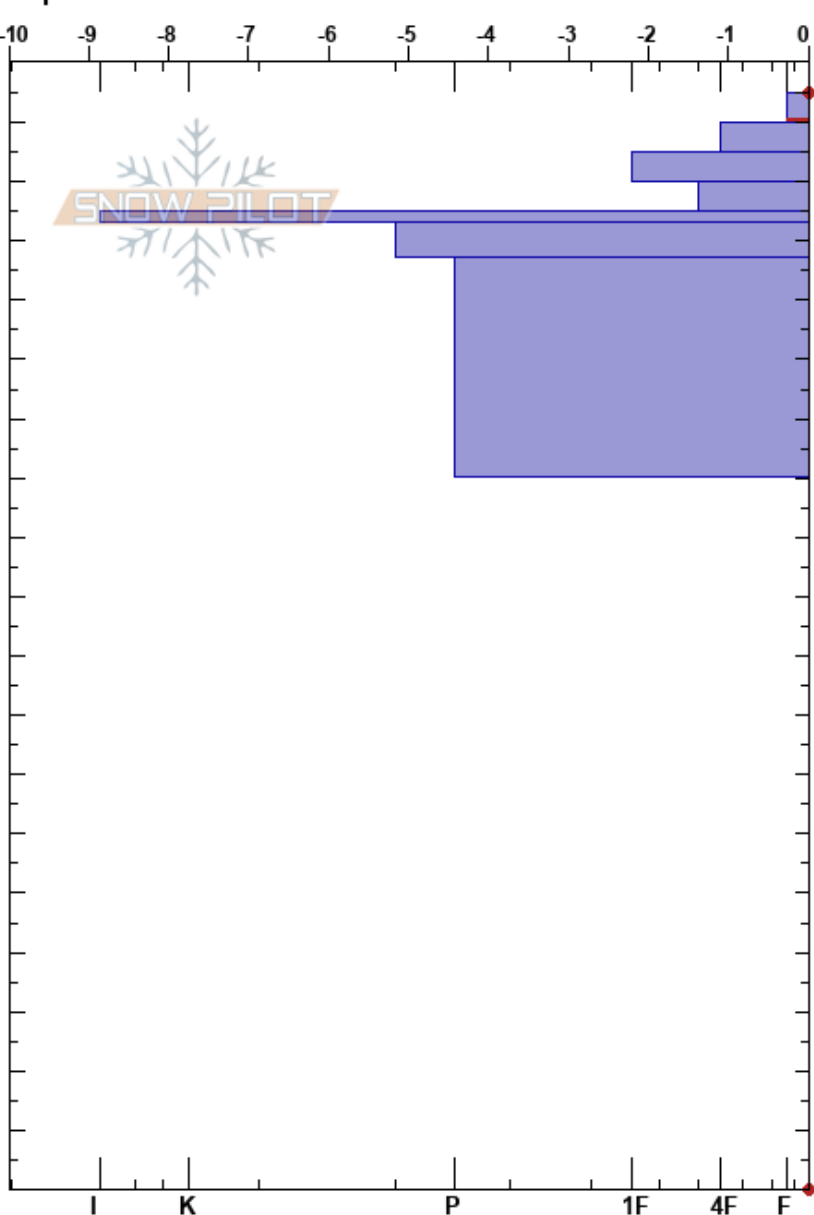

Mina de la Providencia  
 Picos de Europa  
 Spain  
 Elevación: 1888 m  
 Exposición: E  
 Específicas:

Alberto Mediavilla  
 23/03/2022 - 12:40  
 Coordinada: 43.20390N, -4.70970W  
 Ángulo de inclinación: 33°  
 Carga del Viento:

Estabilidad: Media  
 Temp. del aire: 3°C  
 Cielo: BKN  
 Precipitación: NO  
 Viento: SW Brisa leve

HS:185  
 Notas del capas:  
 185-180cm: calma en toda la capa  
 185-180cm:Problematic layer

Altitud (m)	Cristal		$\rho$ kg/m <sup>3</sup>	Pruebas de estabilidad y notas de capa
	Tipo	Tam		
185	◊◊	1		
180	⊕	1	M-W	408
	●	0.5	M	400
170	⊕	1	M	448
160	⊕	1.5	M	
150	■			480
	⊕	1.5	M	
140				
130	⊕	1.5	M	
120				
110				
100				
90				
80				
70				
60				
50				
40				
30				
20				
10				
0				CTN