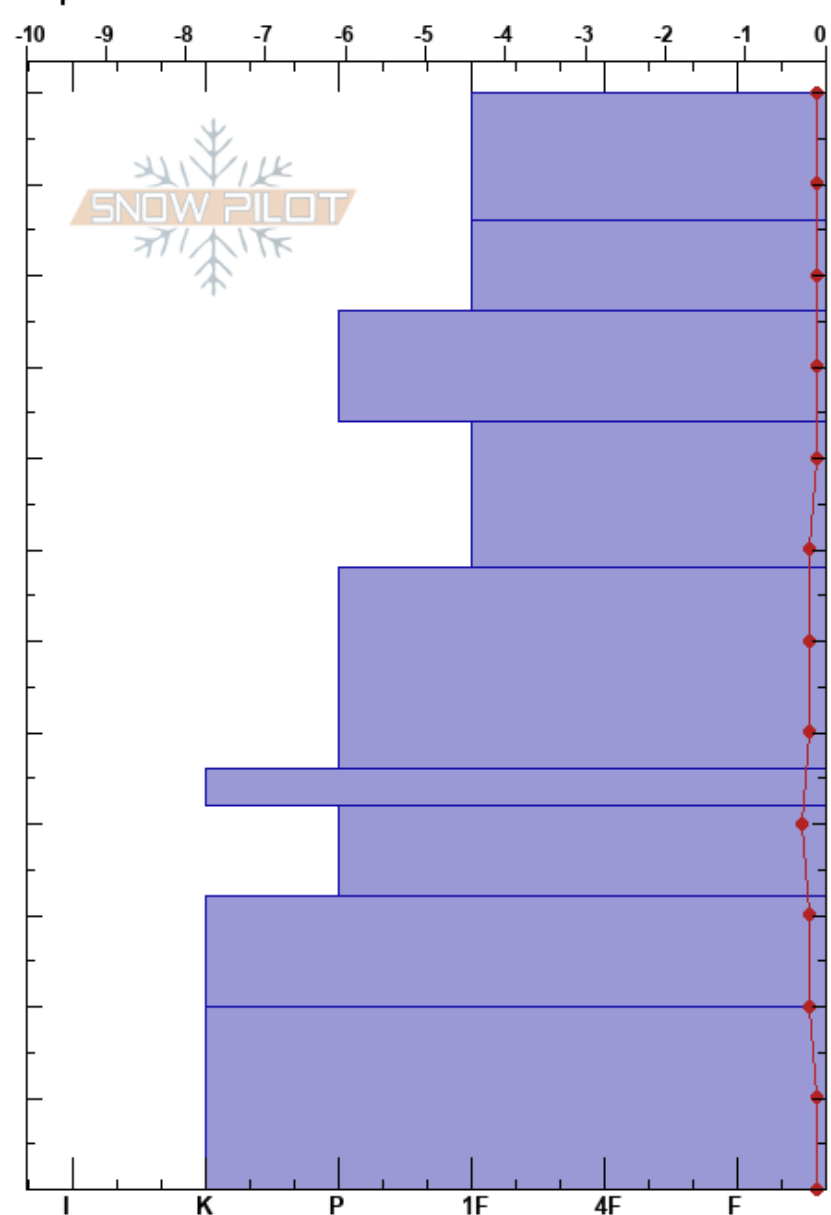

David Bolea
Pirineos
Spain
Elevación: 1731 m
Exposición:
Específicas:

David Bolea
23/03/2022 - 18:00
Coordinada:
Ángulo de inclinación: 30°
Carga del Viento:

Estabilidad:
Temp. del aire: 3°C
Cielo:
Precipitación: NO
Viento:

Notas del capas:

Cristal		ρ	
Tipo	Tam	Humedad	kg/m^3

Pruebas de estabilidad y notas de capa

Notas: