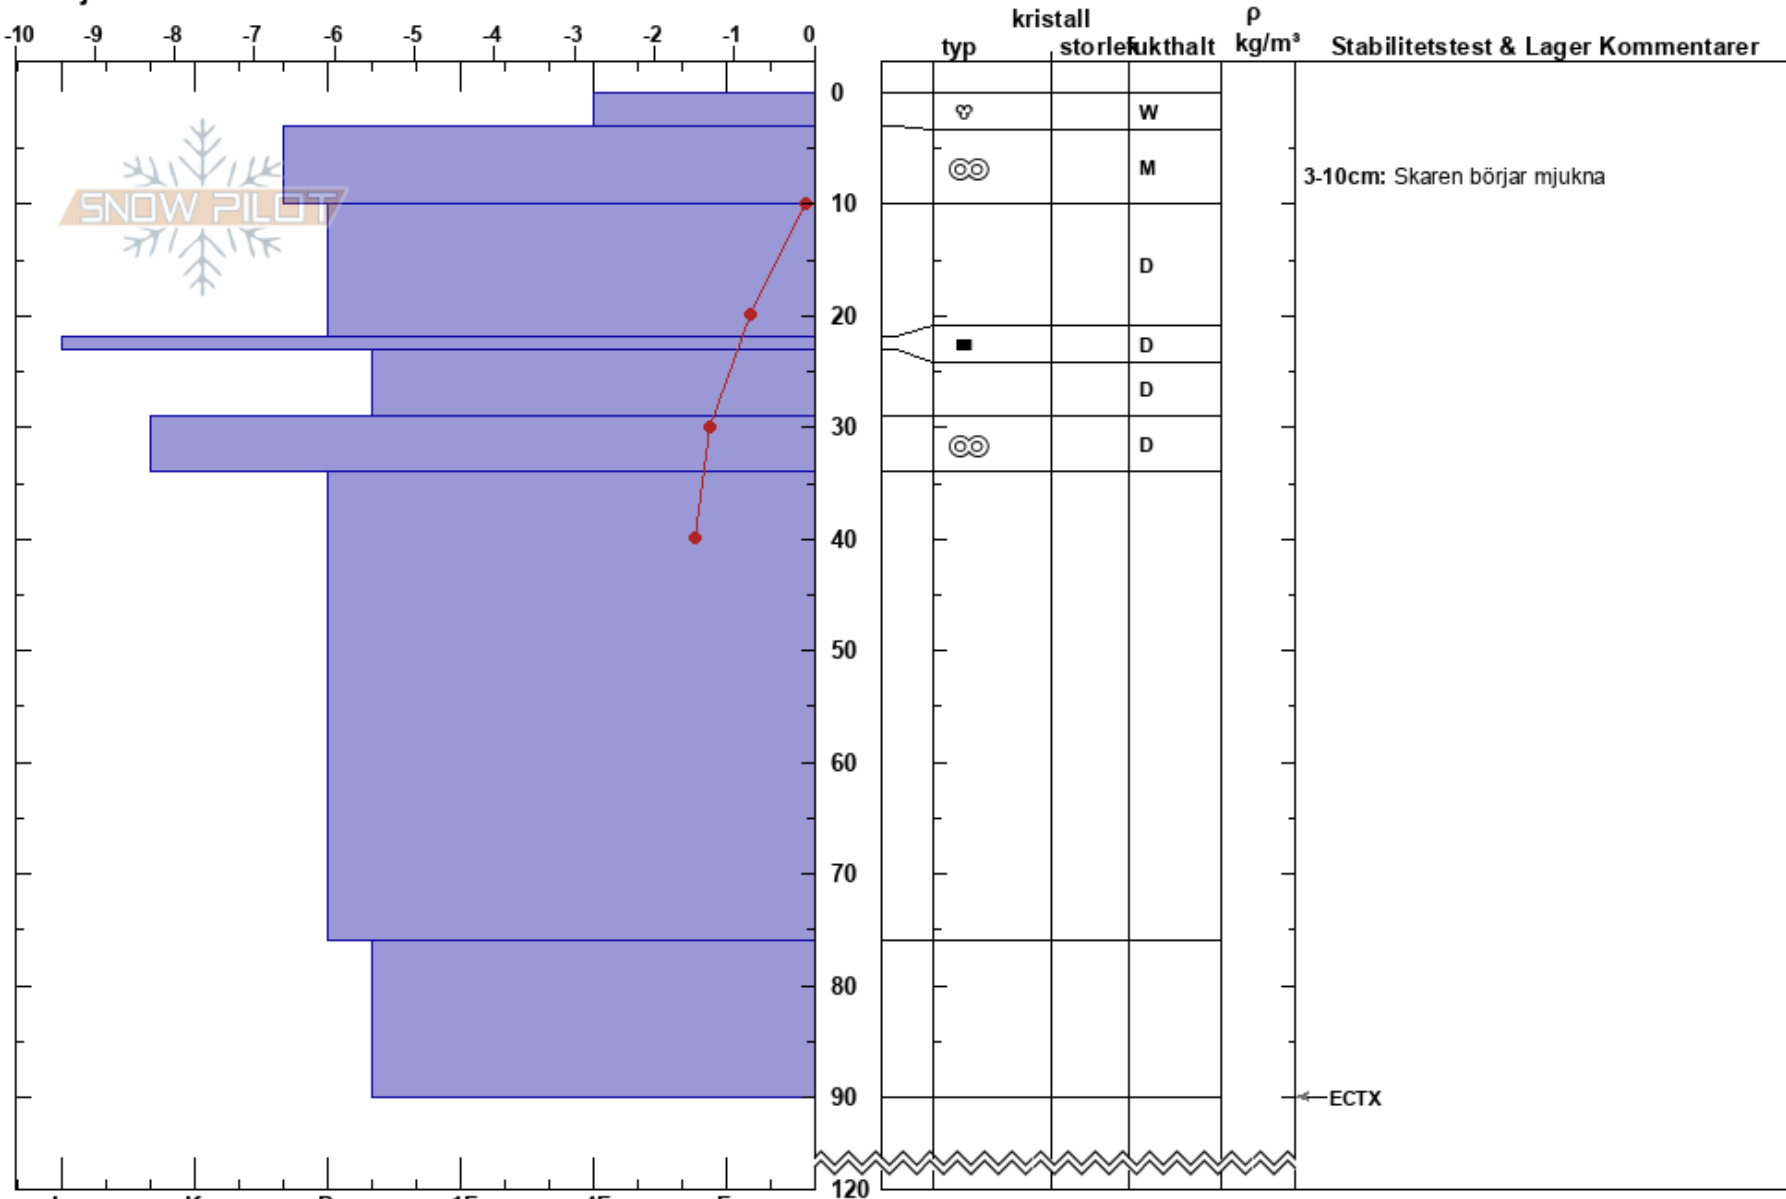

Kronenåkie
Grönfjället
Sweden
Höjd: 944 m
Väderstreck: SE
Detaljerna:

Stefan Lundin
22/03/2022 - 12:30
Koordinat: 65.30599N, 15.52962E
Lutning: 31°
Snödrev: no

Instabilitet:
Lufttemperatur: 2.4°C
Molnighet: CLR
Nederbörd: NO
Vind: NW Svagvind (1-7m/s)

HS:120
PF:3
Lager Kommentarer:
3-10cm: Skaren börjar mjukna

Noteringar (beskrivning av terräng): Större snöfält med stor klippvägg ovan.