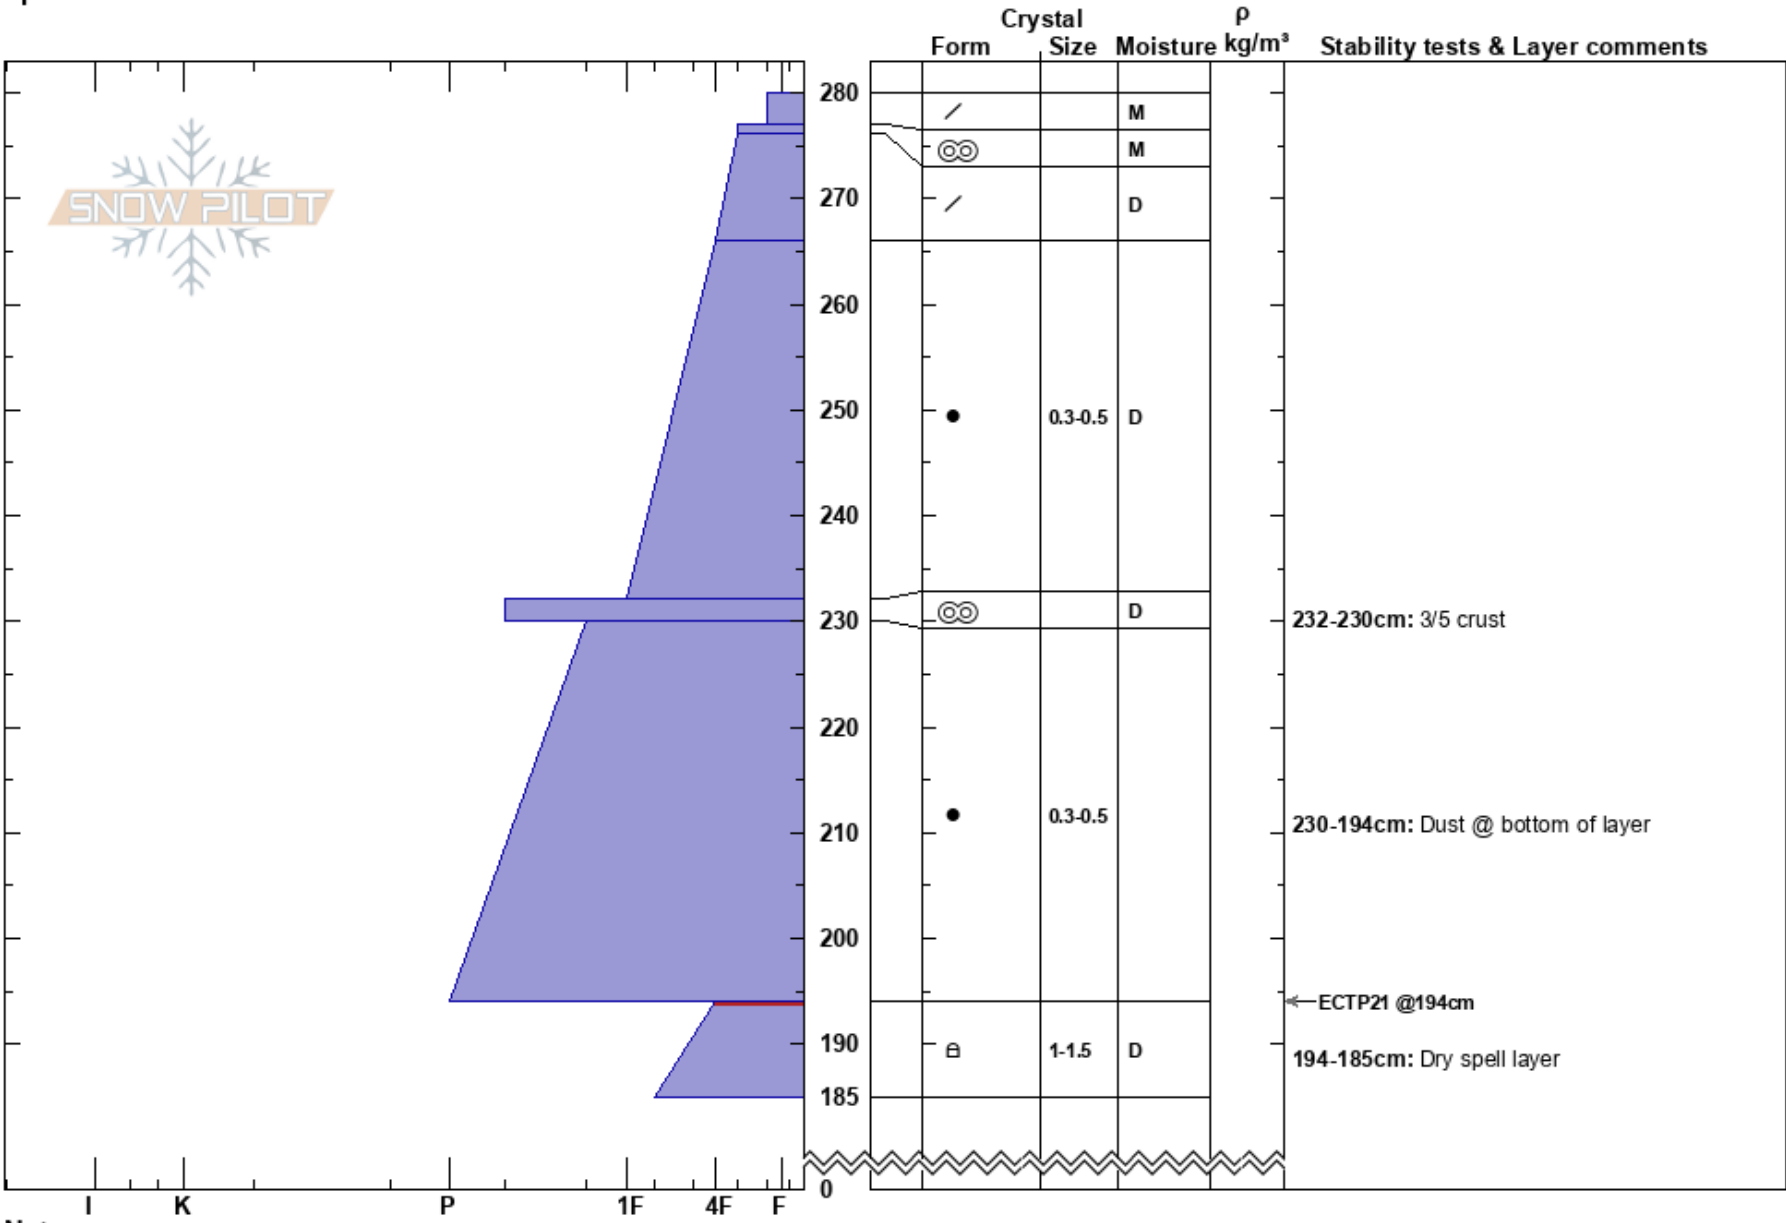

Elk Creek  
 Elk Mountains  
 CO  
**Elevation:** 11567 ft  
**Aspect:** 275°  
**Specifics:**

Zach Guy  
 03/21/2022 - 4:00pm  
**Co-ord:** 38.88332N, -107.06782W  
**Slope Angle:** 32°  
**Wind Loading:**

**Stability:**  
**Air Temperature:**  
**Sky Cover:** SCT  
**Precipitation:** NO  
**Wind:** N Light Breeze

**HS:**280  
**Layer Notes:**  
 232-230cm: 3/5 crust  
 230-194cm: Dust @ bottom of layer  
 194-185cm: Dry spell layer  
 194-185cm: Problematic layer