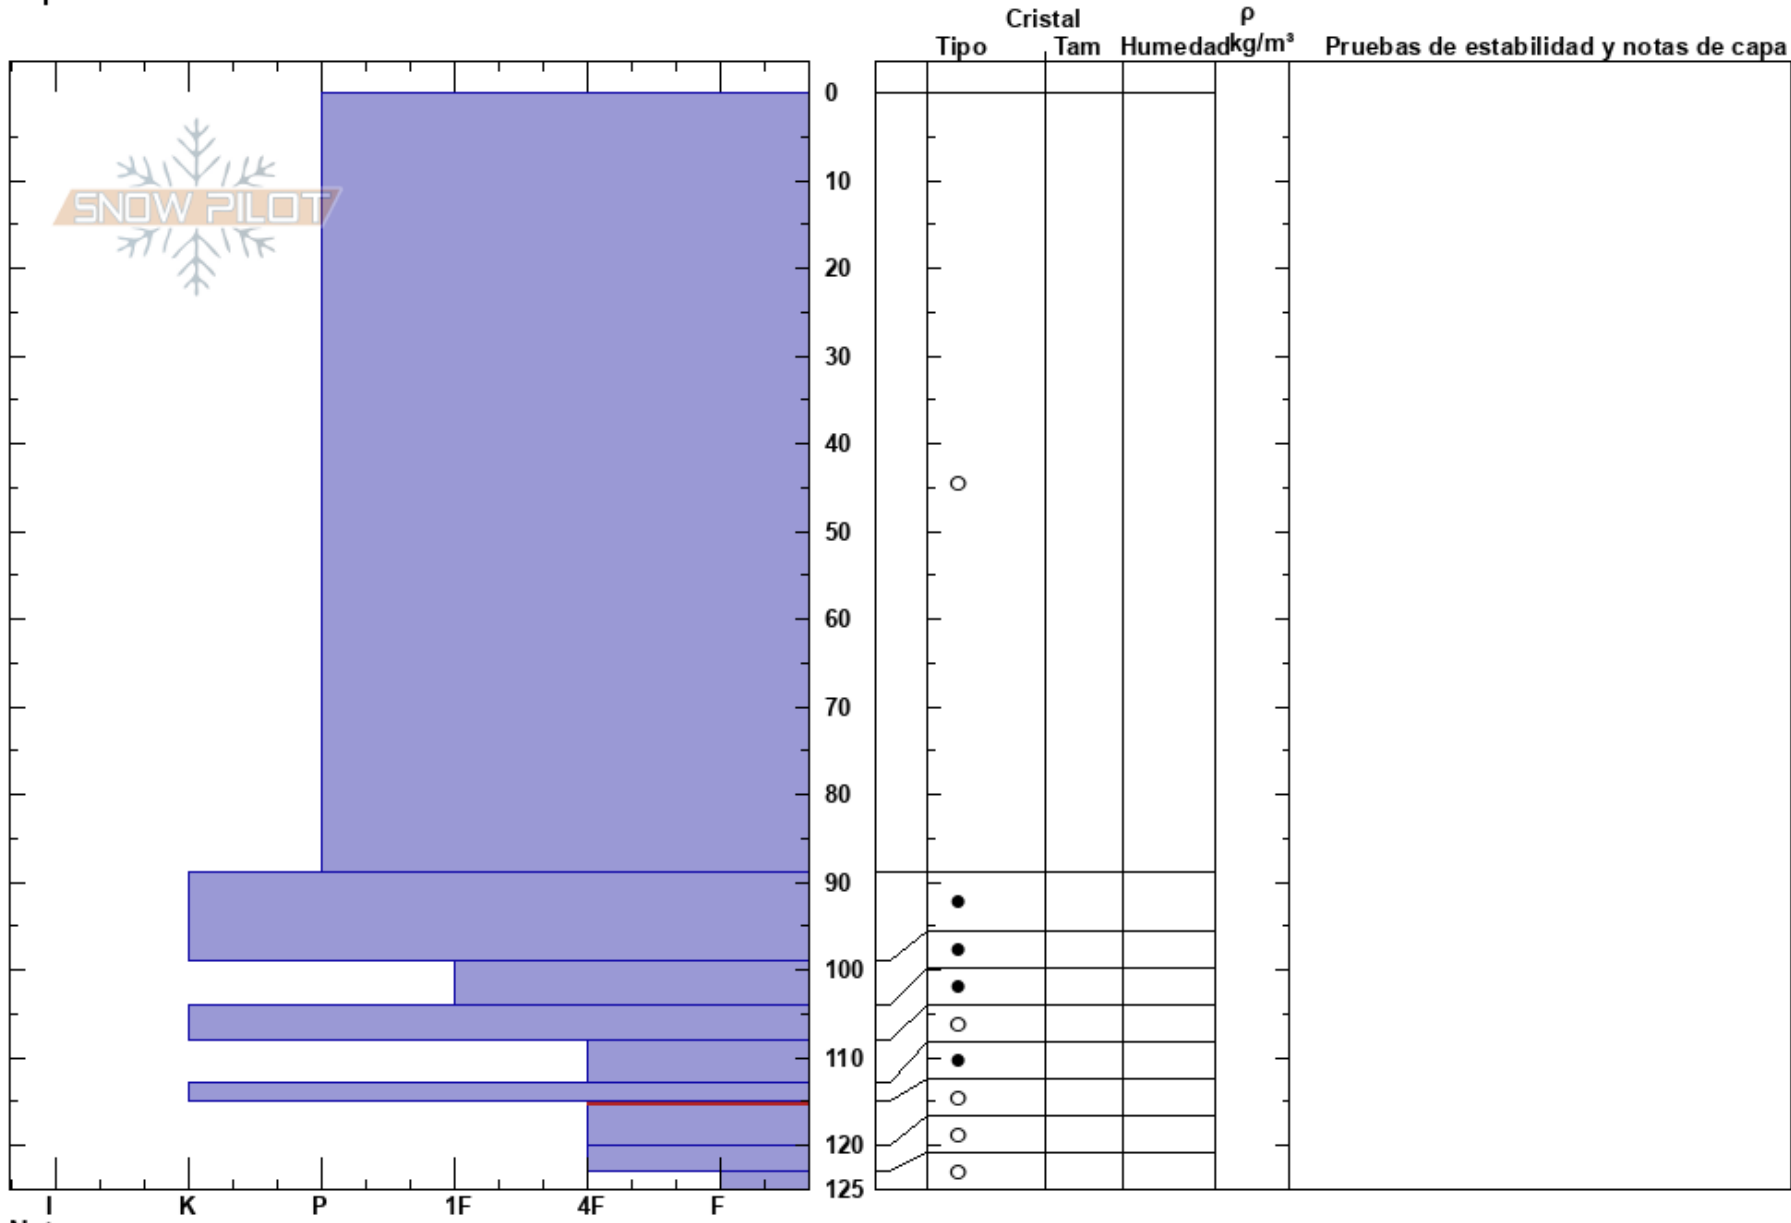

Llanos del hospital
 Pirineos
 Spain
 Elevación: 1734 m
 Exposición: N
 Específicas:

Patrick Gilmartin
 19/03/2022 - 12:00
 Coordinada: 31T 304134E 4728312N
 Ángulo de inclinación: 30°
 Carga del Viento:

Estabilidad:
 Temp. del aire: 5.1°C
 Cielo: OVC
 Precipitación: NO
 Viento:

HS:125
 Notas del capas:
 115-120cm:Problematic layer

Notas: