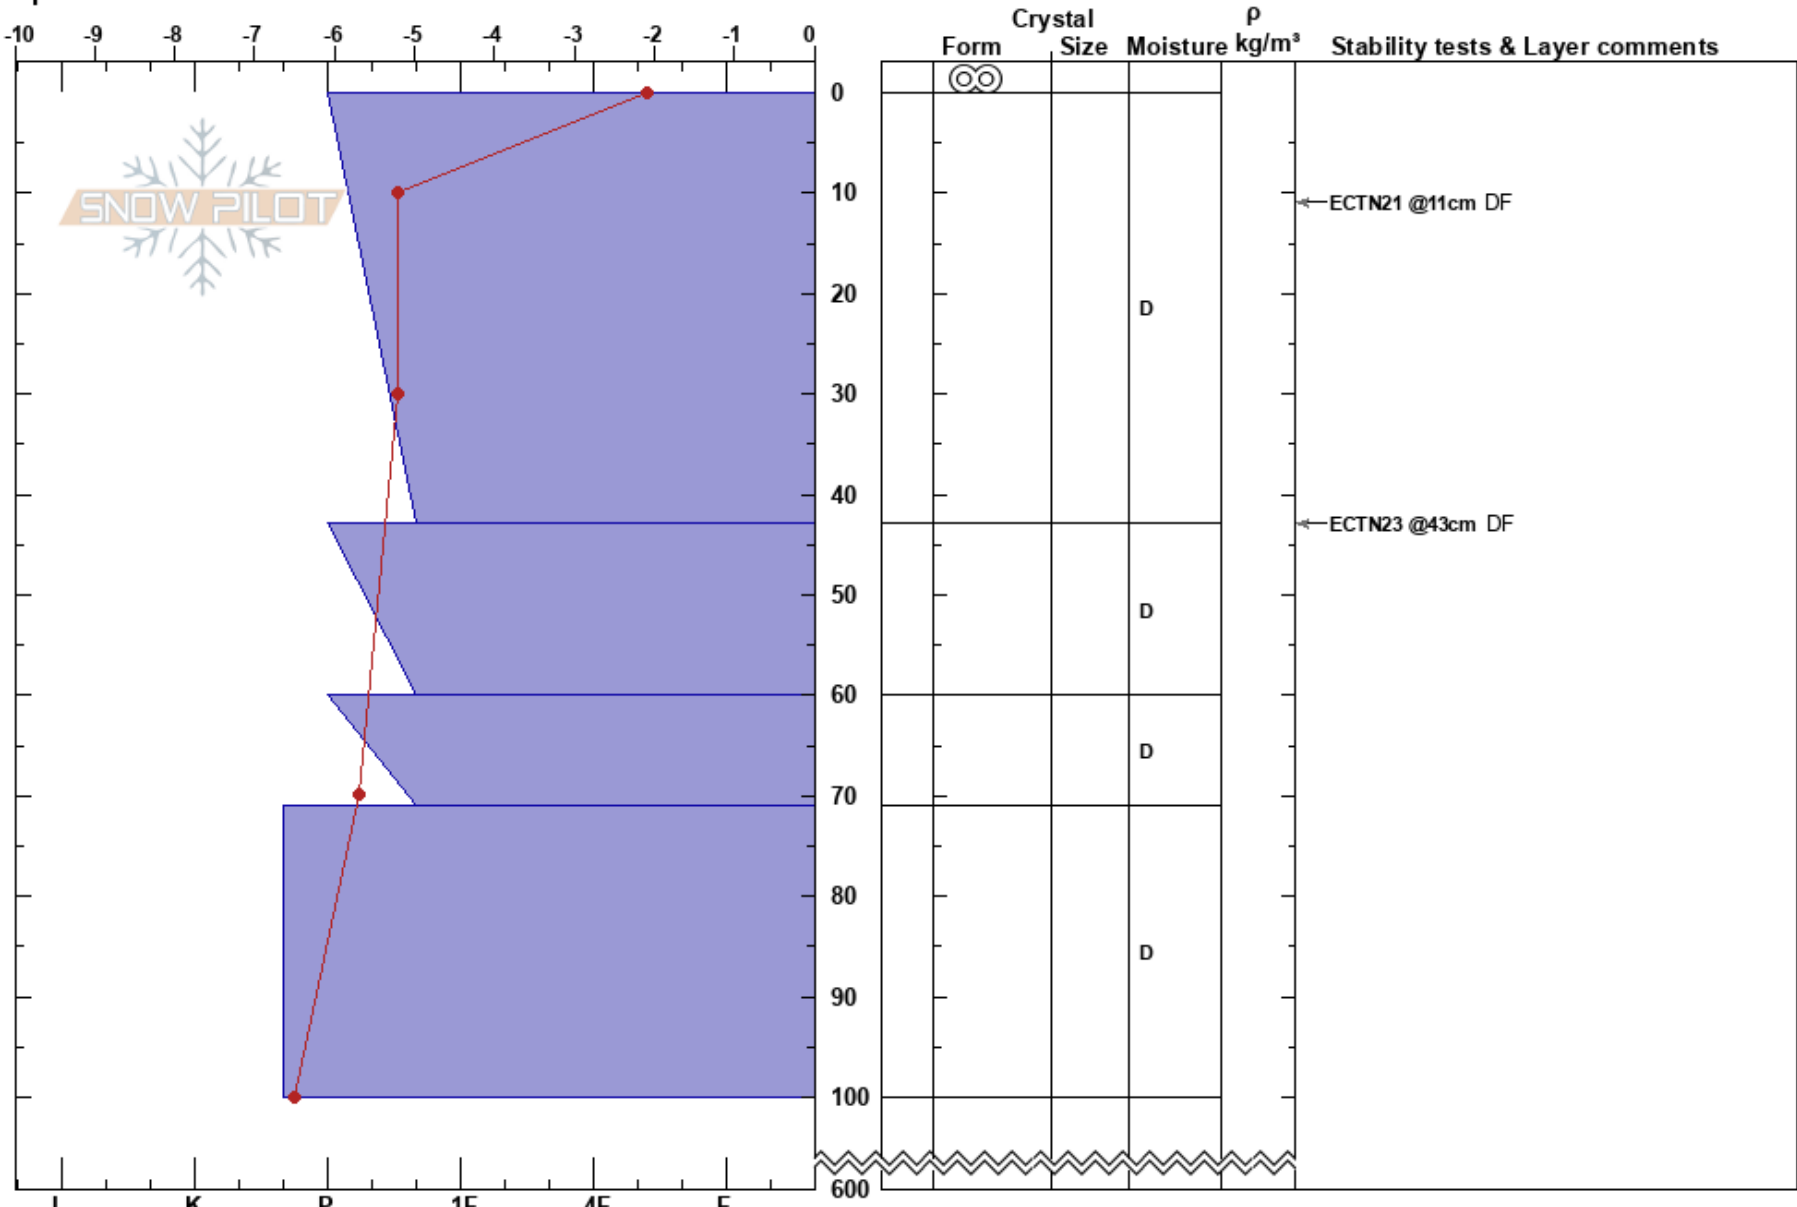

Kobäset
 Västra Vindelfjällen
 Sweden
Elevation: 1270 m
Aspect: 90°
Specifics:

Johan af Ekenstam
 21/03/2022 - 12:15
Co-ord: 33W 507588E 7303841N
Slope Angle: 10°
Wind Loading:

Stability: HS:600
Air Temperature: -2.1°C **PF:**3
Sky Cover: OVC
Precipitation: NO
Wind: W Moderate

Notes: Högt upp i flack läsluttnng. Lösare drevsnö längre ner i mer vindskyddad terräng.