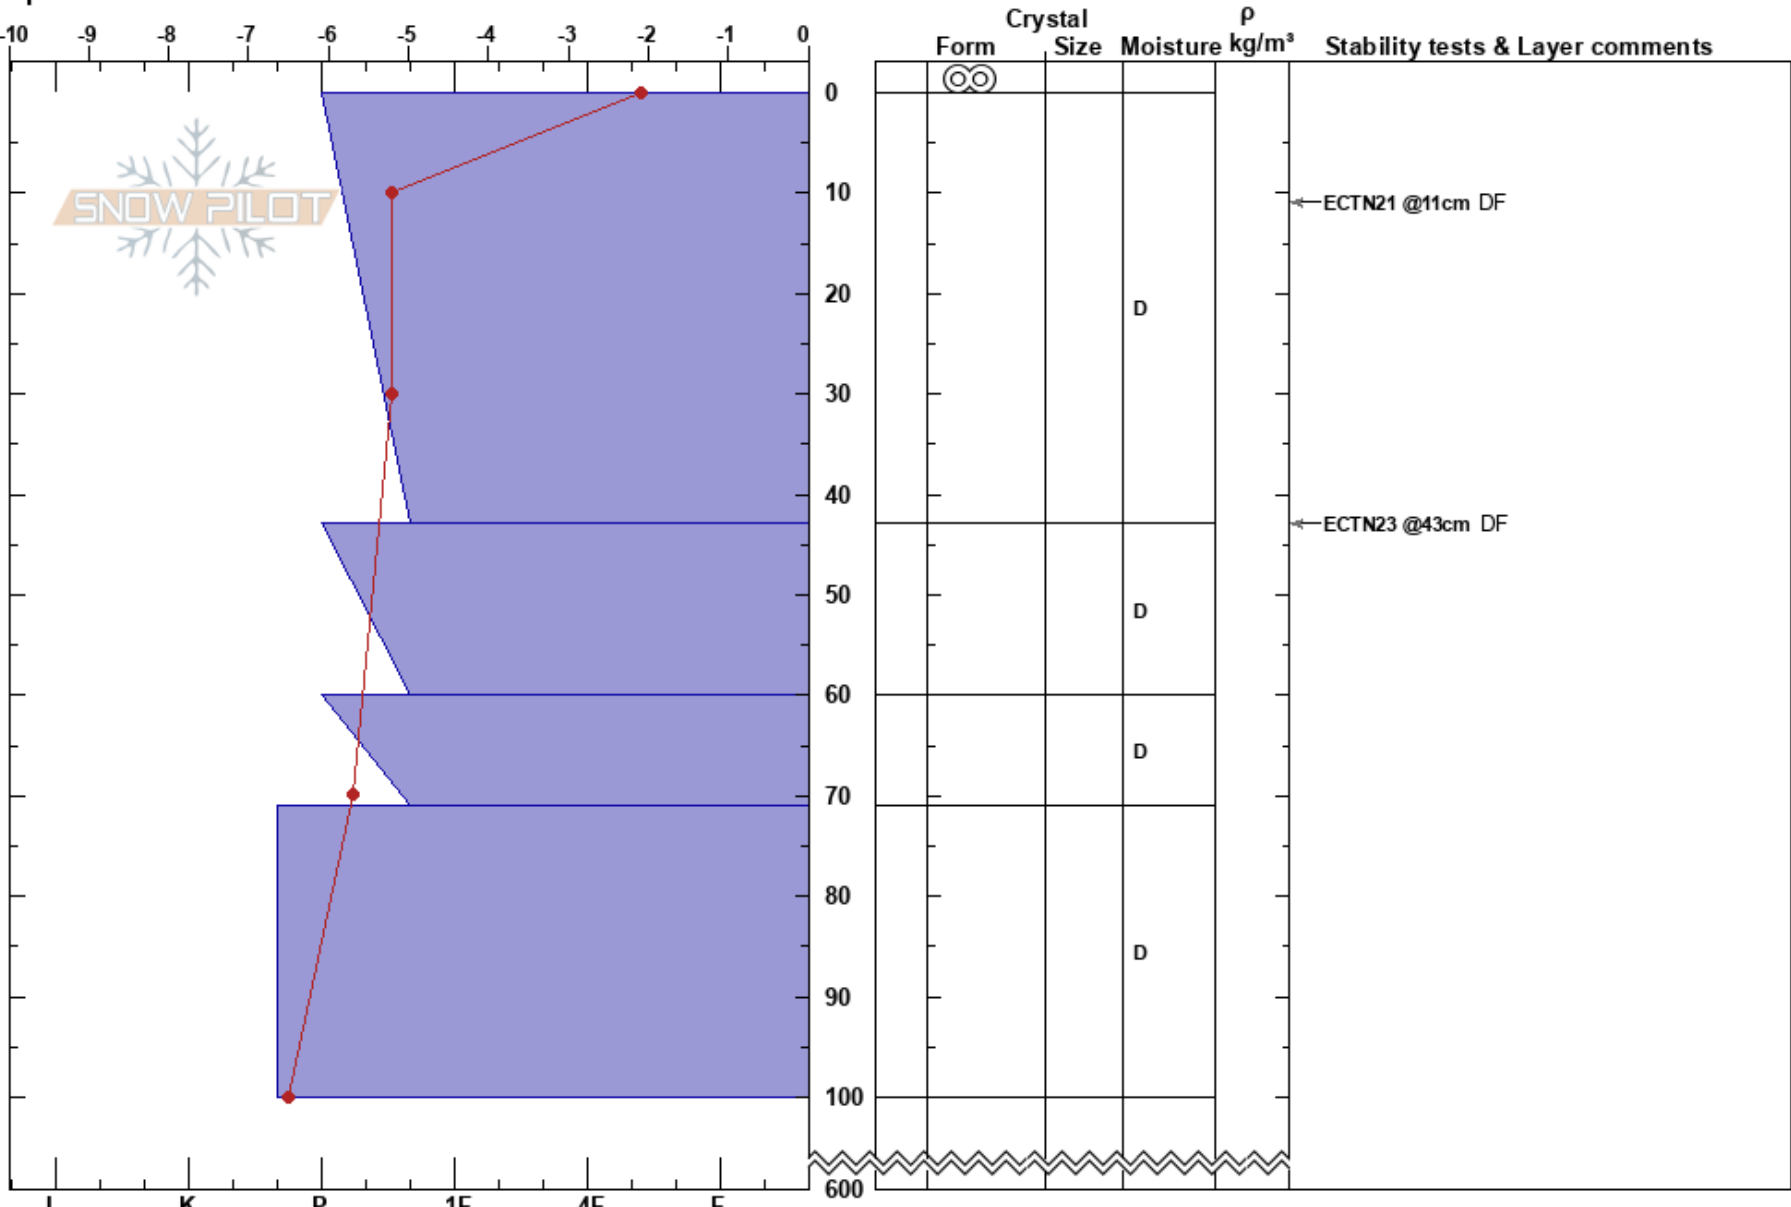

Kobäset
 Västra Vindelfjällen
 Sweden
Elevation: 1270 m
Aspect: 90°
Specifics:

Johan af Ekenstam
 21/03/2022 - 12:15
Co-ord: 33W 507588E 7303841N
Slope Angle: 10°
Wind Loading:

Stability: HS:600
Air Temperature: -2.1°C **PF:**3
Sky Cover: OVC
Precipitation: NO
Wind: W Moderate

Layer Notes:

Notes: Högt upp i flack läslutning. Lösare drevsnö längre ner i mer vindskyddad terräng.