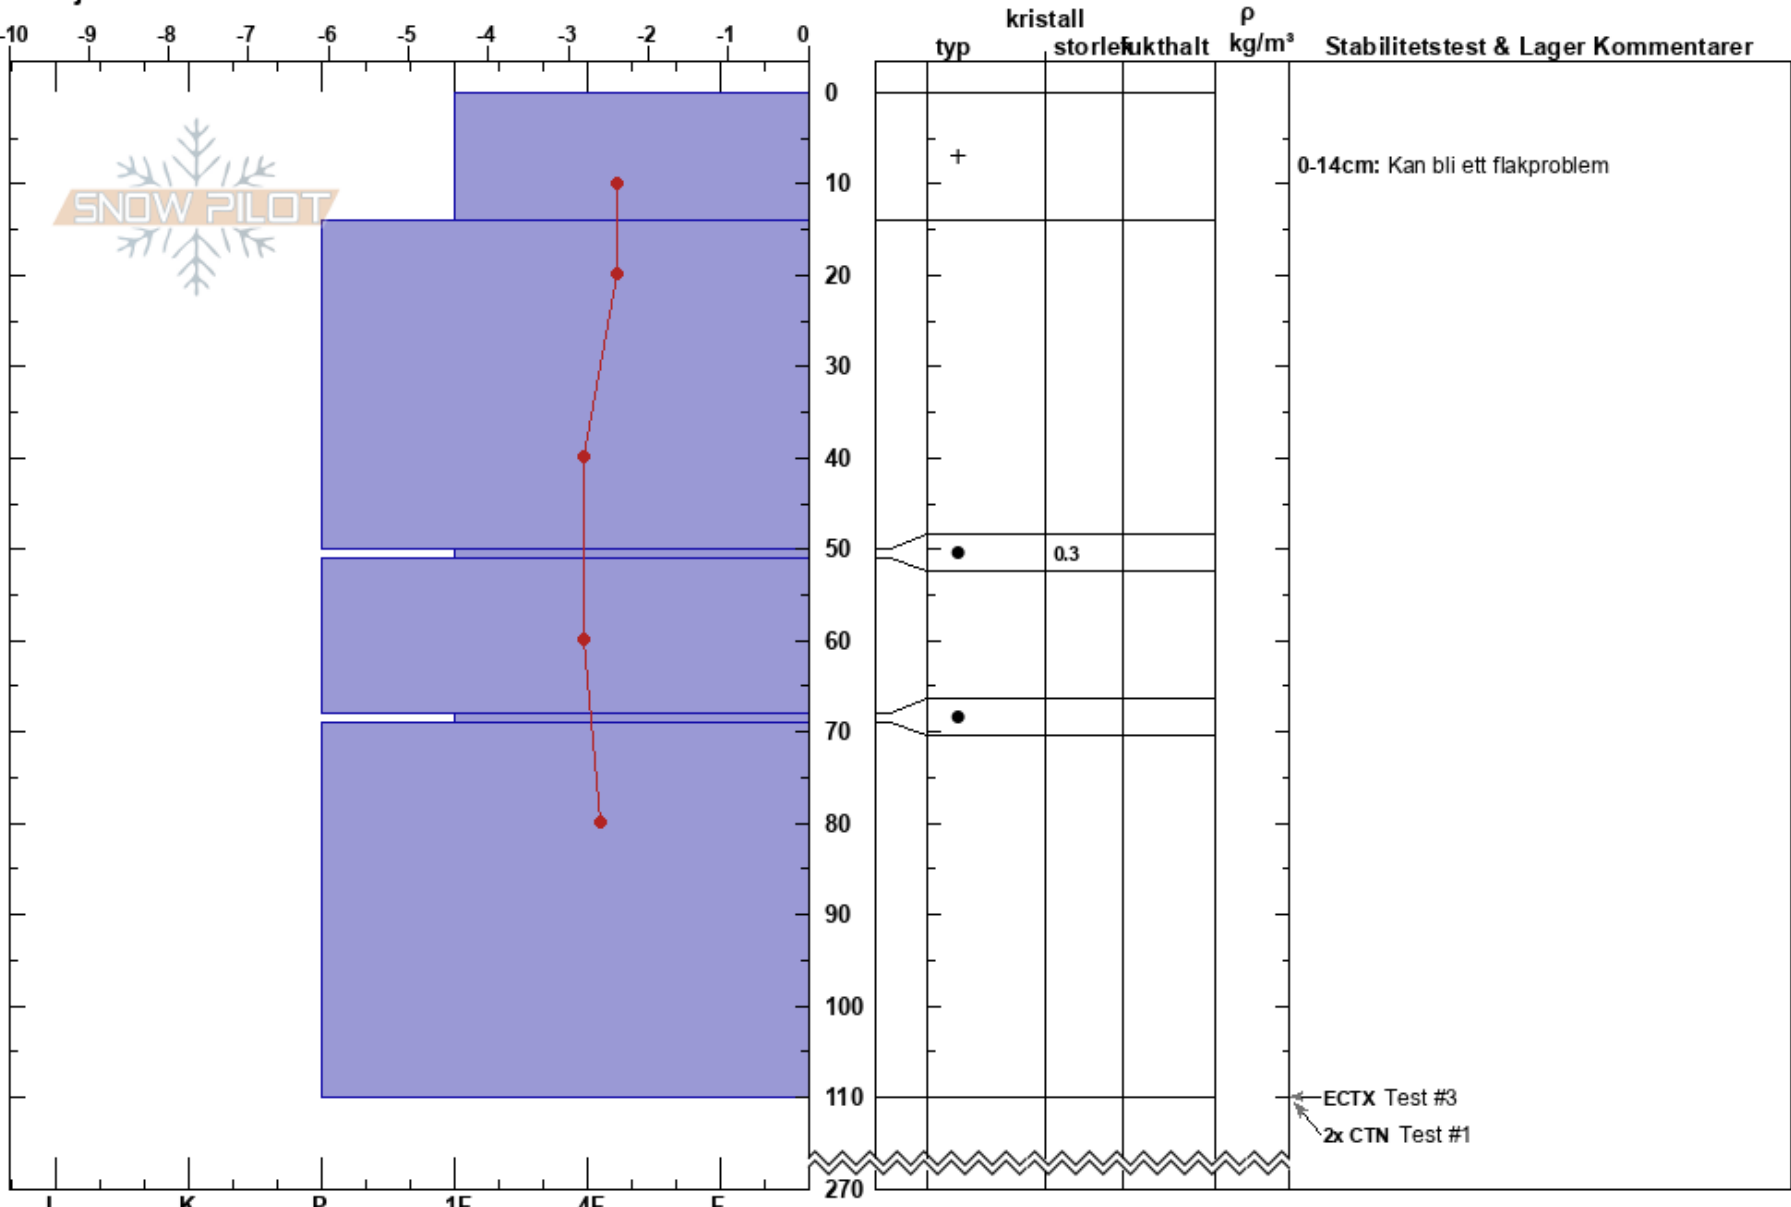

Öster om sadeln  
Kittelfjället  
Sweden  
Höjd: 860 m  
Väderstreck: NE  
Detaljerna:

Urban Marklund  
18/03/2022 - 13:55  
Koordinat: 65.27462N, 15.50471E  
Lutning: 28°  
Snödrev: yes

Instabilitet:  
Lufttemperatur: -1°C  
Molnighet: BKN  
Nederbörd: NO  
Vind: NE Måttlig vind (8-11 m/s)  
HS:270  
PF:10  
PS:10  
Lager Kommentarer:  
0-14cm: Kan bli ett flakproblem  
0-14cm: mestorosväckandelagret

**Noteringar (beskrivning av terräng):** 200 meter nedanklippor nordostläge. Kontrollerar om ny bildning av lössnöflak kan bli ett problem