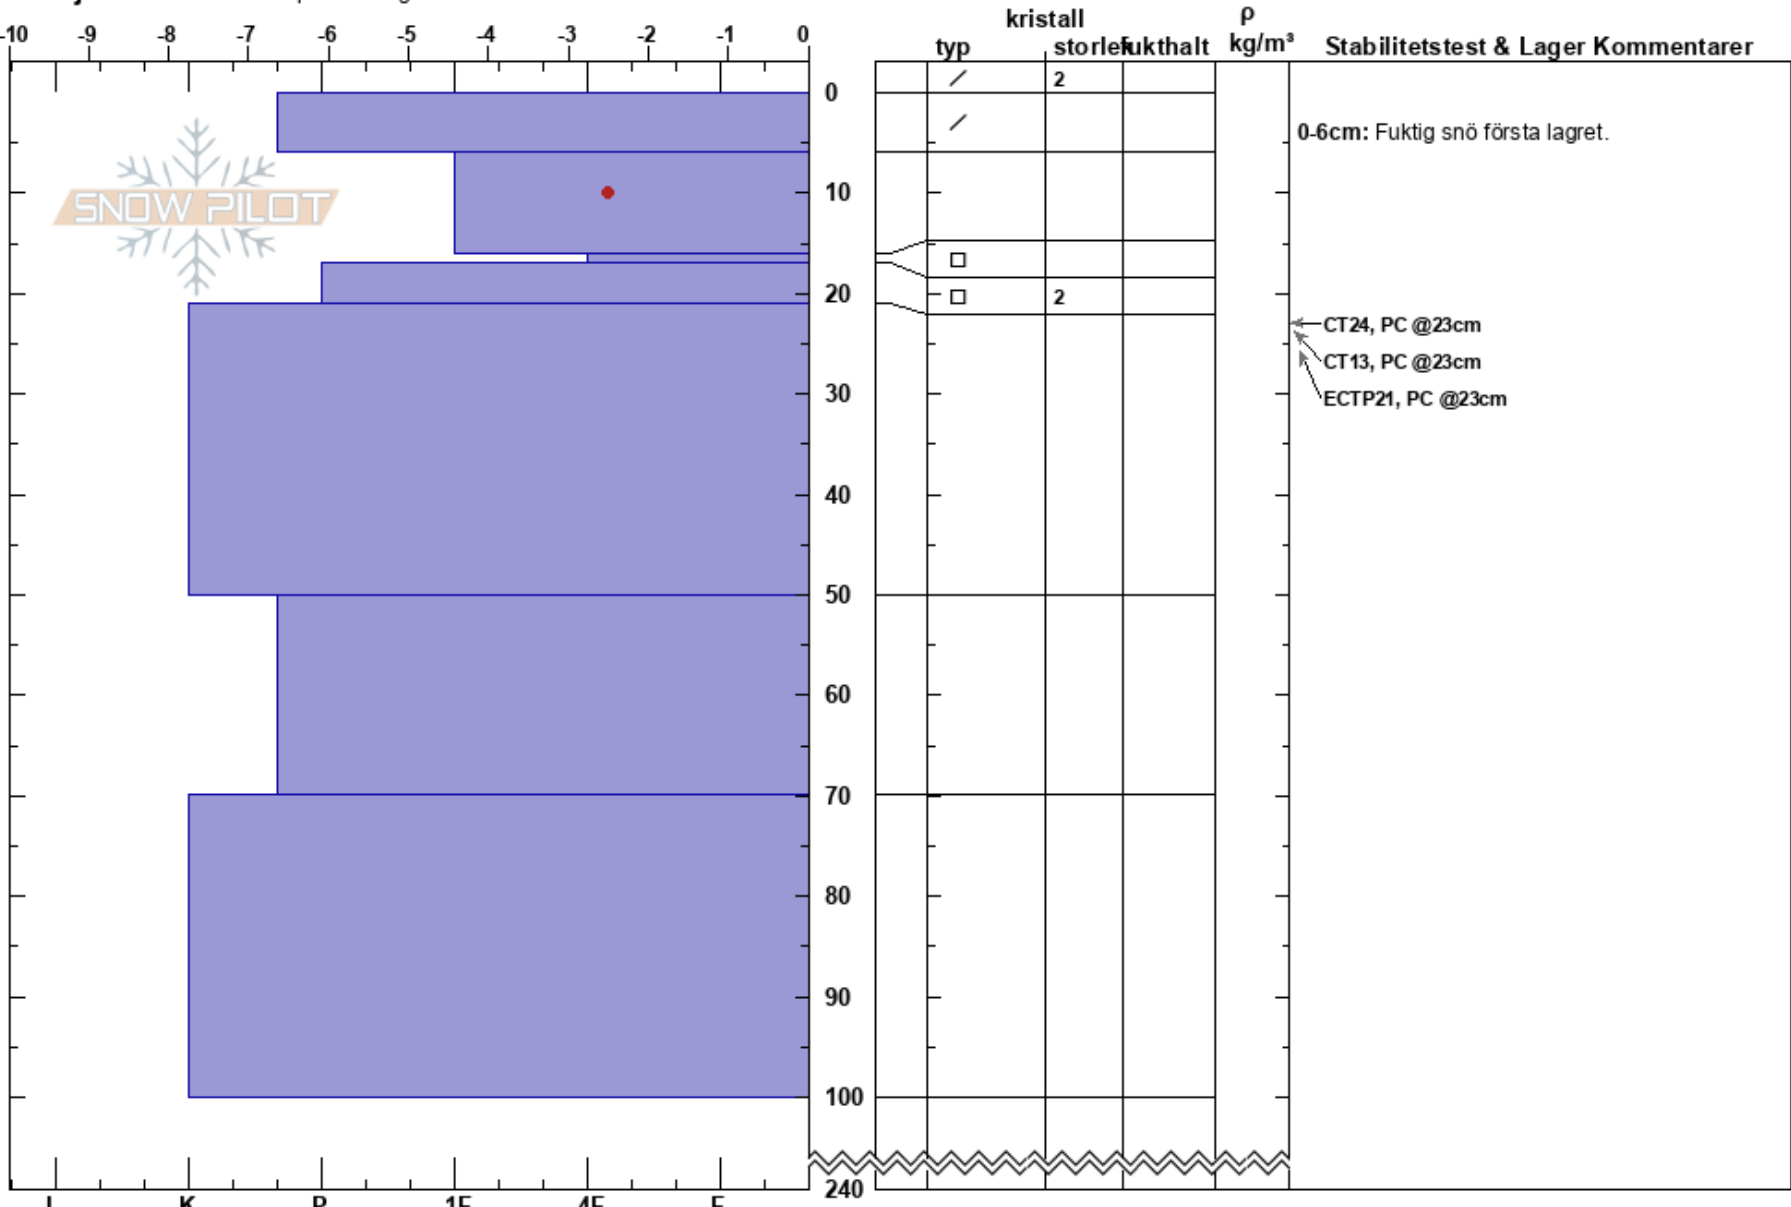

Satsfjäll NE  
 Satsfjället  
 Sweden  
 Höjd: 861 m  
 Väderstreck: E  
 Detaljerna: Vi åkte skidor på sluttningen

Nils Åslund  
 19/03/2022 - 11:00  
 Koordinat: 64.94694N, 15.25736E  
 Lutning: 26°  
 Snödriv: no

Instabilitet:  
 Lufttemperatur: 2.2°C  
 Molnighet: BKN  
 Nederbörd: RV  
 Vind: SW Strong

HS:240  
 PF:3  
 PS: 1

Lager Kommentarer:  
 0-6cm: Fuktig snö första lagret.  
 17-21cm: mestorosväckandelagret

Noteringar (beskrivning av terräng): Sluttning E, NE. HS 240 +