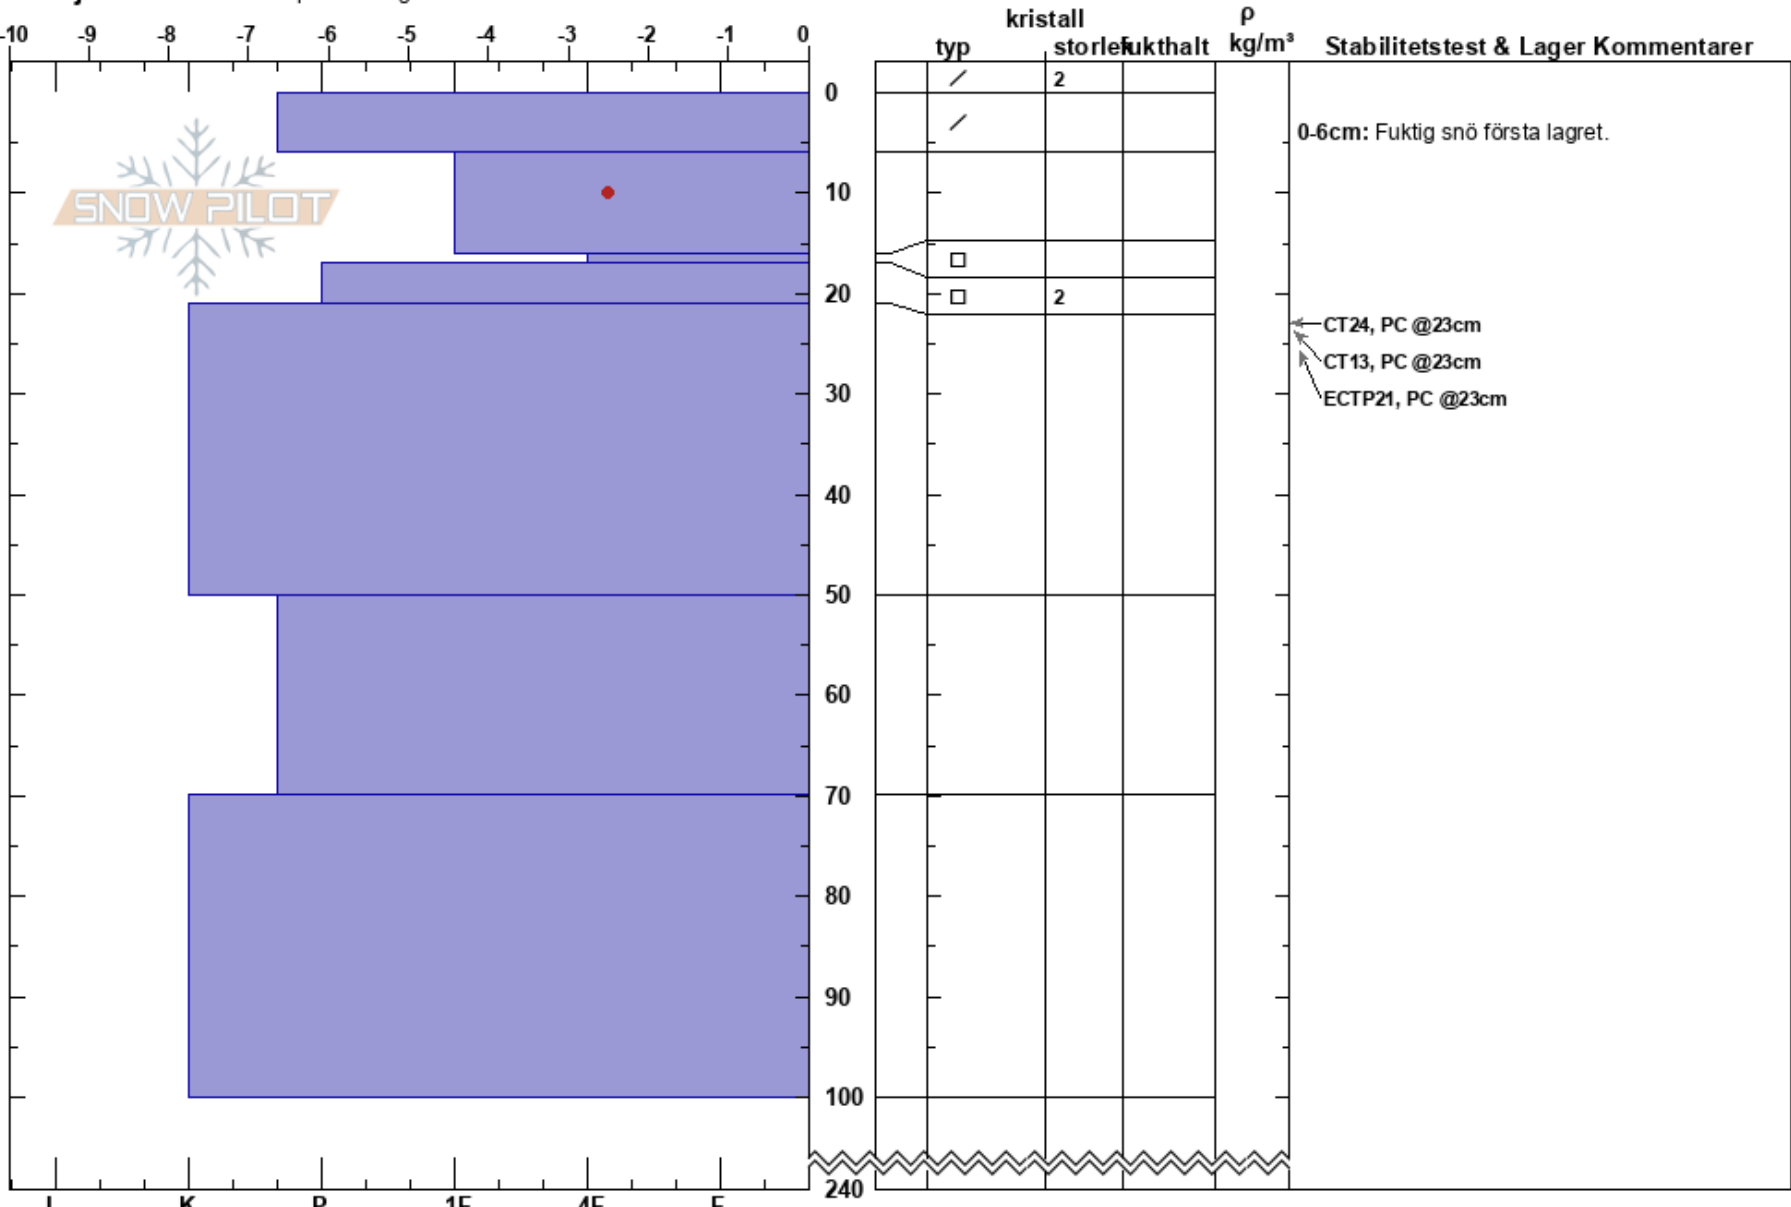

Satsfjäll NE
 Satsfjället
 Sweden
 Höjd: 861 m
 Väderstreck: E
 Detaljerna: Vi åkte skidor på sluttningen

Nils Åslund
 19/03/2022 - 11:00
 Koordinat: 64.94694N, 15.25736E
 Lutning: 26°
 Snödriv: no

Instabilitet:
 Lufttemperatur: 2.2°C
 Molnighet: BKN
 Nederbörd: RV
 Vind: SW Strong

HS:240
 PF:3
 PS: 1

Lager Kommentarer:
 0-6cm: Fuktig snö första lagret.
 17-21cm: mestorosväckandelagret

Noteringar (beskrivning av terräng): Sluttning E , NE. HS 240 +