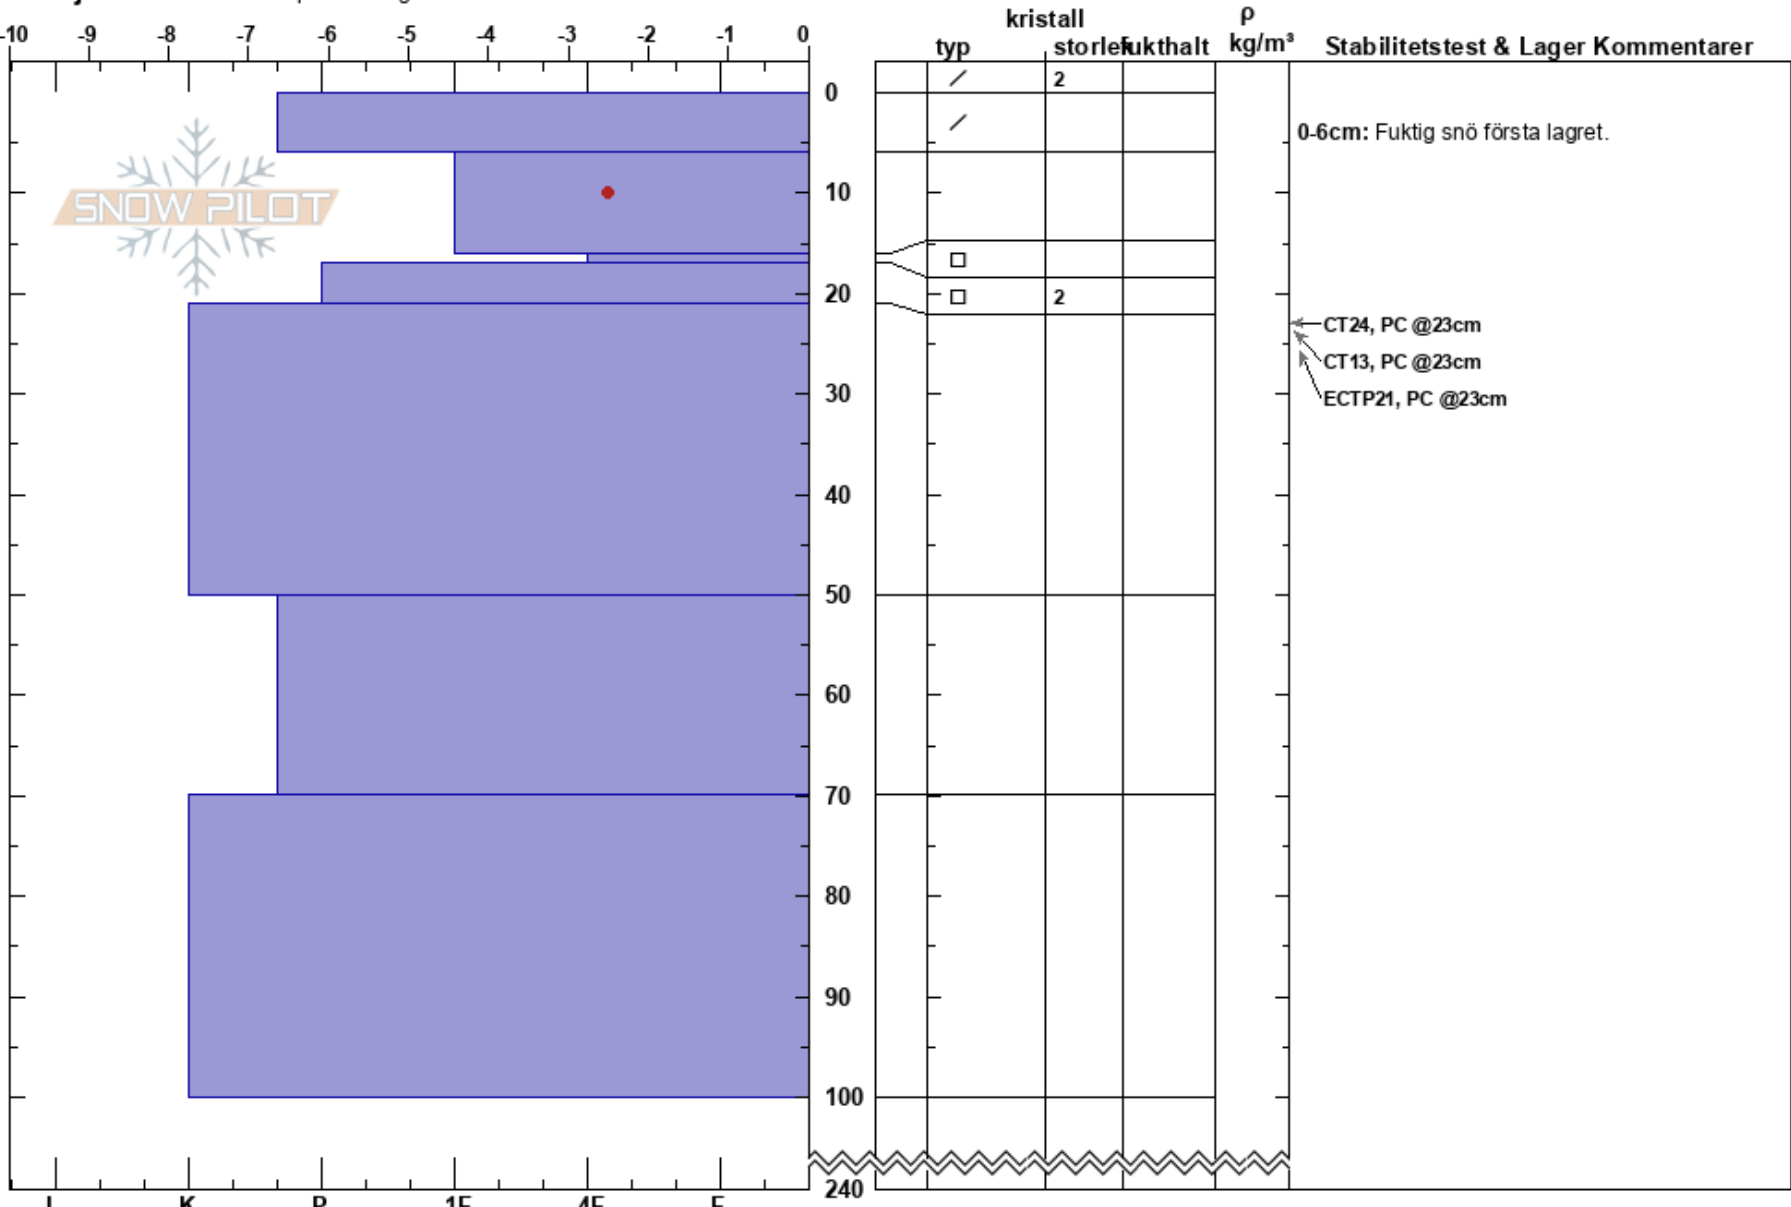

Satsfjäll NE  
 Satsfjället  
 Sweden  
 Höjd: 861 m  
 Väderstreck: E  
 Detaljerna: Vi åkte skidor på sluttningen

Nils Åslund  
 19/03/2022 - 11:00  
 Koordinat: 64.94694N, 15.25736E  
 Lutning: 26°  
 Snödriv: no

Instabilitet:  
 Lufttemperatur: 2.2°C  
 Molnighet: BKN  
 Nederbörd: RV  
 Vind: SW Strong

HS:240  
 PF:3  
 PS: 1

Lager Kommentarer:  
 0-6cm: Fuktig snö första lagret.  
 17-21cm: mestorosväckandelagret

Noteringar (beskrivning av terräng): Sluttning E , NE. HS 240 +