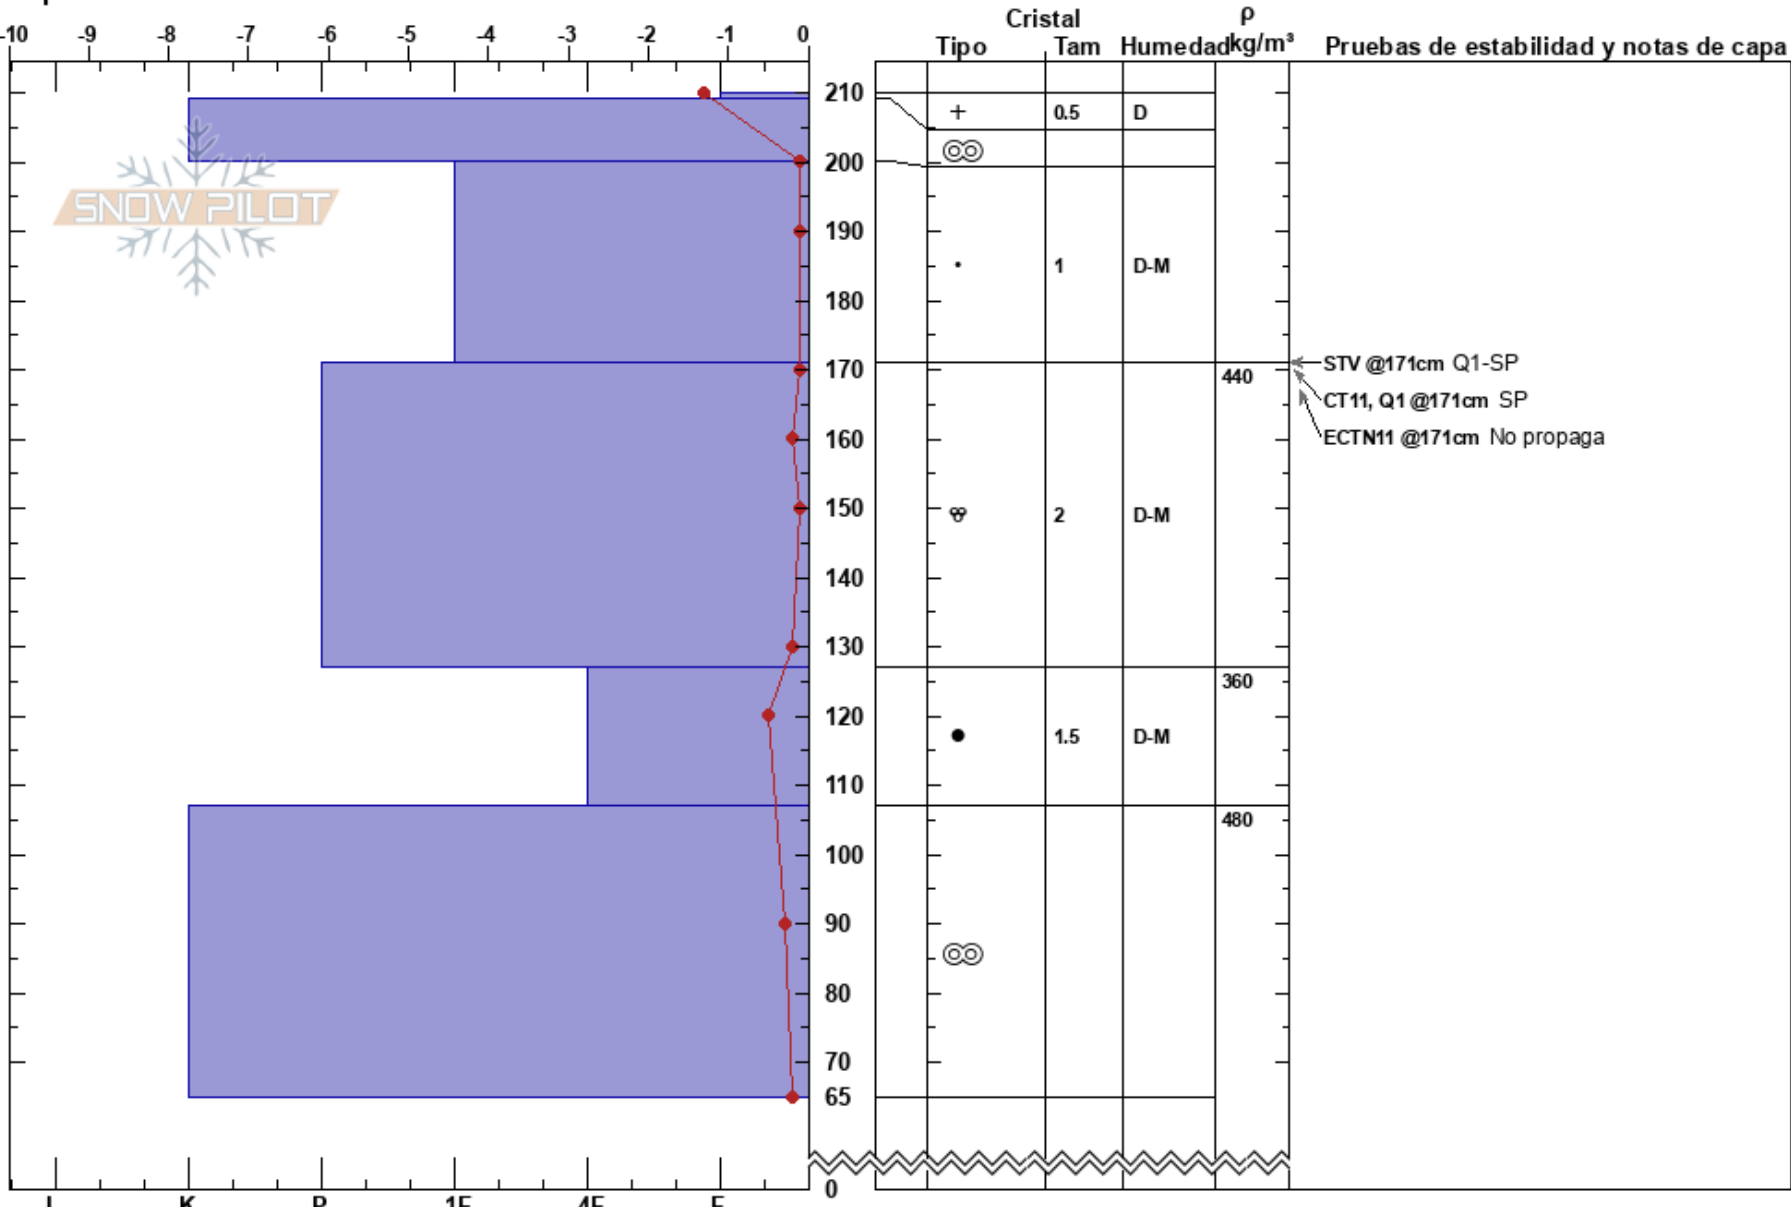

Canal de San Luis
 Picos de Europa
 Spain
 Elevación: 1886 m
 Exposición: NE
 Específicas:

Mara Garvia
 17/03/2022 - 10:50
 Coordinada: 43.15939N, -4.81860W
 Ángulo de inclinación: 32°
 Carga del Viento: no

Estabilidad:
 Temp. del aire: 0.4°C
 Cielo: OVC
 Precipitación: NO
 Viento: W Moderada

HS:210
 PF:5
 PS:1
 Notas del capas:

Notas: Sondeos 135 cm. Calima de los 2 días previos acumulada en superficie.