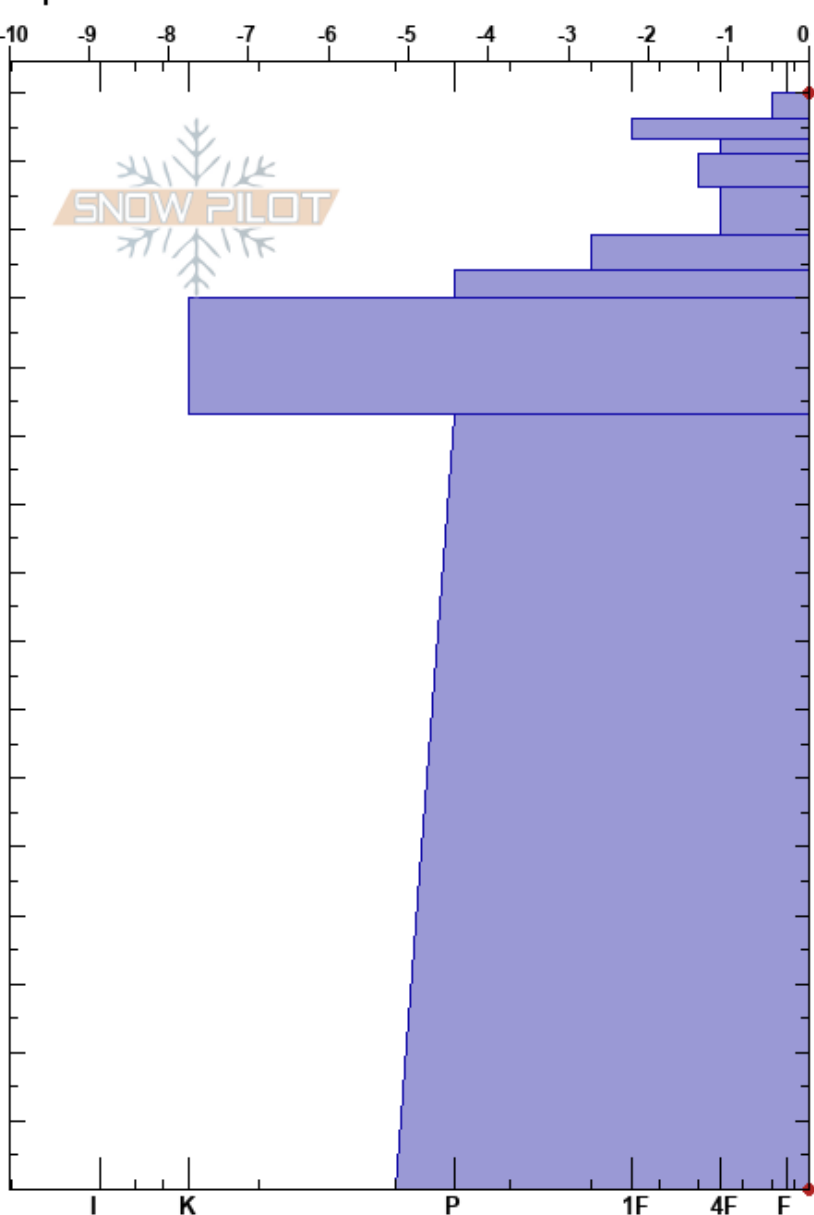

Mina de la Providencia
 Picos de Europa
 Spain
 Elevación: 1856 m
 Exposición: NE
 Específicas:

Alberto Mediavilla
 16/03/2022 - 12:40
 Coordinada: 43.20450N, -4.70860W
 Ángulo de inclinación: 29°
 Carga del Viento:

Estabilidad: Media
 Temp. del aire: 8°C
 Cielo: OVC
 Precipitación: NO
 Viento: Calm

HS:160
 Notas del capas:
 160-156cm: Calima en superficie
 146-139cm: Problematic layer

Altitud (m)	Cristal		ρ (kg/m³)	Pruebas de estabilidad y notas de capa
	Tipo	Tam		
160	♥	1		160-156cm: Calima en superficie ← CT15, PC @139cm
156	♥	1	408	
150	♥	1	432	
146	●	0.5	212	
140	♥	1	512	
139	•	0.3		
130	♥	1	512	
120	⊠	1		
110	⊠	1	512	
110-160	⊠	1.5	M	