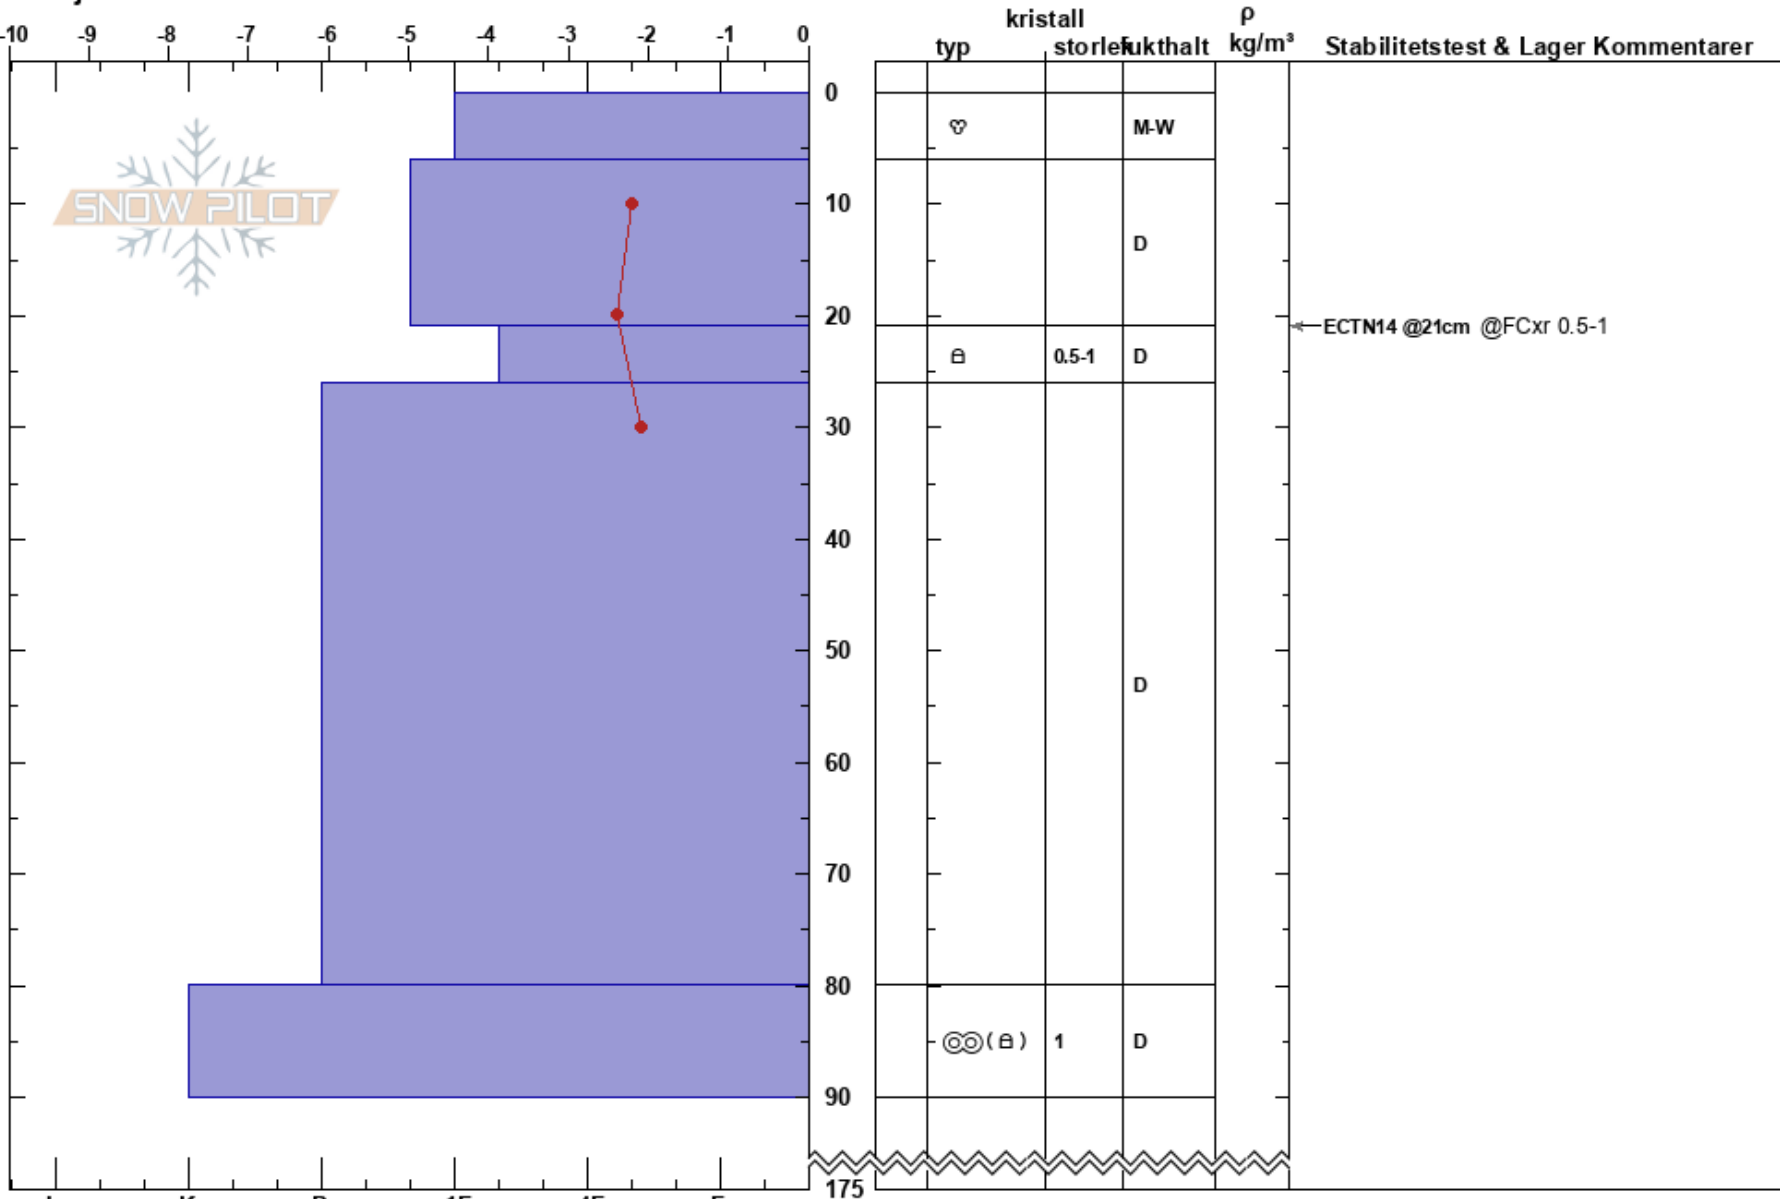

Grönfäll L Syltburken.
 Grönfället
 Sweden
 Höjd: 840 m
 Väderstreck: S
 Detaljerna:

Stefan Lundin
 13/03/2022 - 12:00
 Koordinat: 65.30329N, 15.52624E
 Lutning: 35°
 Snödrev: no

Instabilitet:
 Lufttemperatur: 5.9°C
 Molnighet: CLR
 Nederbörd: NO
 Vind: Calm

HS:175
 PF:5
 Lager Kommentarer:

Noteringar (beskrivning av terräng): Brant solbelyst sluttning med mycket klippformationer runt om.