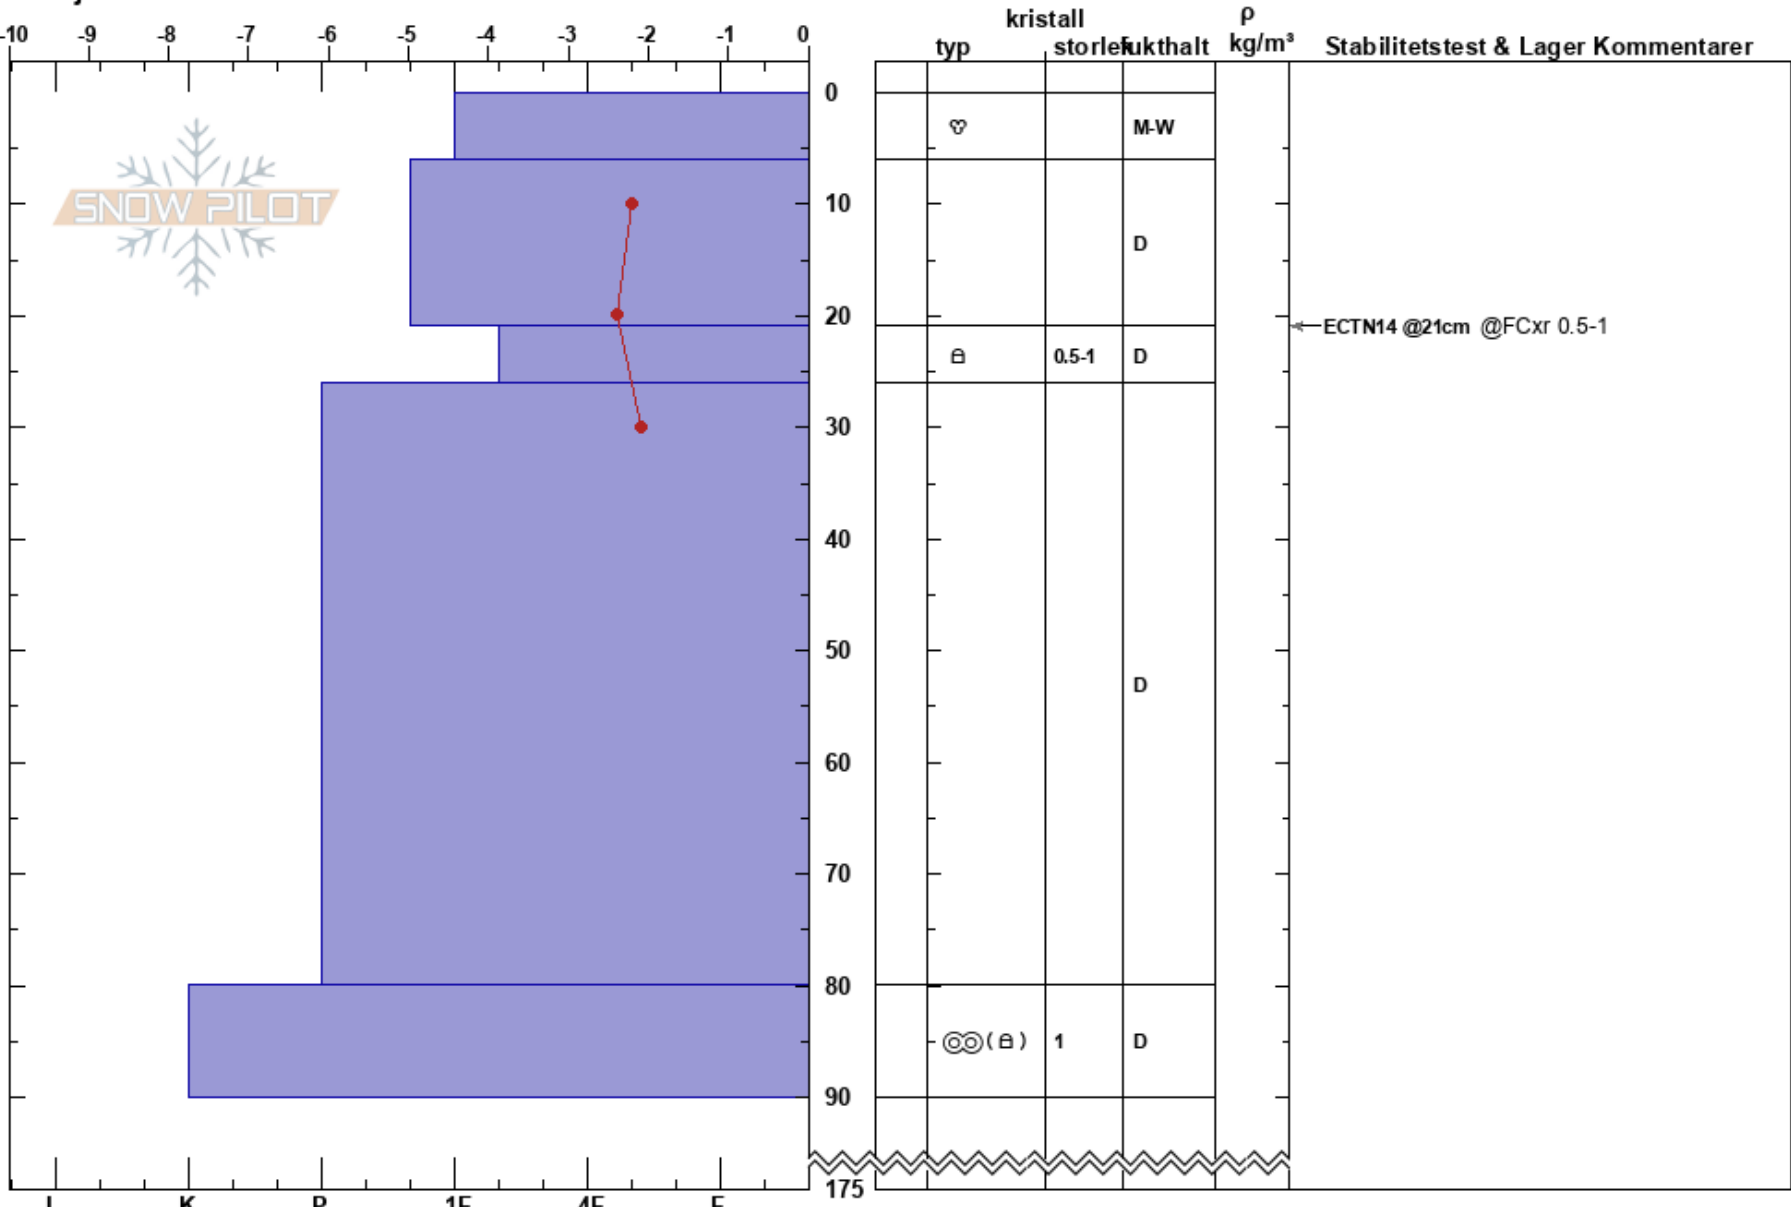

Grönfäll L Syltburken.
 Grönfället
 Sweden
 Höjd: 840 m
 Väderstreck: S
 Detaljerna:

Stefan Lundin
 13/03/2022 - 12:00
 Koordinat: 65.30329N, 15.52624E
 Lutning: 35°
 Snödrev: no

Instabilitet:
 Lufttemperatur: 5.9°C
 Molnighet: CLR
 Nederbörd: NO
 Vind: Calm

HS:175
 PF:5
 Lager Kommentarer:

Noteringar (beskrivning av terräng): Brant solbelyst sluttning med mycket klippformationer runt om.