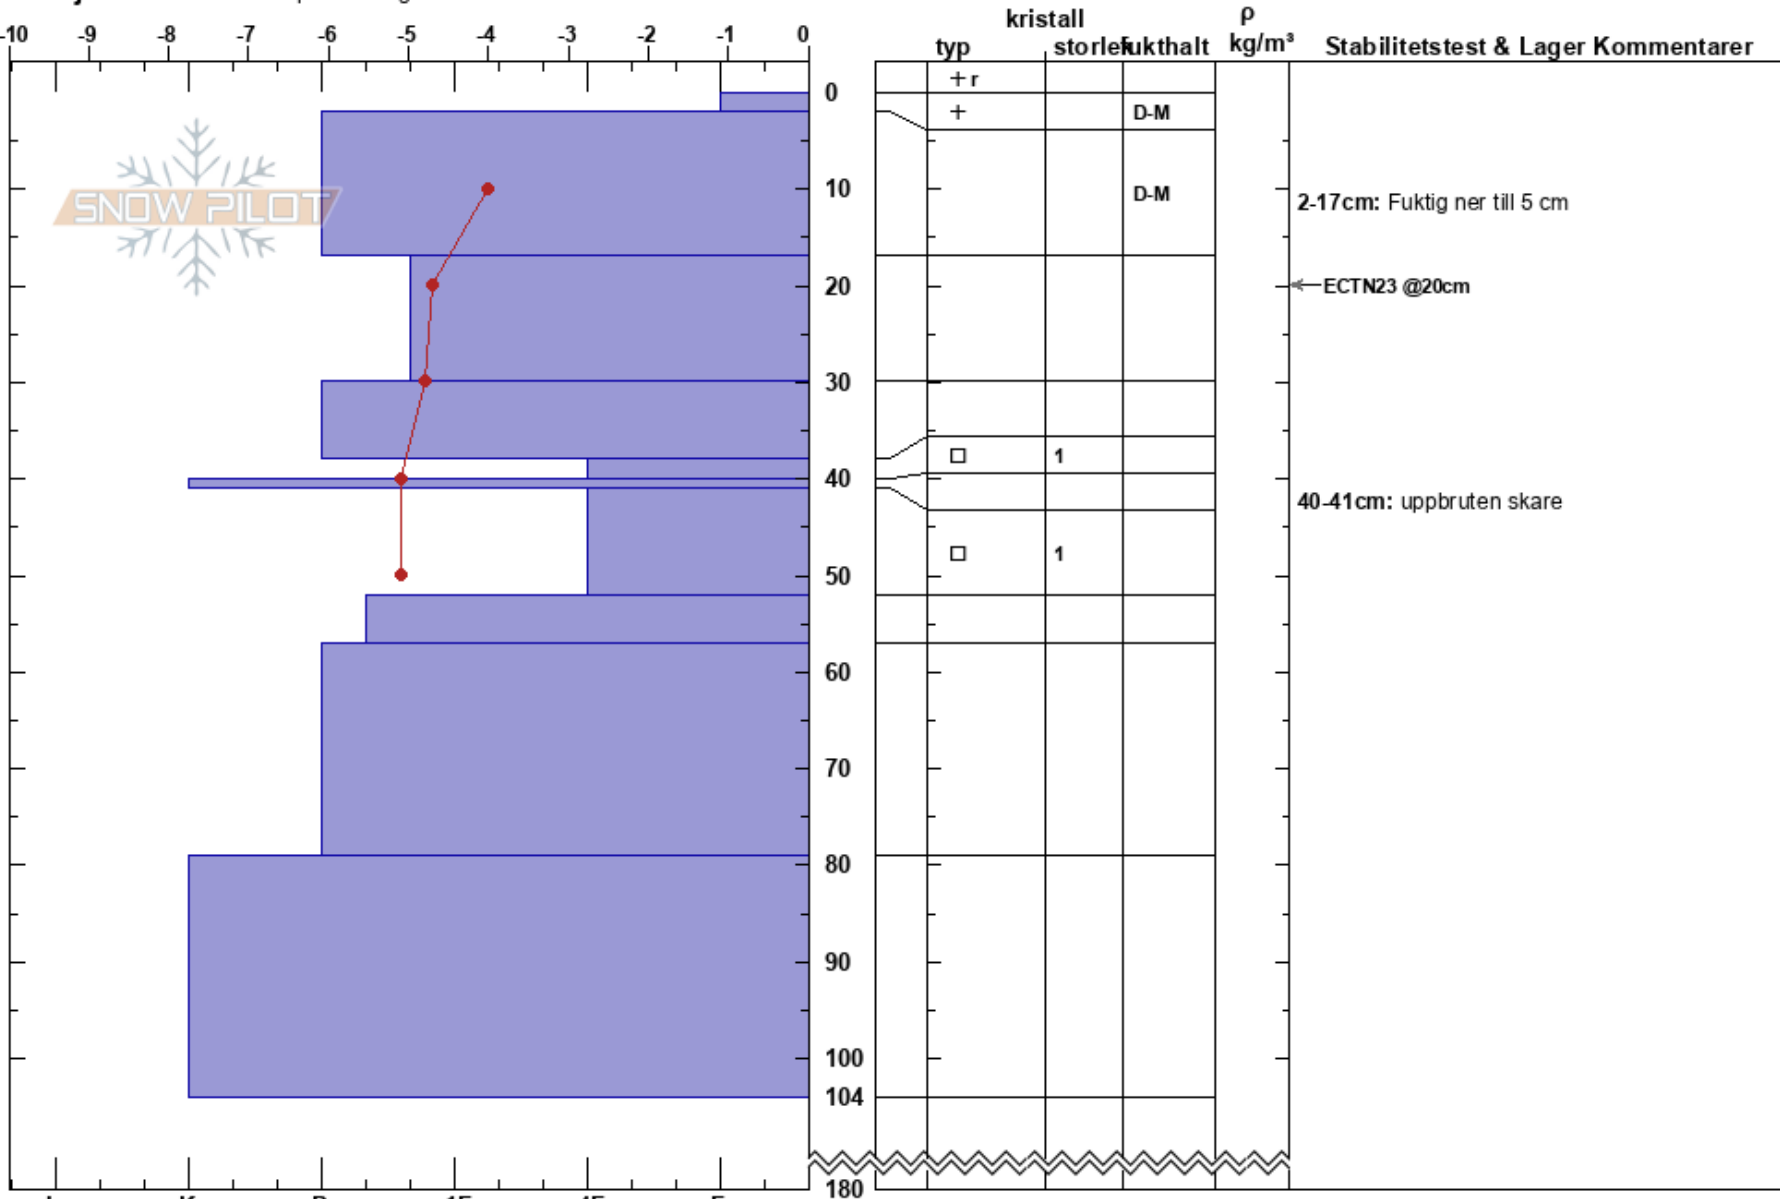

Nedan mätkullen
Abisko
Sweden
Höjd: 905 m
Väderstreck: E

Abisko Nuolja
11/03/2022 - 13:29
Koordinat: 68.36449N, 18.72328E
Lutning: 25°
Snödrev: no

Instabilitet: Very Good
Lufttemperatur: 0.5°C
Molnighet: OVC
Nederbörd: S-1
Vind: W Svagvind (1-7m/s)

HS:180
Lager Kommentarer:
2-17cm: Fuktig ner till 5 cm
40-41cm: uppbruten skare

Detaljerna: Vi åkte skidor på sluttningen

Noteringar (beskrivning av terräng): Nedan krön, sten och gräshed i botten.
Låga moln som kom och gick.