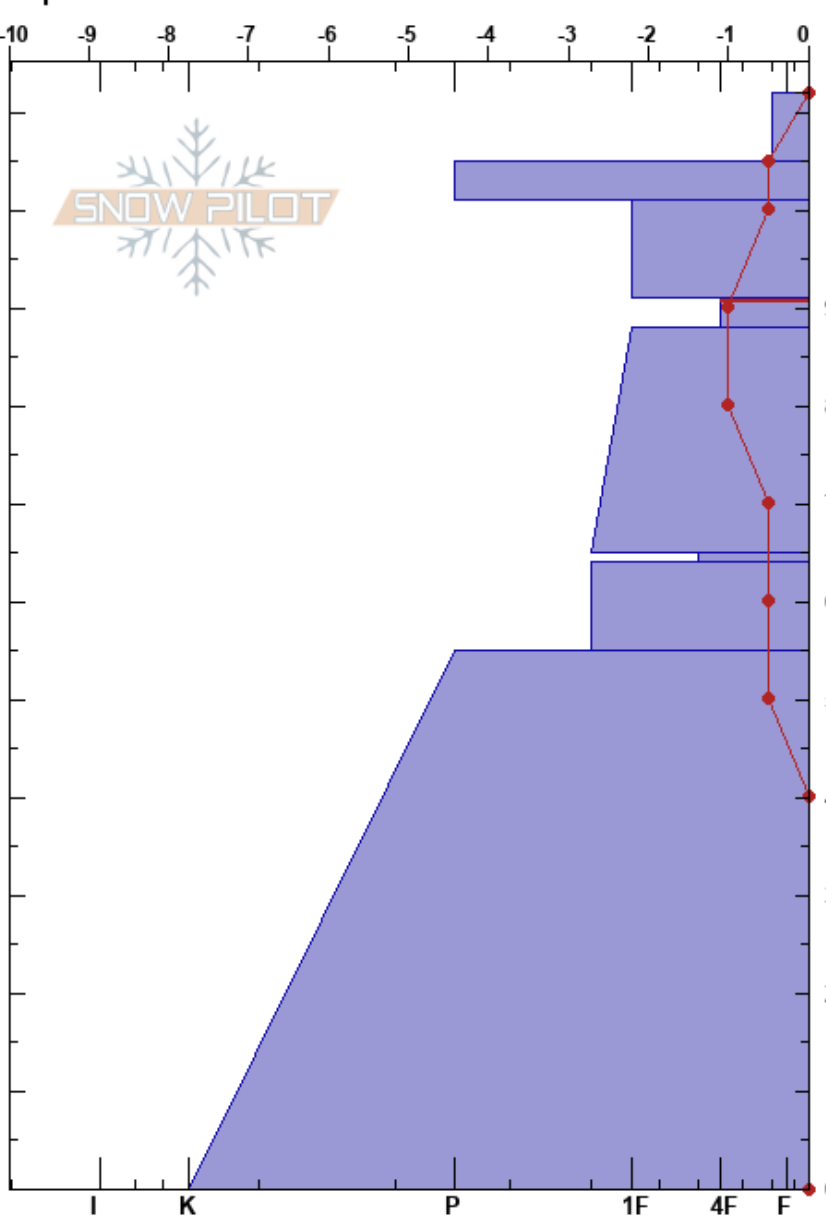

Fresnedal  
 Picos de Europa  
 Spain  
 Elevación: 2006 m  
 Exposición: NE  
 Específicas:

Alberto Mediavilla  
 10/03/2022 - 12:30  
 Coordinada: 43.20800N, -4.79660W  
 Ángulo de inclinación: 34°  
 Carga del Viento: si

Estabilidad: Media  
 Temp. del aire: 3°C  
 Cielo: BKN  
 Precipitación: NO  
 Viento: SW Fuerte

HS:112  
 91-88cm:Problematic layer  
 Notas del capas:

Cristal Tipo	Tam	Humedad	$\rho$ kg/m <sup>3</sup>	Pruebas de estabilidad y notas de capa
•	0.1			
• ( / )	0.1 (0.5)	M	152	
• ( / )	0.3 (1)	M	272	← CT6, BRK @105cm
• ( / )	0.3 (1)	M	272	← ECTN14 @105cm
•	0.3	M	272	
• ( / )	0.1 (1)	M	272	← CT16, BRK @91cm
•	0.3	M	312	
⊖	0.5	D-M	280	
⊖	1	D-M	280	
⊖	1.5	D-M	408	