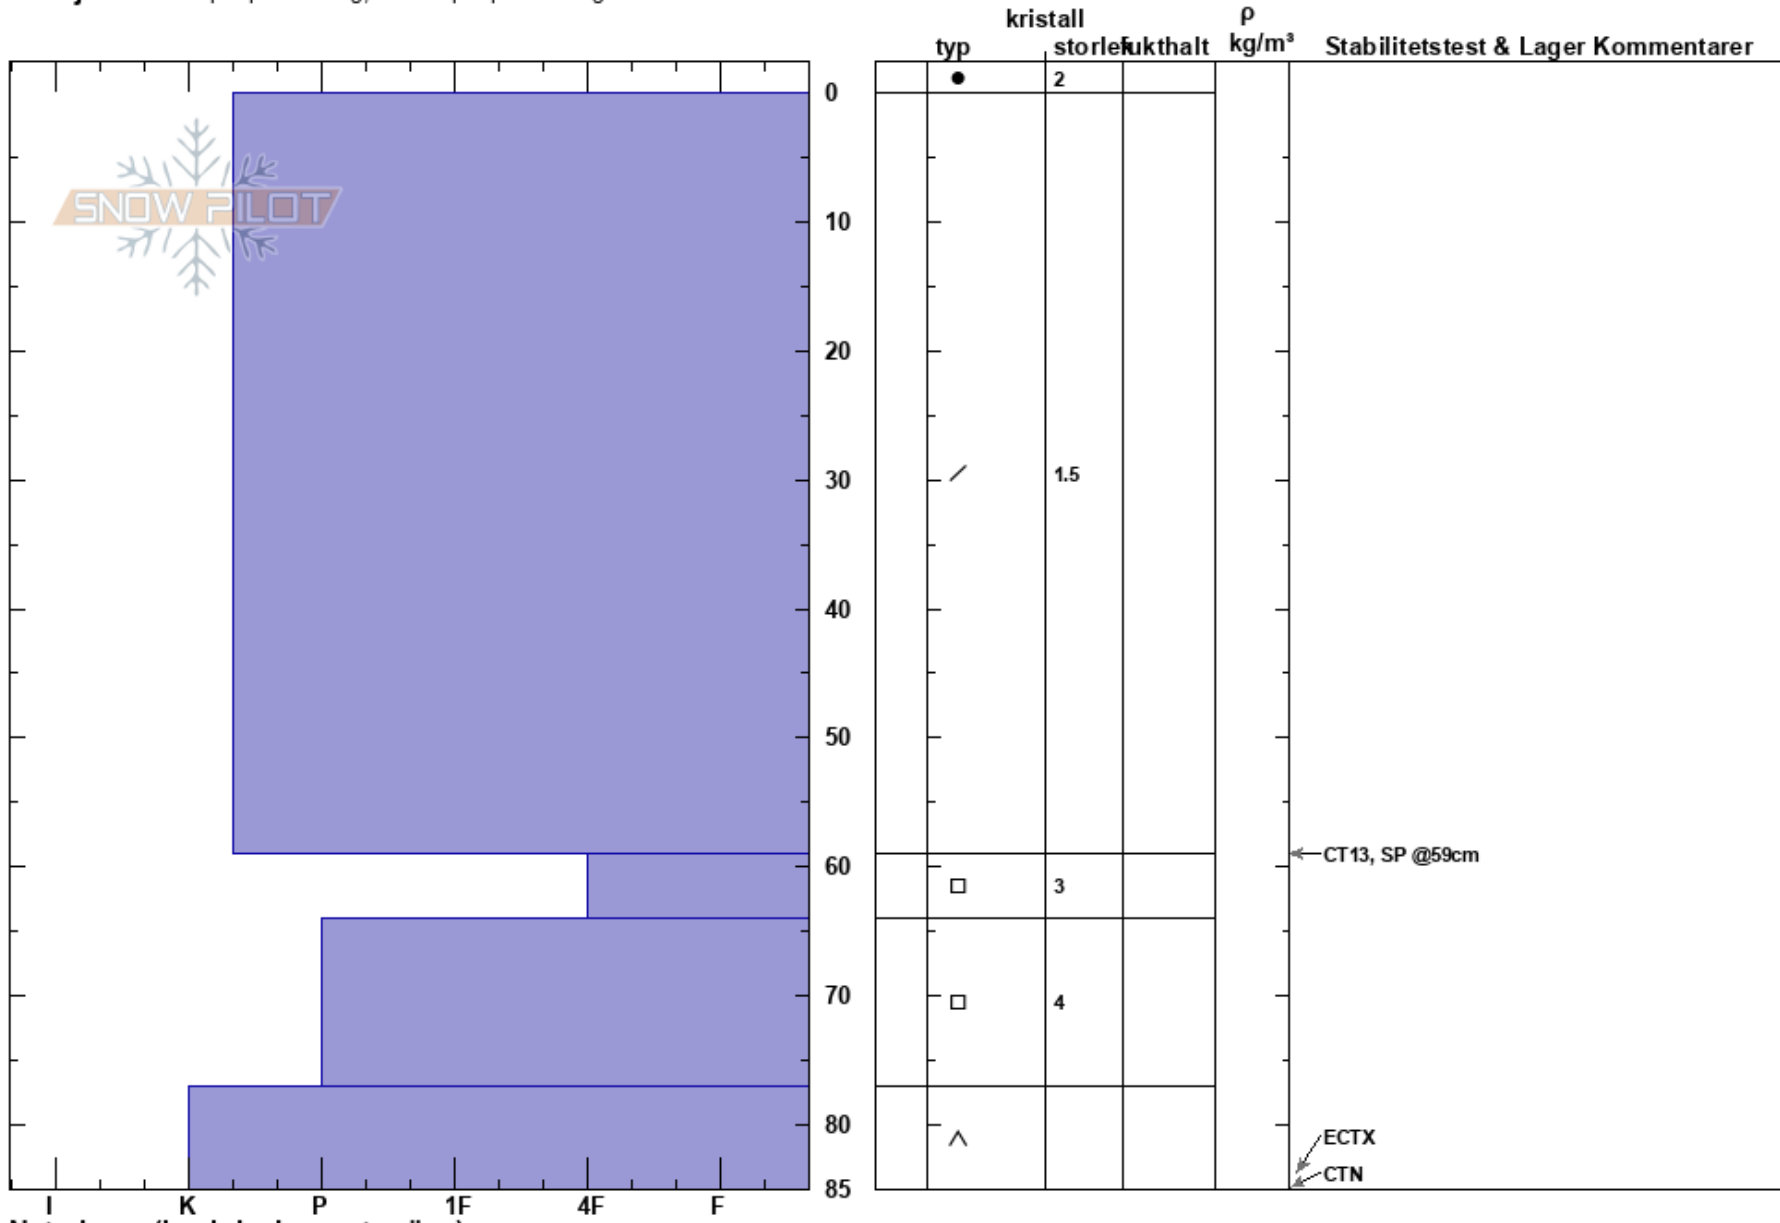

Ainantjakke Nils Åslund  
 Marsfjället 10/03/2022 - 10:45  
 Sweden  
 Höjd: 900 m  
 Väderstreck: SW  
 Detaljerna: Skidspår på sluttning; Skoterspår på sluttningar

Instabilitet: HS:85  
 Lufttemperatur: -1.2°C PF:1  
 Molnighet: SCT PS:0  
 Nederbörd: NO  
 Vind: W Svagvind (1-7m/s)

Lager Kommentarer:

Noteringar (beskrivning av terräng): Läsida, vindansamlad snö.