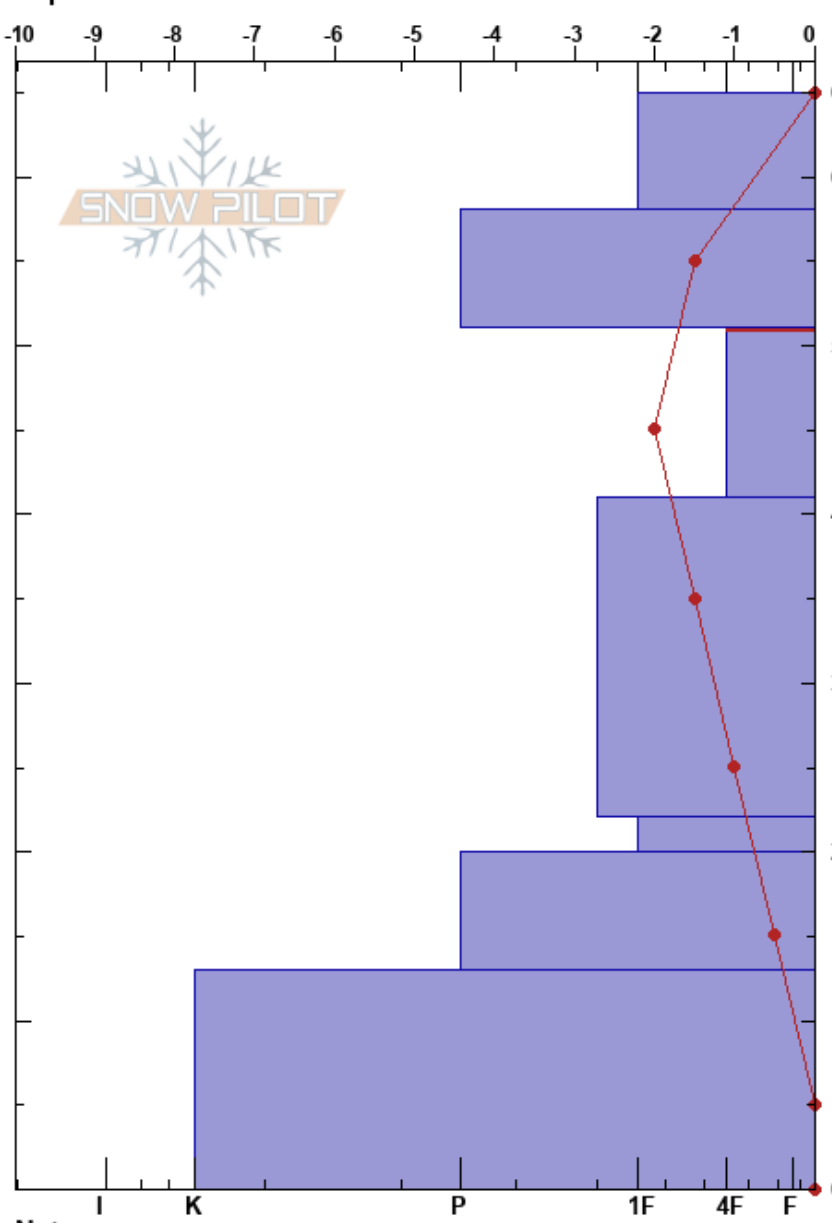

Andara  
 Picos de Europa  
 Spain  
 Elevación: 1767 m  
 Exposición: N  
 Específicas:

Alberto Mediavilla  
 09/03/2022 - 11:00  
 Coordinada: 43.21297N, -4.71204W  
 Ángulo de inclinación: 23°  
 Carga del Viento: previamente

Estabilidad: Bien  
 Temp. del aire: 3°C  
 Cielo: OVC  
 Precipitación: S-1  
 Viento: S Moderada

HS:65  
 51-41cm:Problematic layer

Cristal Tipo	Tam	Humedad	$\rho$ kg/m <sup>3</sup>	Pruebas de estabilidad y notas de capa
•	0.3		328	
•	0.3	M	328	
• ( / )	0.3(1)	M	328	
/	1	D-M	240	CT12, SC @51cm ECTN14 @51cm
			336	
• ( / )	0.3(1)	M		
⊖	0.5	D-M		
⊖	1			
⊖	1.5			