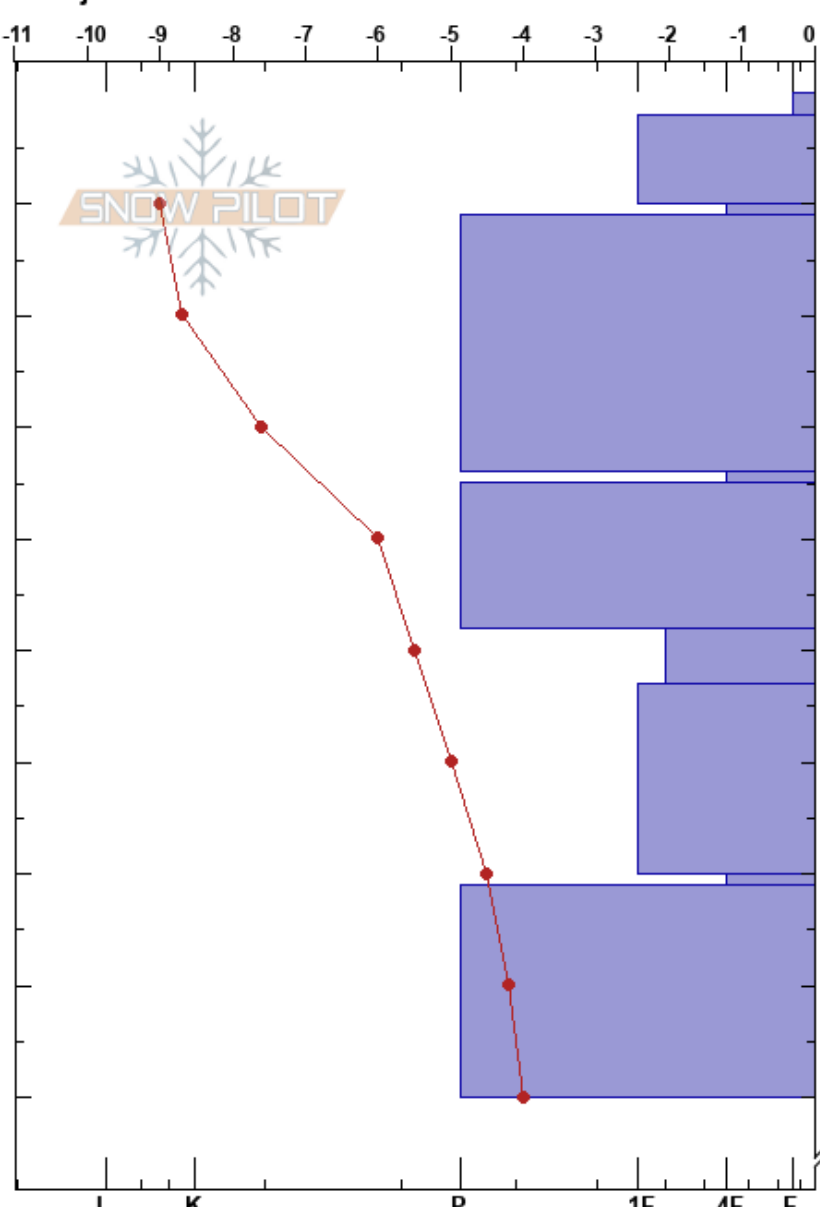

Väffelbruket O
 Funäsfjällen
 Sweden
 Höjd: 935 m
 Väderstreck: E
 Detaljerna:

Fredrik Norberg
 04/03/2022 - 11:27
 Koordinat: 62.62938N, 12.36606W
 Lutning: 28°
 Snödjup:

Instabilitet: **HS:215**
 Lufttemperatur: -5°C PF:15 34-35cm: mestorosväckandelagret
 Molnighet: CLR
 Nederbörd: NO
 Vind: NW Svagvind (1-7m/s)

| typ | kristall storlek | fukthalt | ρ kg/m ³ | Stabilitetstest & Lager Kommentarer |
|-----|------------------|----------|--------------------------|-------------------------------------|
| V | | | | |
| • | | | | |
| / | | | | |
| • | | | | |
| ☐ | 1.5 | | | ←ECTP21 @34cm |
| • | | | | |
| ☐ | | | | |
| • | | | | ←DT12, SC @70cm |
| • | | | | |

Noteringar (beskrivning av terräng):

I K P 1F 4F F