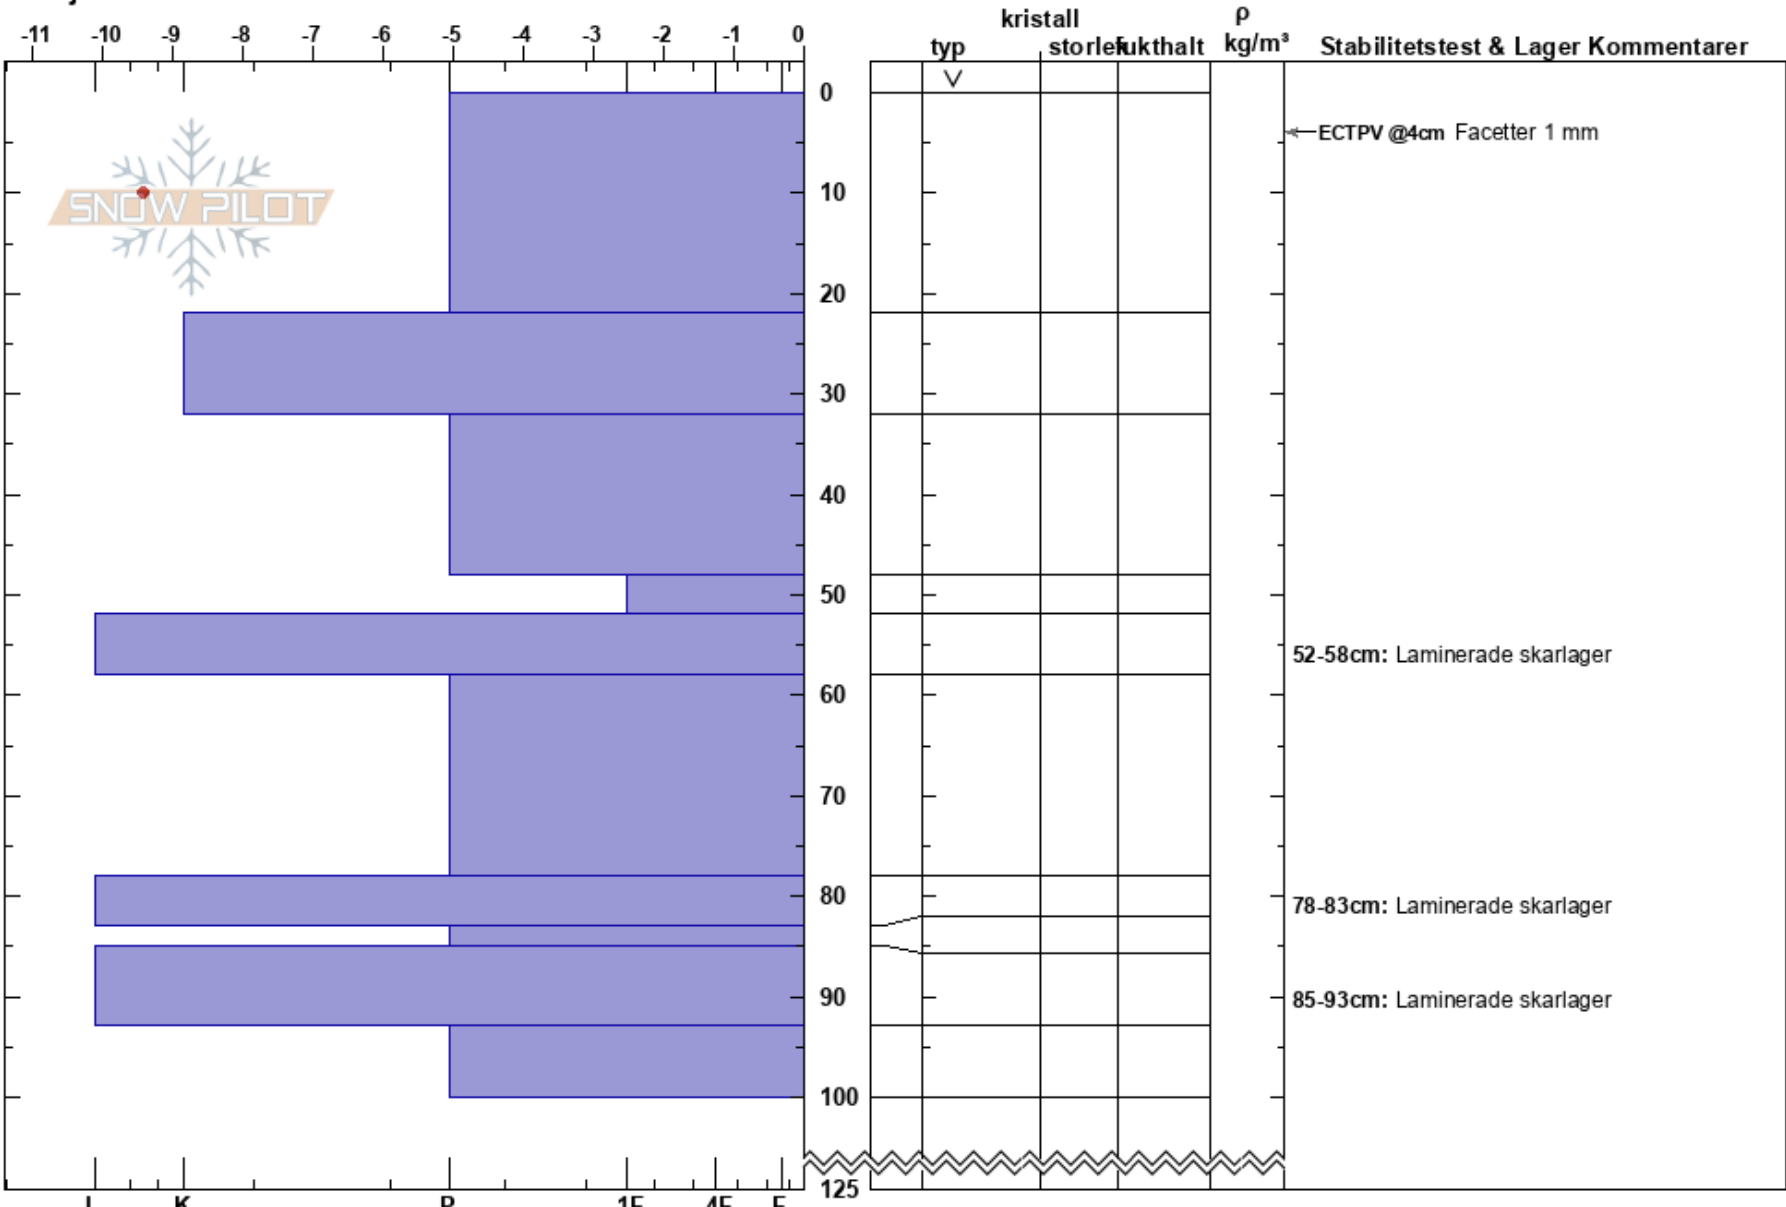

Lilfjället
 Borgafjäll
 Sweden
 Höjd: 788 m
 Väderstreck: E
 Detaljerna:

Susanne Lindqvist
 04/03/2022 - 12:00
 Koordinat: 64.84620N, 15.03857E
 Lutning: 23°
 Snödrev: no

Instabilitet:
 Lufttemperatur: -3°C
 Molnighet: FEW
 Nederbörd: NO
 Vind: Calm

HS:125
 PF:0
 52-58cm: Laminerade skarlager
 78-83cm: Laminerade skarlager
 85-93cm: Laminerade skarlager

Noteringar (beskrivning av terräng):