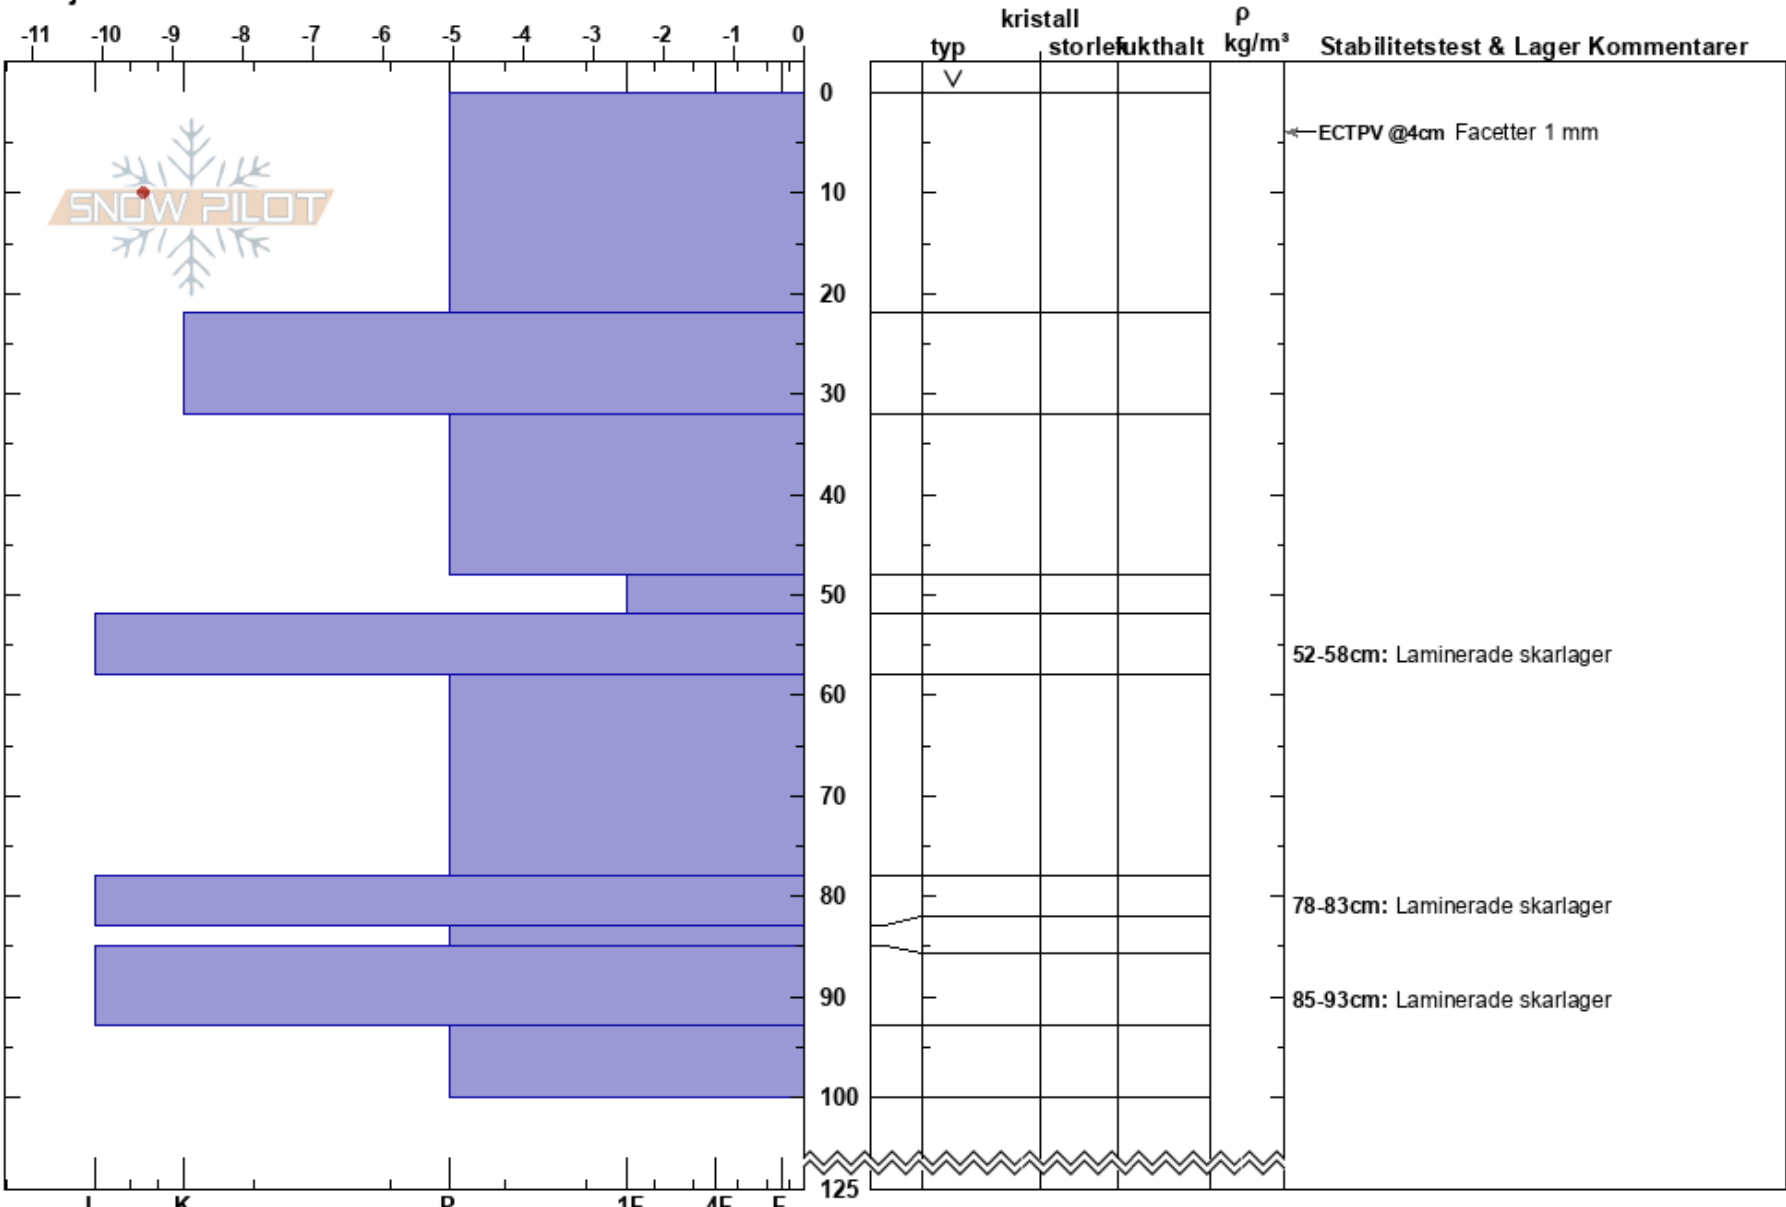

Lilfjället
 Borgafjäll
 Sweden
 Höjd: 788 m
 Väderstreck: E
 Detaljerna:

Susanne Lindqvist
 04/03/2022 - 12:00
 Koordinat: 64.84620N, 15.03857E
 Lutning: 23°
 Snödrev: no

Instabilitet:
 Lufttemperatur: -3°C
 Molnighet: FEW
 Nederbörd: NO
 Vind: Calm

HS:125
 PF:0
 52-58cm: Laminerade skarlager
 78-83cm: Laminerade skarlager
 85-93cm: Laminerade skarlager

Noteringar (beskrivning av terräng):

I K P 1F 4F F