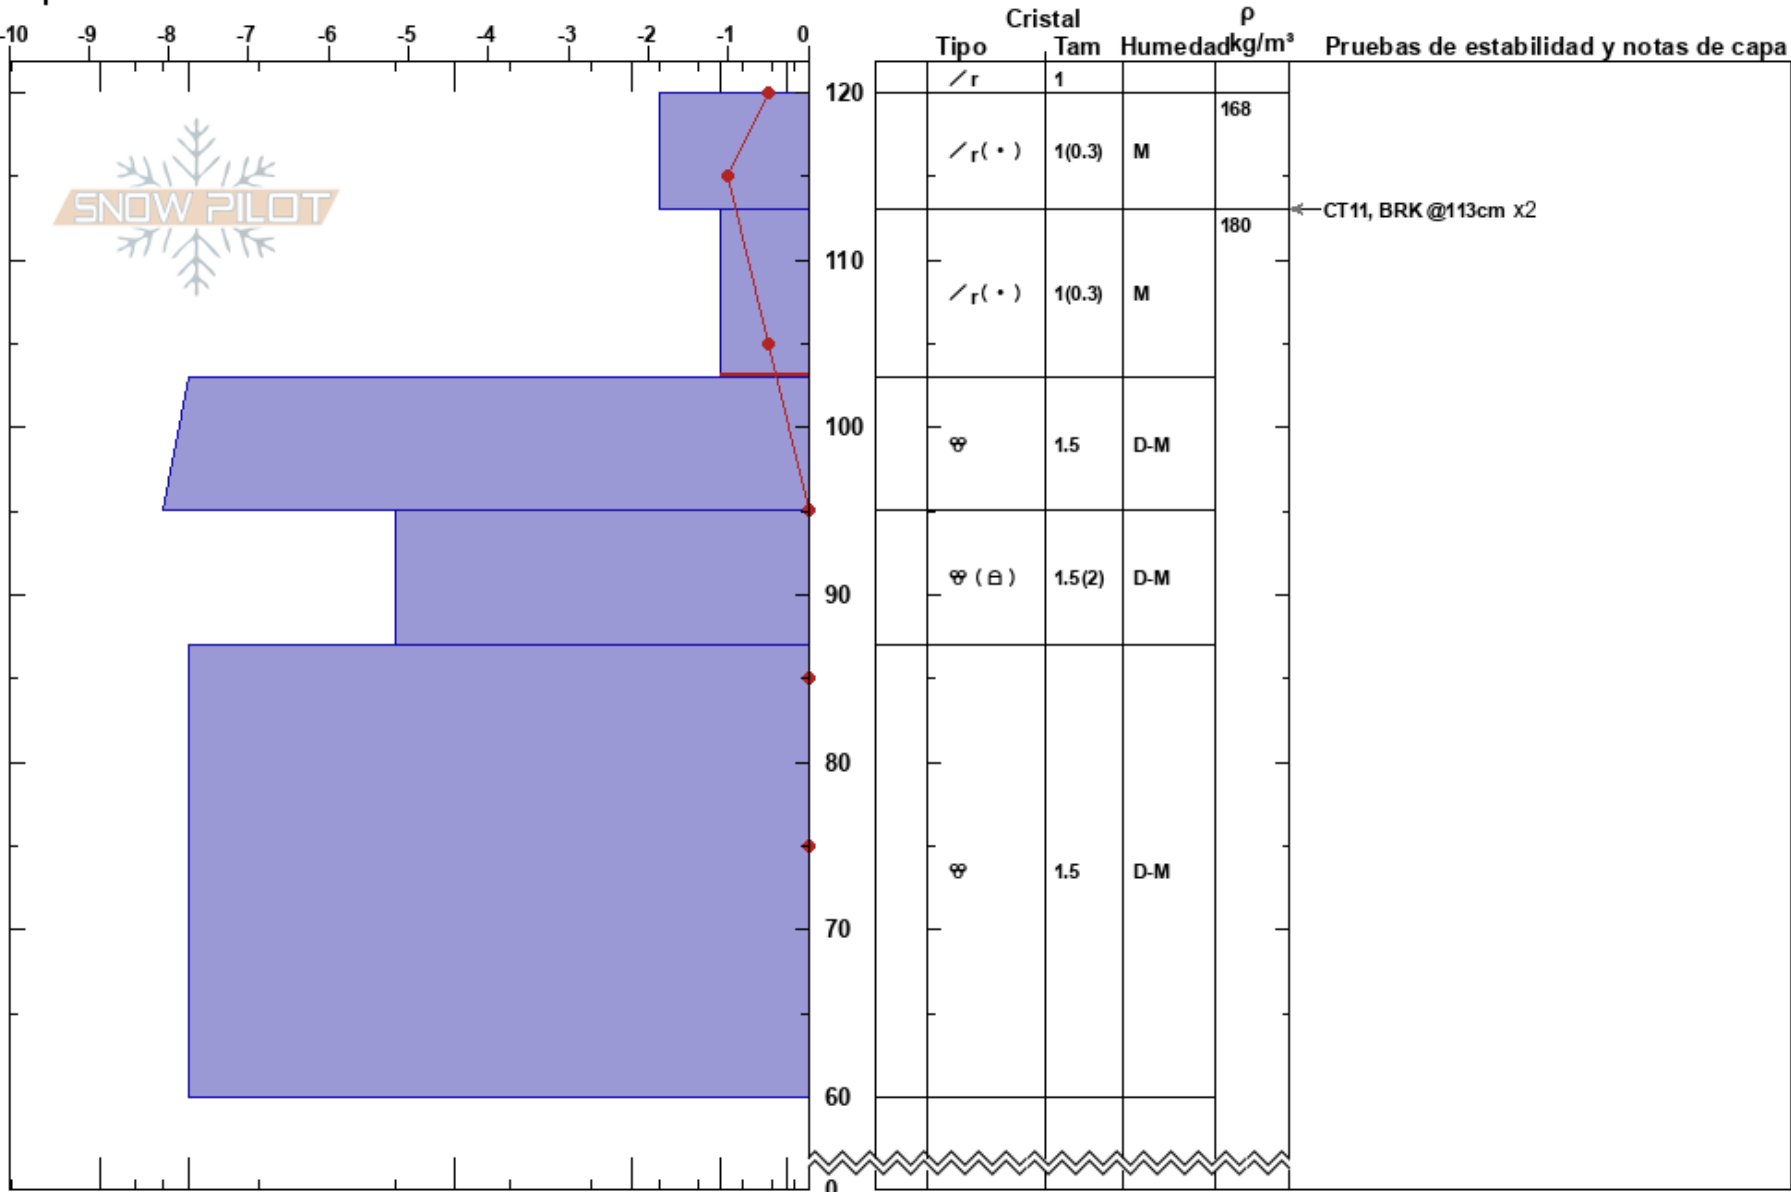

Vueltona
 Picos de Europa
 Spain
 Elevación: 1984 m
 Exposición: NW
 Específicas:

Alberto Mediavilla
 02/03/2022 - 11:30
 Coordinada: 43.17100N, -4.81690W
 Ángulo de inclinación: 20°
 Carga del Viento: no

Estabilidad: Muy Bien HS:120
 Temp. del aire: 1.5°C
 Cielo: X
 Precipitación: S1
 Viento: Brisa leve
 113-103cm:Problematic layer

Notas del capas:
 Pruebas de estabilidad y notas de capa

Notas: