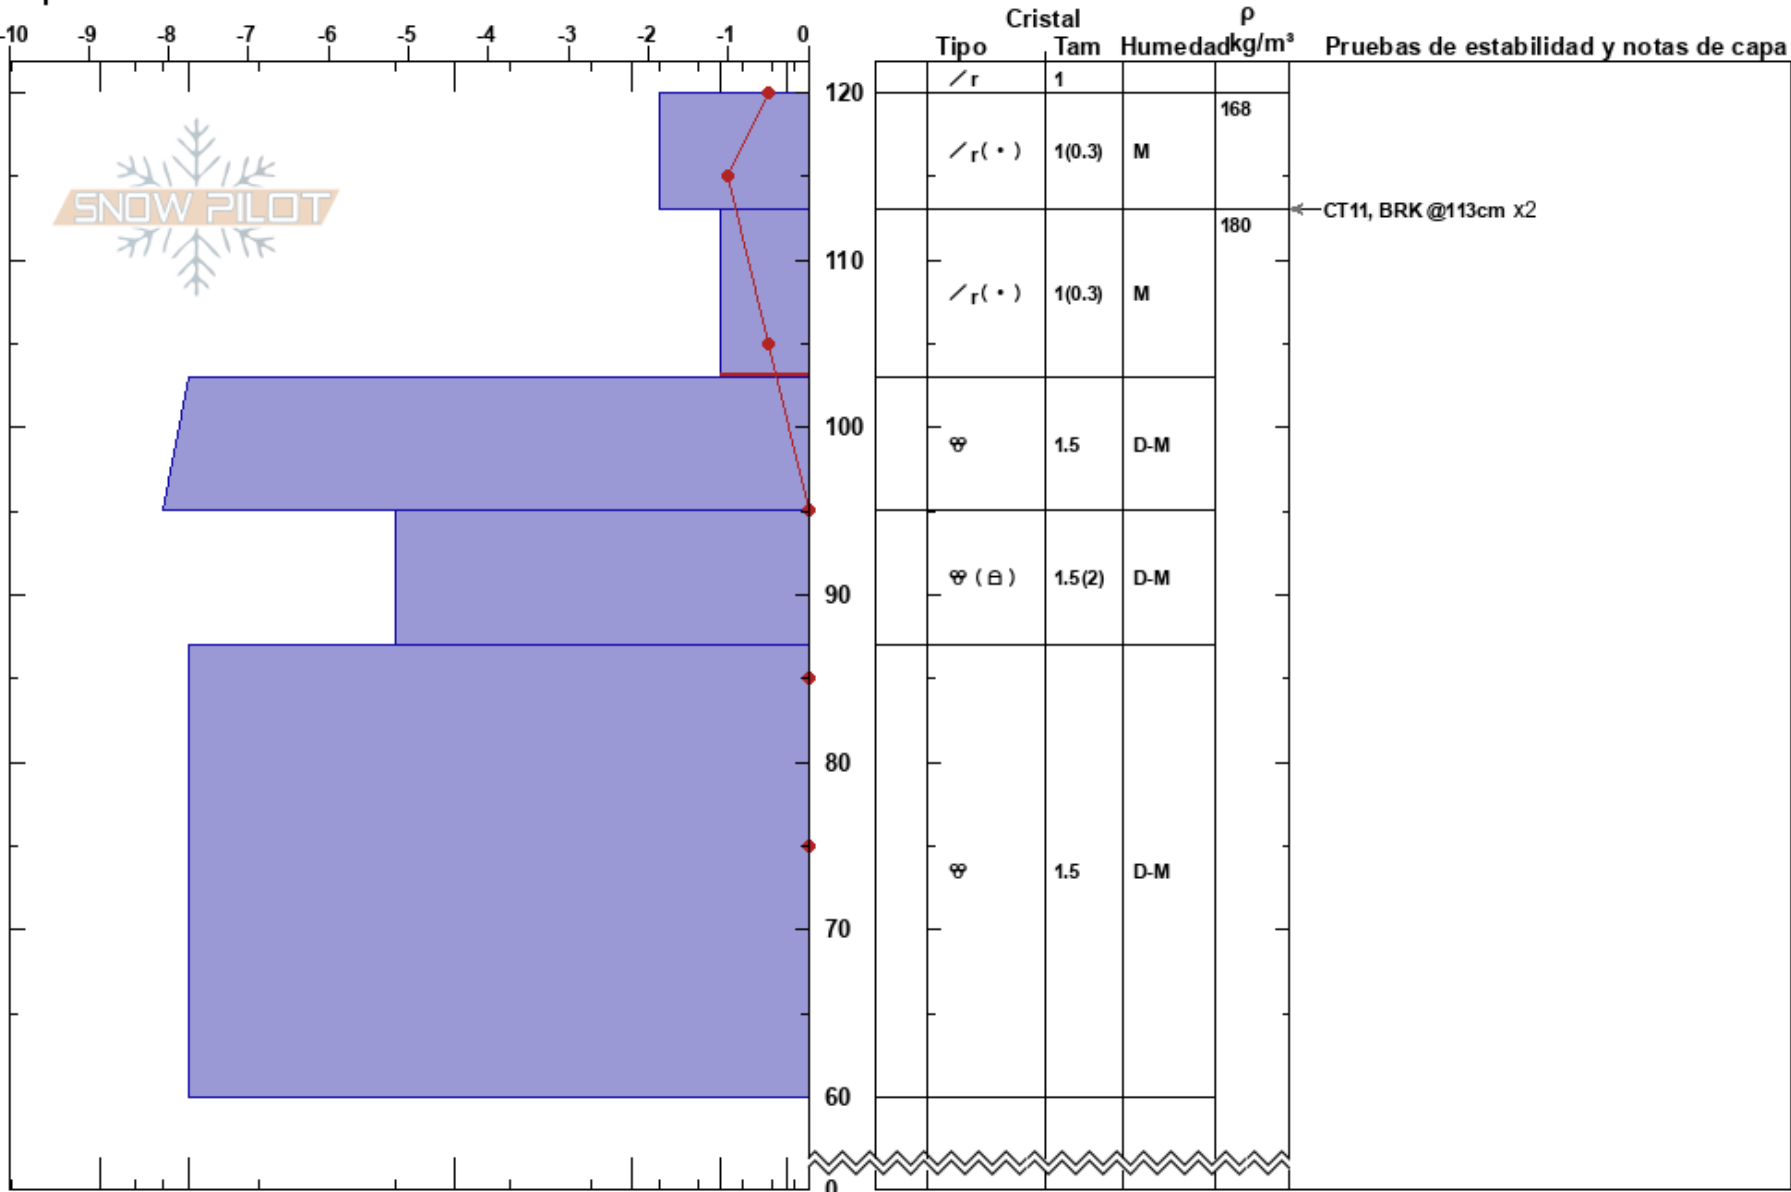

Vueltona  
 Picos de Europa  
 Spain  
 Elevación: 1984 m  
 Exposición: NW  
 Específicas:

Alberto Mediavilla  
 02/03/2022 - 11:30  
 Coordenada: 43.17100N, -4.81690W  
 Ángulo de inclinación: 20°  
 Carga del Viento: no

Estabilidad: Muy Bien HS:120  
 Temp. del aire: 1.5°C  
 Cielo: X  
 Precipitación: S1  
 Viento: Brisa leve  
 113-103cm:Problematic layer

Notas del capas:  
 Pruebas de estabilidad y notas de capa

Notas: