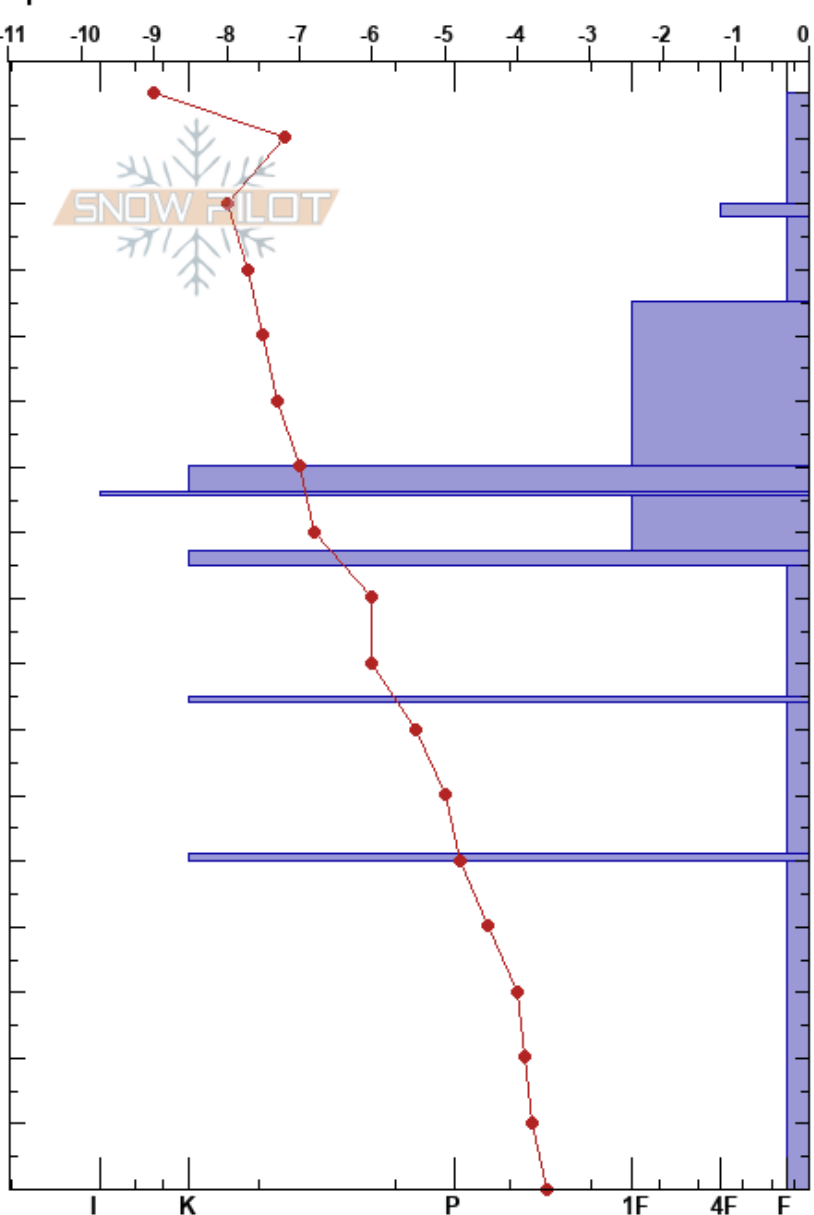

230 south  
 Khibiny mountains  
 Russia  
**Elevation:** 720 m  
**Aspect:** SW  
**Specifics:**

Vadim Vatof  
 22/02/2022 - 14:00  
**Co-ord:** 67.64408N, 33.69155E  
**Slope Angle:** 45°  
**Wind Loading:**

**Stability:**  
**Air Temperature:**  
**Sky Cover:**  
**Precipitation:** NO  
**Wind:**

**HS:**167  
**PF:**22  
**Layer Notes:**

Height (cm)	Crystal		$\rho$ kg/m <sup>3</sup>	Stability tests & Layer comments
	Form	Size		
167				
160	* ( / )	2	D	
150	/	0.5-1	D	
140	/	0.5-1	D	
130				
120	●	0.5-1	D	
110	■			
100	●	0.5-1	D	
90	■			
80	^	1-1.5		← CT18, SC @80cm
70	■			
60	^	2-3		
50	■			
40				
30	^	2-3		
20				
10				
0				