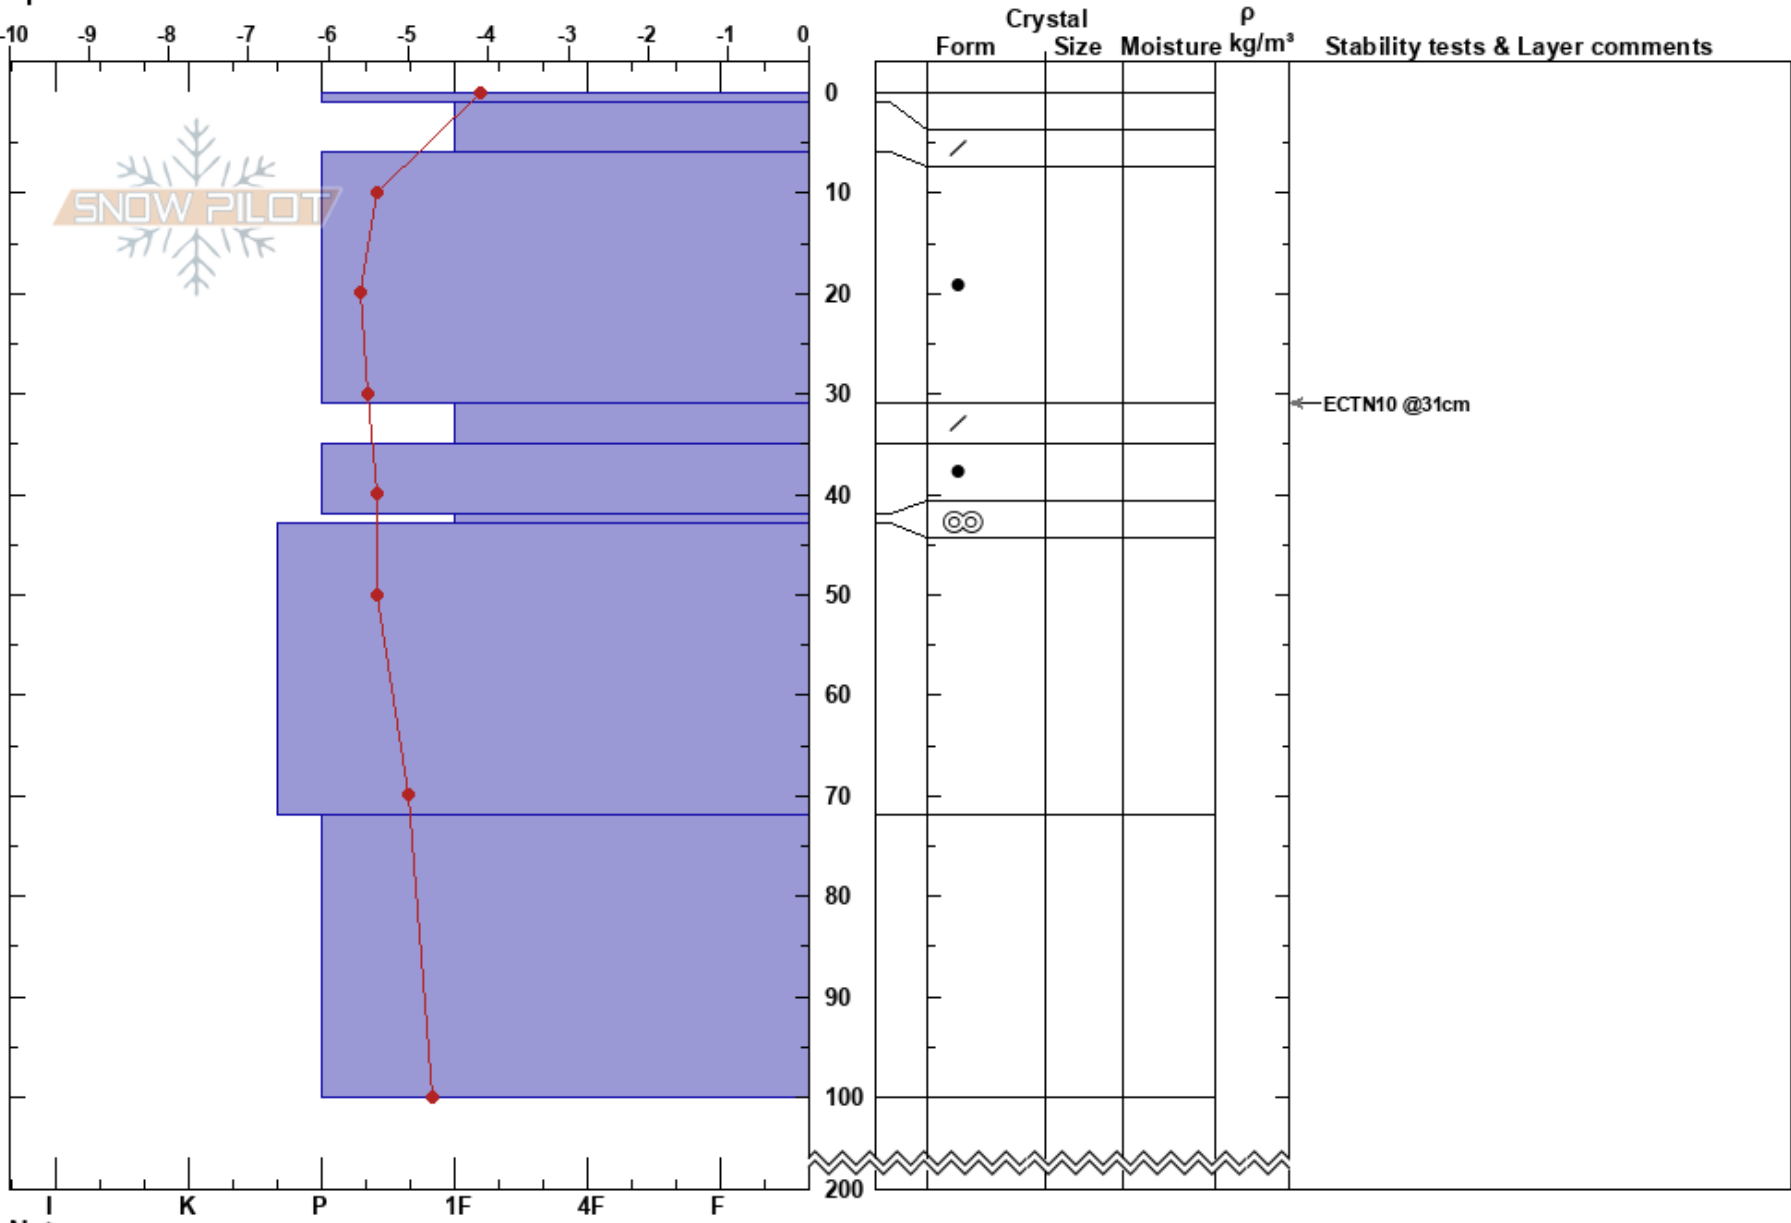

Jungfrurännan
 Västra Vindelfjällen
 Sweden
Elevation: 1078 m
Aspect: 150°
Specifics:

Sam Hedman
 01/03/2022 - 11:00
Co-ord:
Slope Angle: 20°
Wind Loading:

Stability: HS:200 **Layer Notes:**
Air Temperature: -2°C
Sky Cover: OVC
Precipitation: S-1
Wind: Strong

Notes: Starkt snödriv i östlig riktning, ingen sikt.