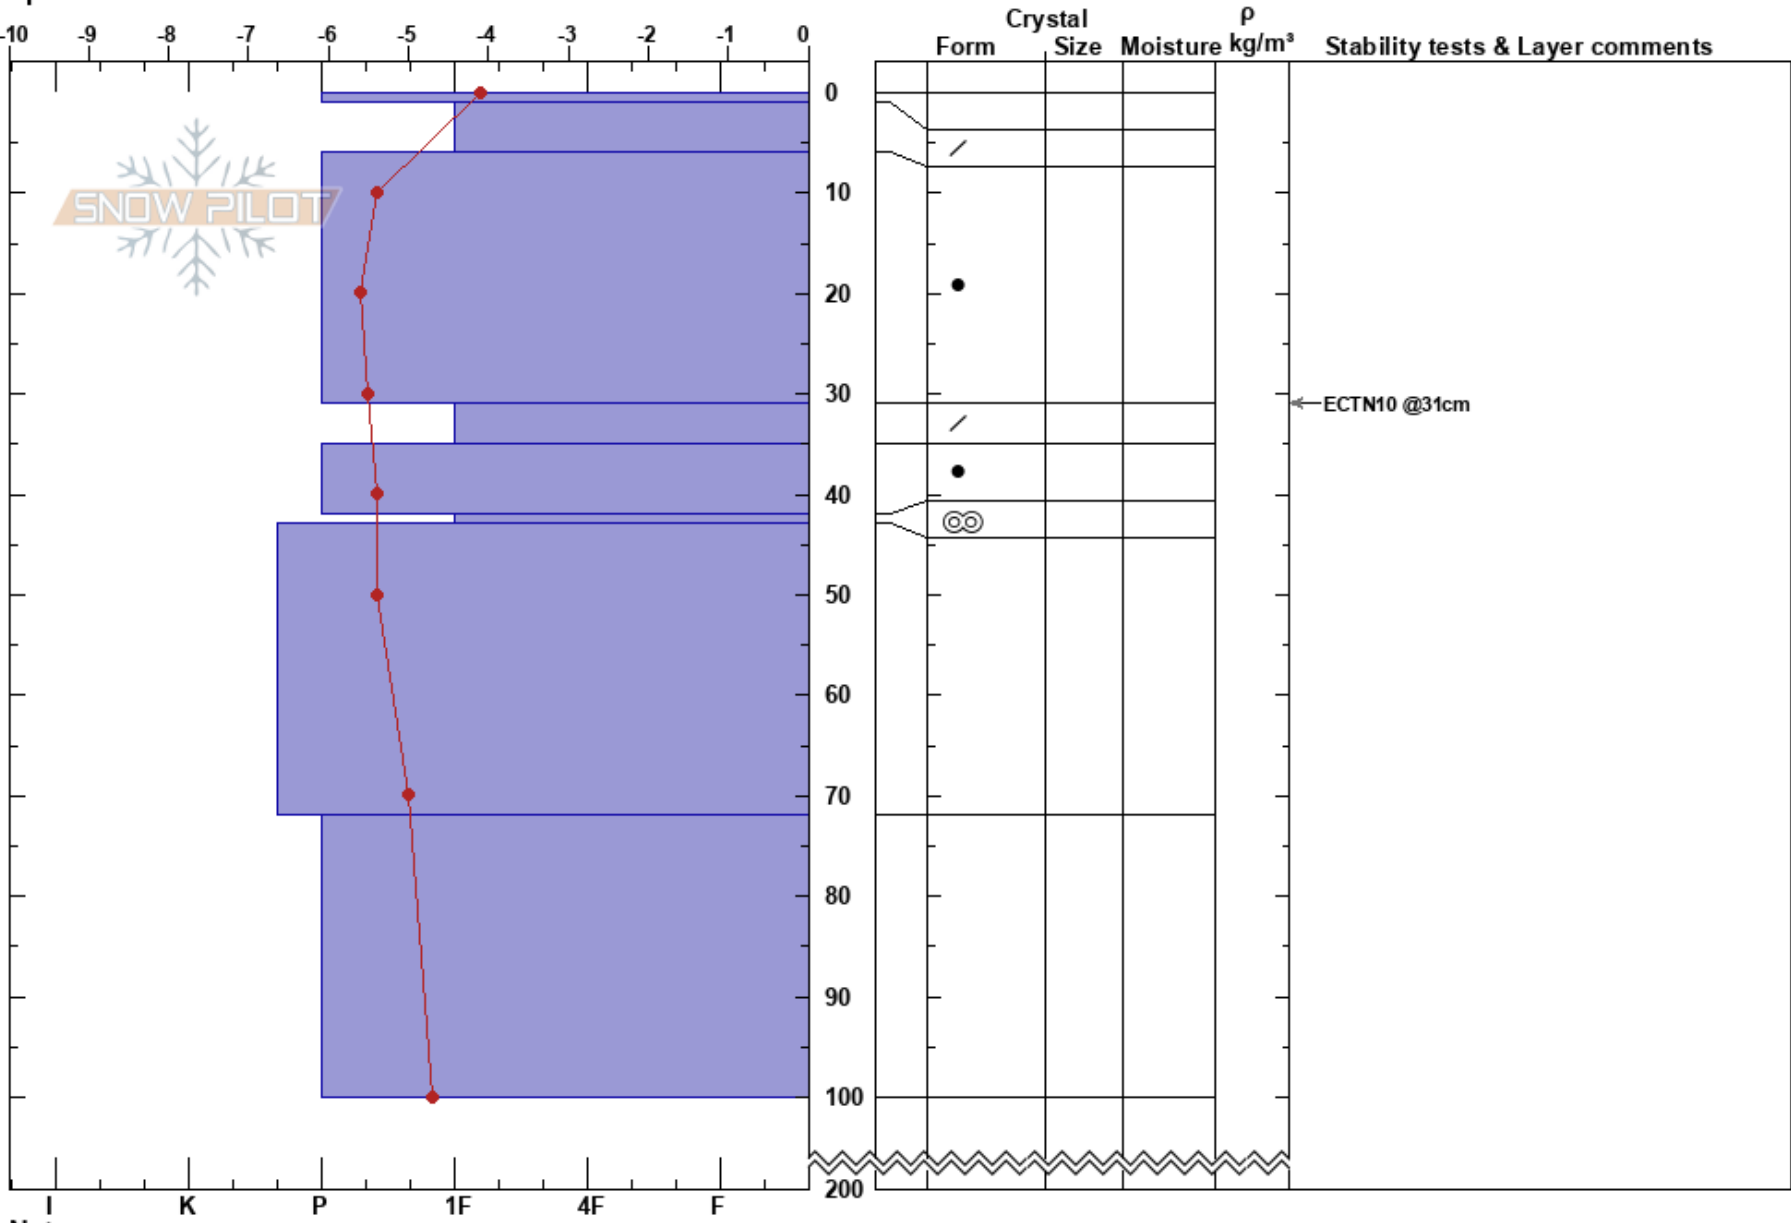

Jungfrurännan
 Västra Vindelfjällen
 Sweden
Elevation: 1078 m
Aspect: 150°
Specifics:

Sam Hedman
 01/03/2022 - 11:00
Co-ord:
Slope Angle: 20°
Wind Loading:

Stability: HS:200 **Layer Notes:**
Air Temperature: -2°C
Sky Cover: OVC
Precipitation: S-1
Wind: Strong

Notes: Starkt snödröj i östlig riktning, ingen sikt.