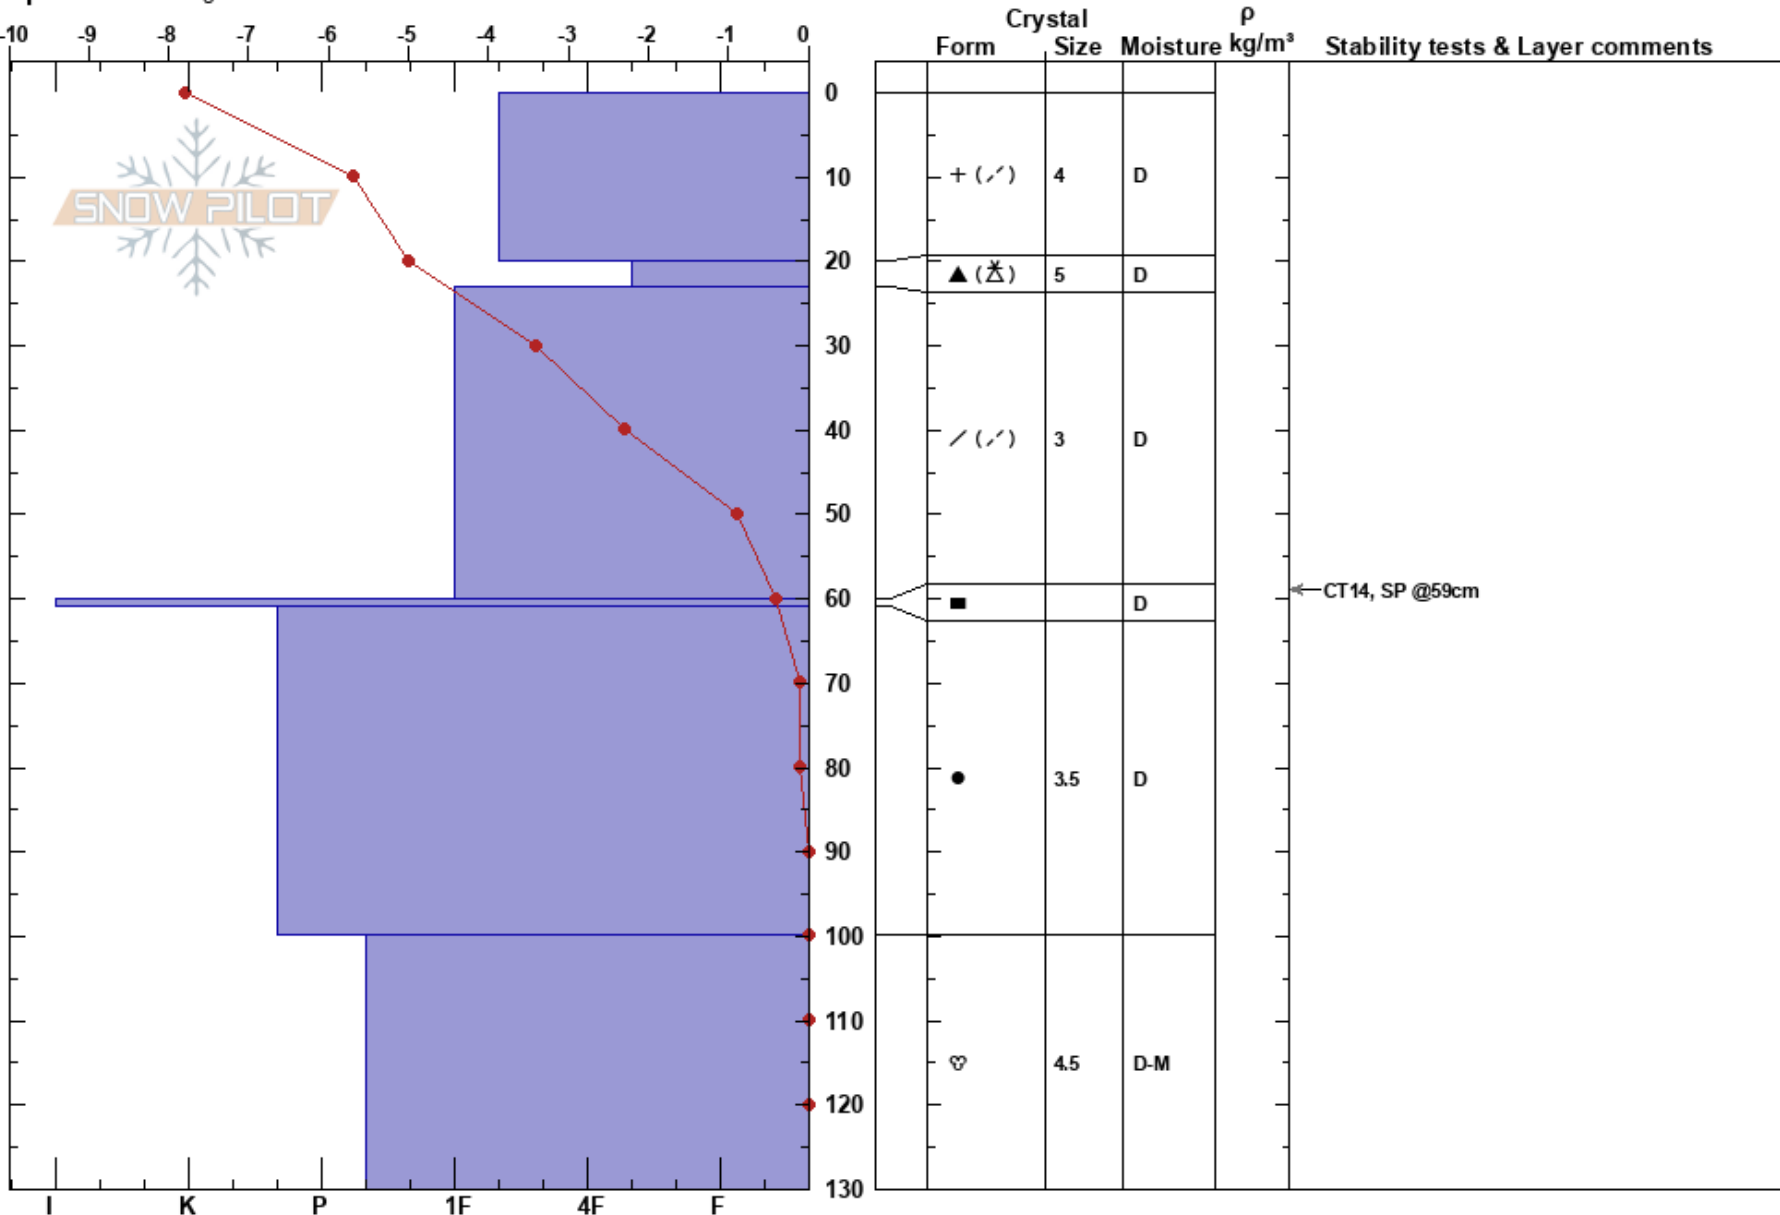

v-vid skidaskala 2  
 Tröllaskagi  
 Iceland  
 Elevation: 400 m  
 Aspect: 160°

Gestur Hansson  
 08/12/2017 - 10:30  
 Co-ord: 66.12781N, -18.98956W  
 Slope Angle: 22°  
 Wind Loading:

Stability: HS:130  
 Air Temperature: -5.2°C PF:20 23-60cm:Problematic layer  
 Sky Cover: SCT  
 Precipitation: NO  
 Wind: SW Calm

Specifics: Pit dug in a Ski Area

Notes: Nýr snjór í giljum og lægðum, berir melir og klettar grjót standa upp úr.