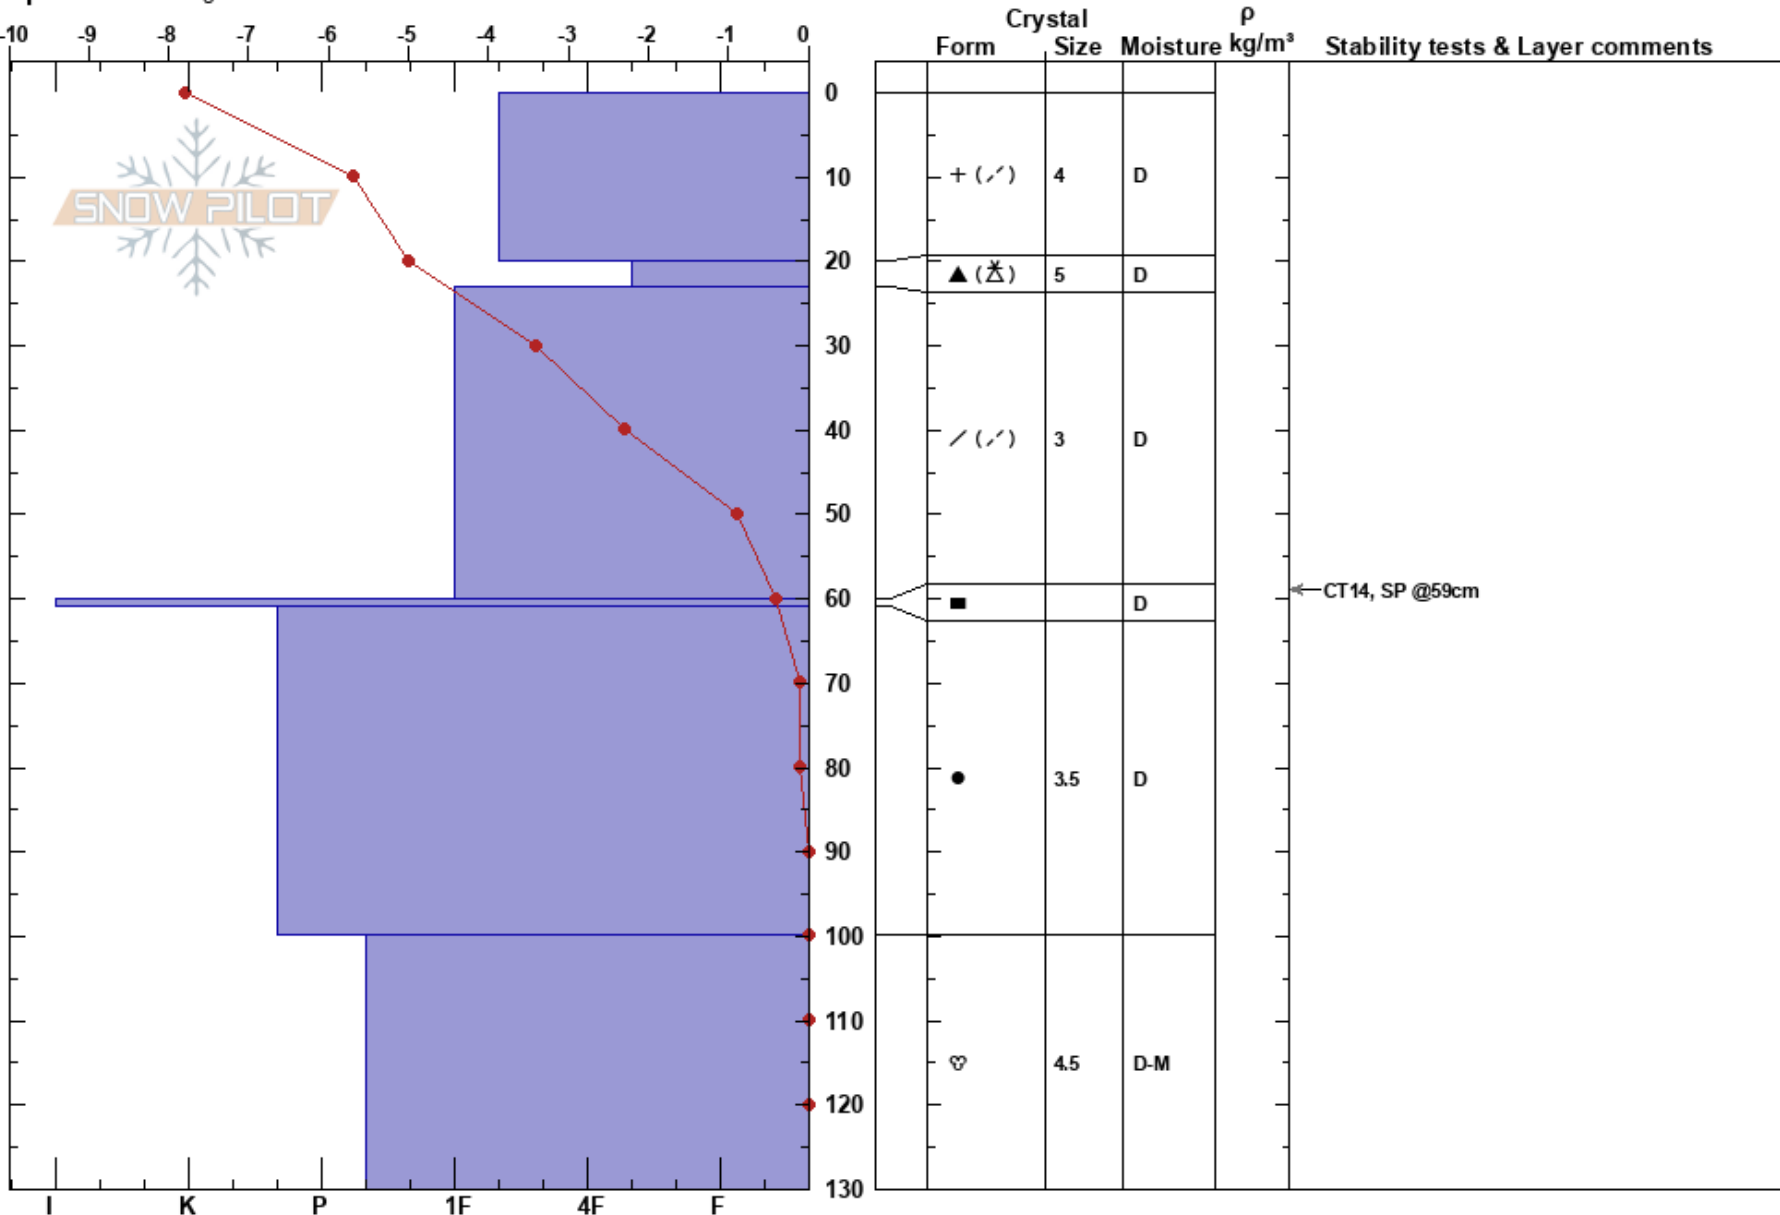

v-vid skidaskala 2
 Tröllaskagi
 Iceland
 Elevation: 400 m
 Aspect: 160°

Gestur Hansson
 08/12/2017 - 10:30
 Co-ord: 66.12781N, -18.98956W
 Slope Angle: 22°
 Wind Loading:

Stability: HS:130
 Air Temperature: -5.2°C PF:20 23-60cm:Problematic layer
 Sky Cover: SCT
 Precipitation: NO
 Wind: SW Calm

Specifics: Pit dug in a Ski Area

Notes: Nýr snjór í giljum og lægðum, berir melir og klettar grjót standa upp úr.