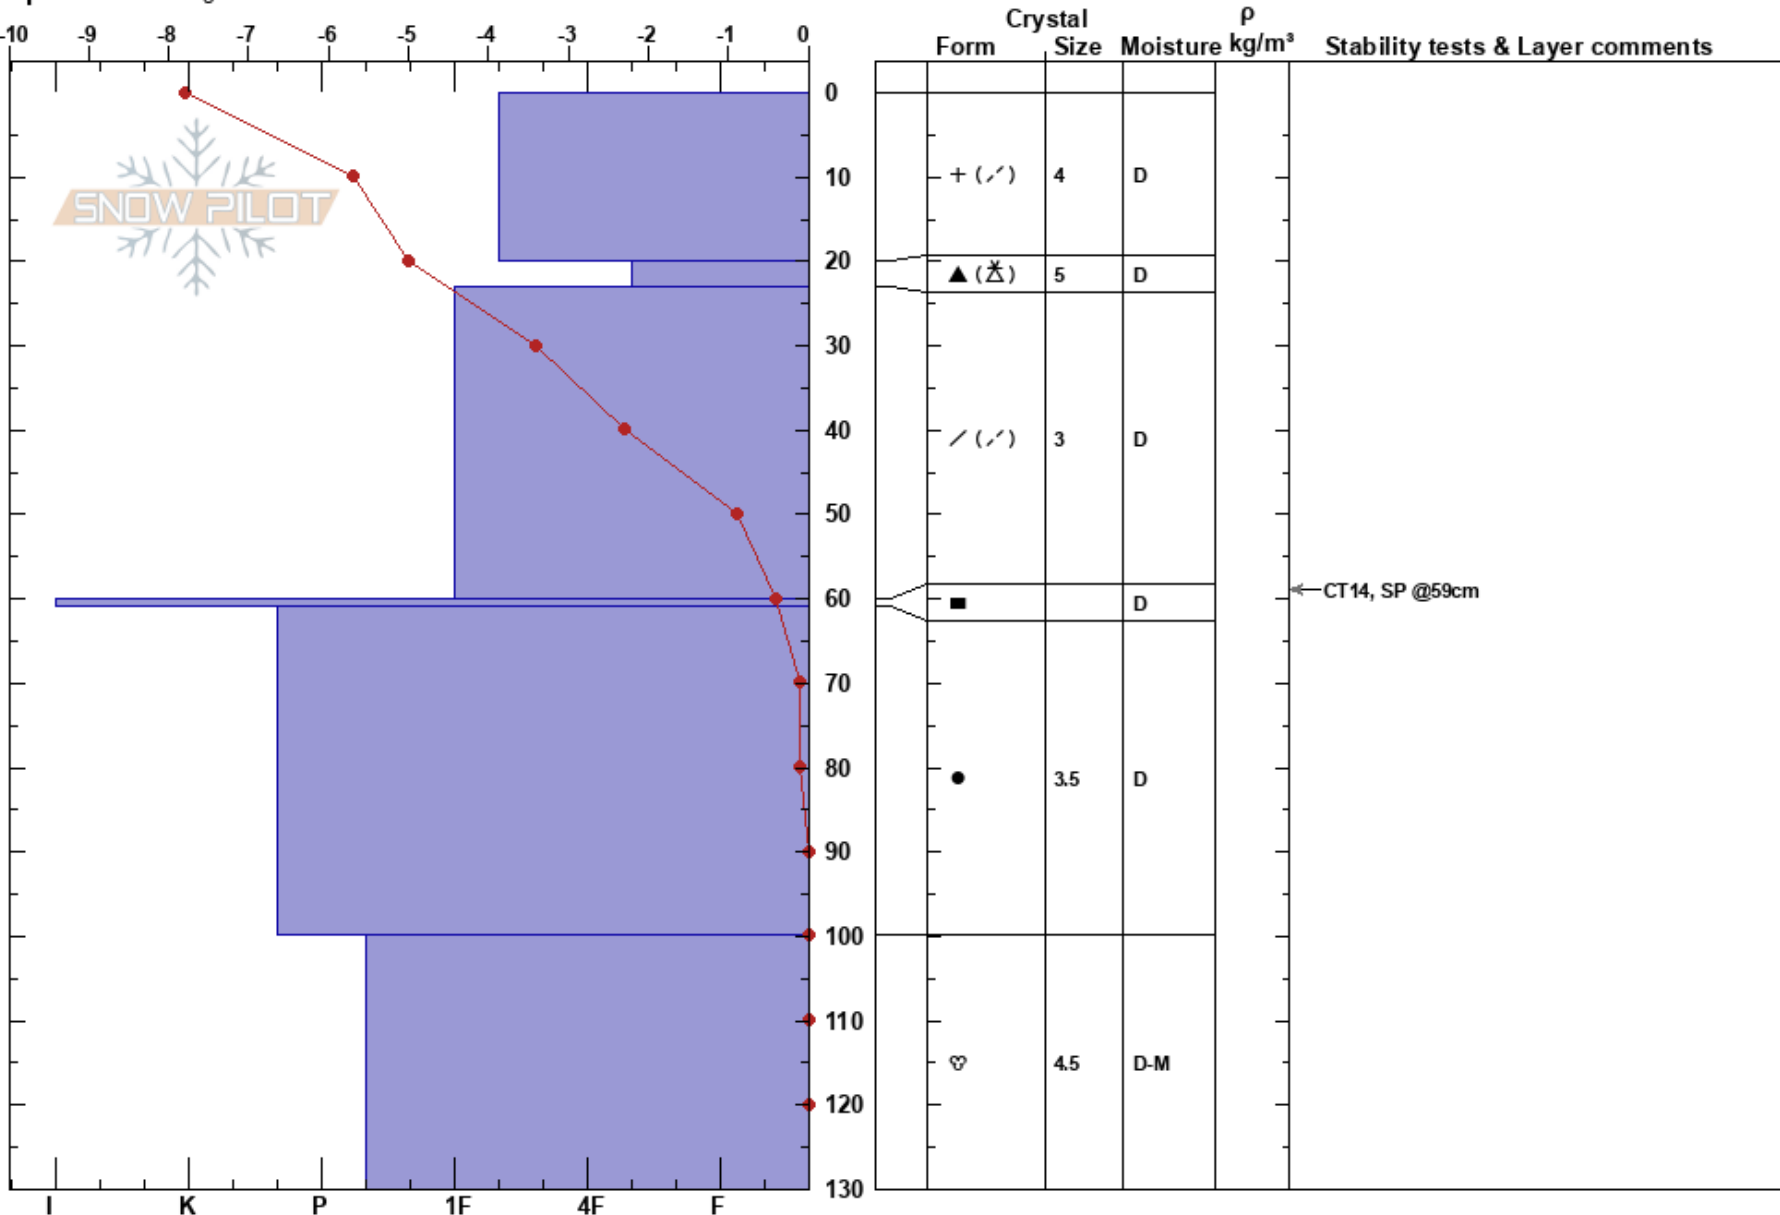

v-vid skidaskala 2
 Tröllaskagi
 Iceland
 Elevation: 400 m
 Aspect: 160°

Gestur Hansson
 08/12/2017 - 10:30
 Co-ord: 66.12781N, -18.98956W
 Slope Angle: 22°
 Wind Loading:

Stability: **HS:130**
 Air Temperature: -5.2°C PF:20 23-60cm:Problematic layer
 Sky Cover: SCT
 Precipitation: NO
 Wind: SW Calm

Specifics: Pit dug in a Ski Area

Notes: Nýr snjór í giljum og lægðum, berir melir og klettar grjót standa upp úr.