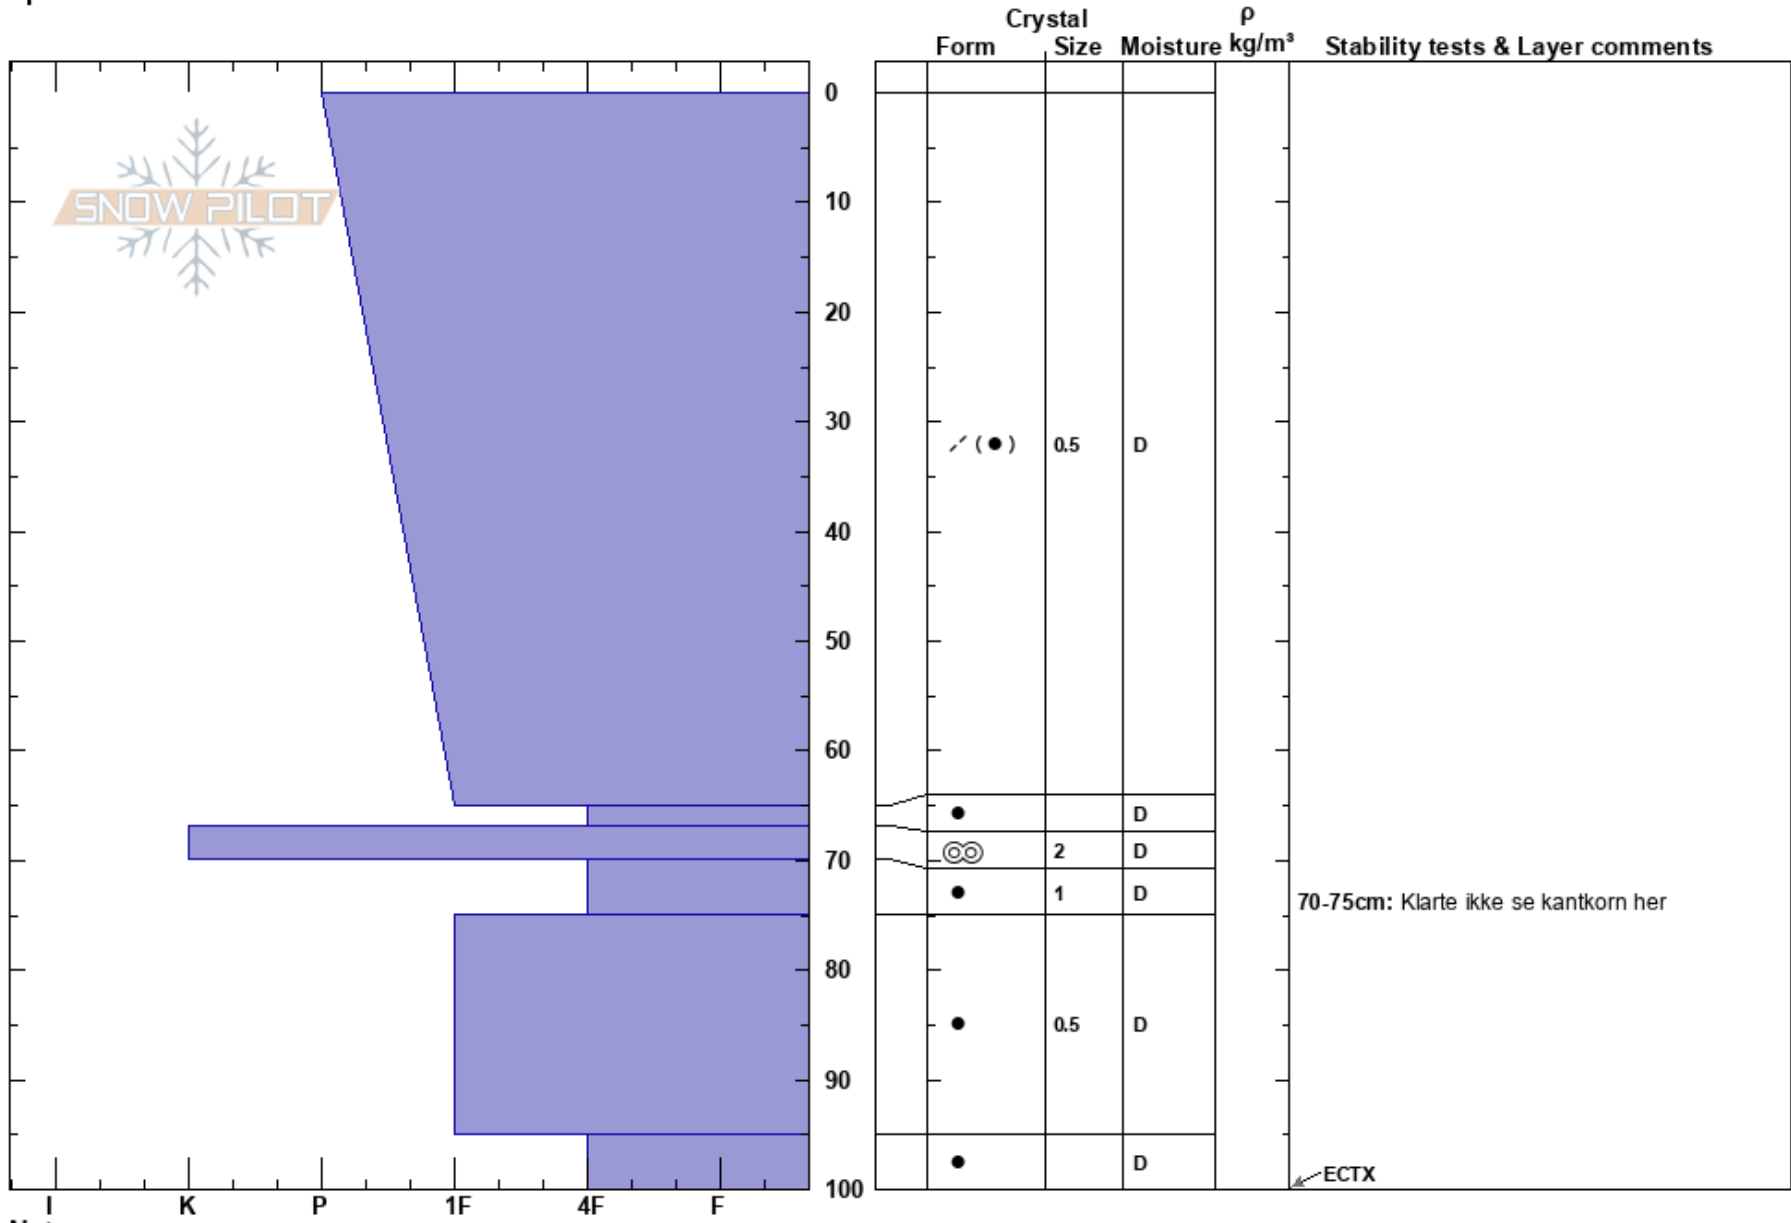

Stortinden  
 Vesterålen  
 Norway  
**Elevation:**  
**Aspect:** 345°  
**Specifics:**

Steinar Karlsen  
 08/12/2017 - 15:00  
**Co-ord:** 68.67818N, 15.11805E  
**Slope Angle:** 30°  
**Wind Loading:**

**Stability:**  
**Air Temperature:**  
**Sky Cover:**  
**Precipitation:**  
**Wind:**

**HS:**100  
**PF:**5  
 70-75cm: Klarte ikke se kantkorn her

Notes: