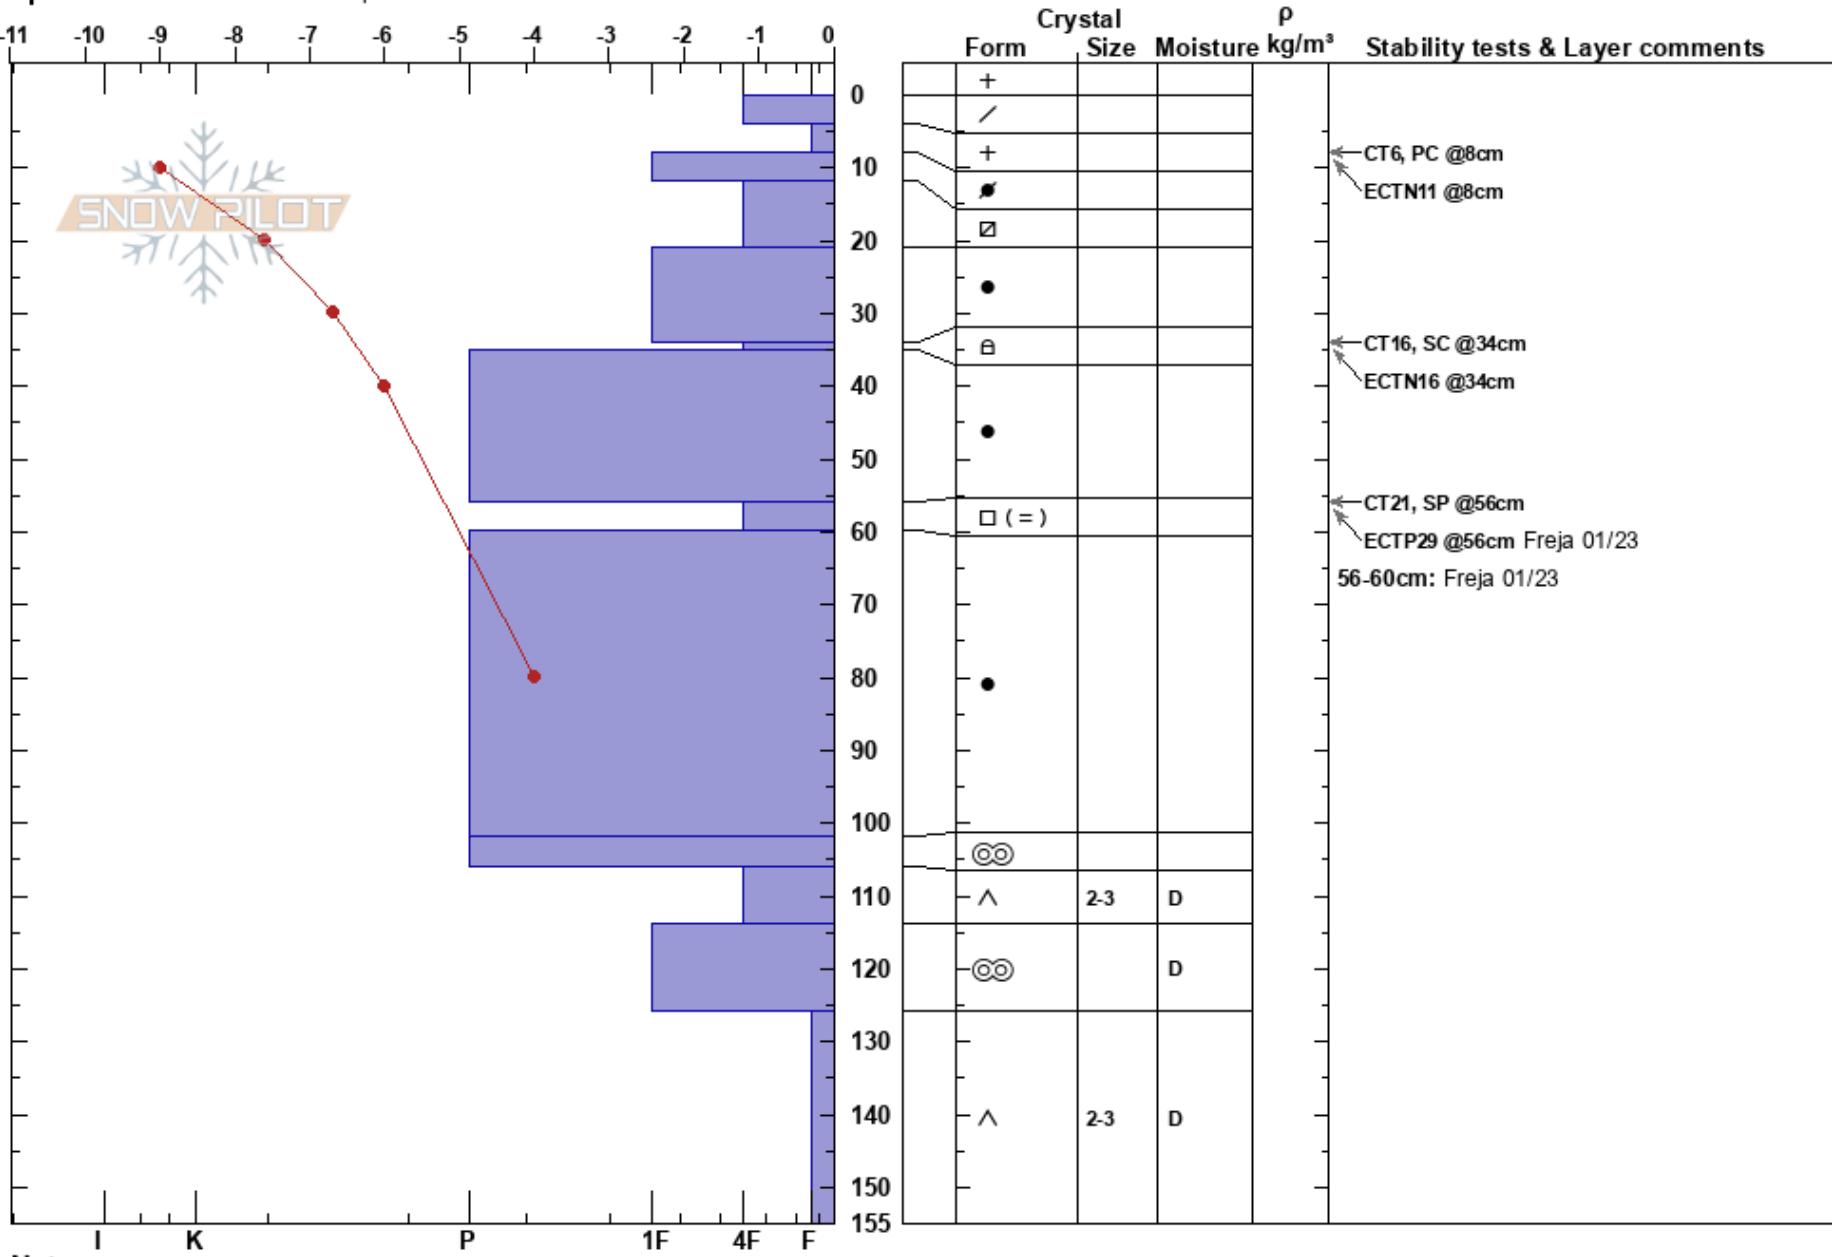

Co-ord: 33V 362397E 6940984N

Slope Angle: 26°

Wind Loading: previous

Stability: Good

Air Temperature: -9.7°C

Sky Cover: BKN

Precipitation: NO

Wind: S Light Breeze

HS:155

PF:20

Layer Notes:

56-60cm: Freja 01/23

56-60cm: Problematic layer

Notes: OBJ: Bedöm drevsnöflak.

Terräng: snötäcket är tunn här, vilket gör att PWL Freja 01/23 är närmare ytan. För att profilplatsen ska representera lavin sluttnignar behöver avståndet ner till Freja 01/23 öka. Alltså en tjockare snötäcket.