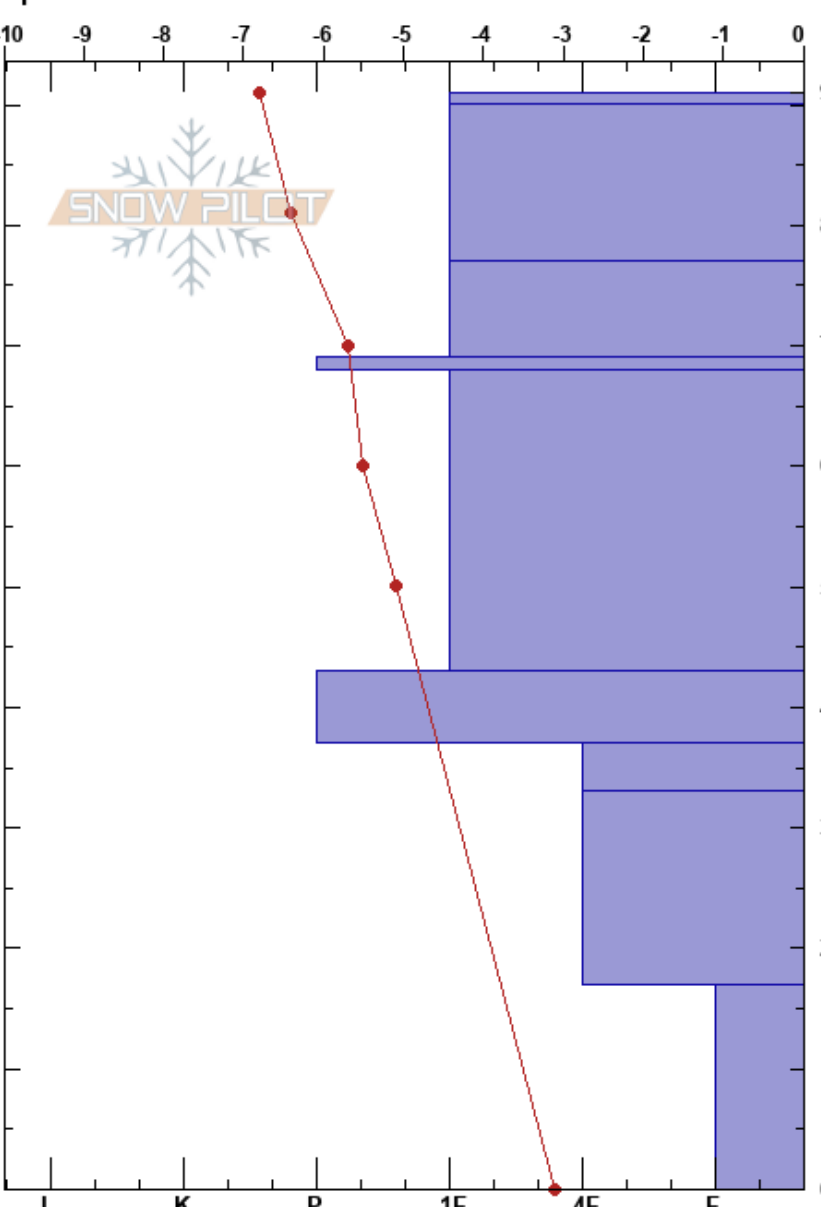

Mohtserenjuejie SO
 Västra Vindelfjällen
 Sweden
Elevation: 1080 m
Aspect: 135°
Specifics:

Anton Grindgärds
 25/02/2022 - 11:45
Co-ord:
Slope Angle: 14°
Wind Loading: previous

Stability:
Air Temperature: -6°C
Sky Cover: BKN
Precipitation: NO
Wind: NW Light Breeze

HS:91
Layer Notes:
 37-33cm: Problematic layer

Height (cm)	Crystal		Moisture	ρ kg/m ³	Stability tests & Layer comments
	Form	Size			
91	-	-	-	-	-
80	-	-	-	-	← ECTN5 @85cm DF
70	⊙	-	-	-	-
60	-	-	-	-	-
50	-	-	-	-	-
40	•	-	-	-	-
30	□	2-4	-	-	-
20	□	1-2	-	-	-
10	^	2-5	-	-	-
0	-	-	-	-	-

Notes: HS 240+ några meter lägre ner i slutningen.