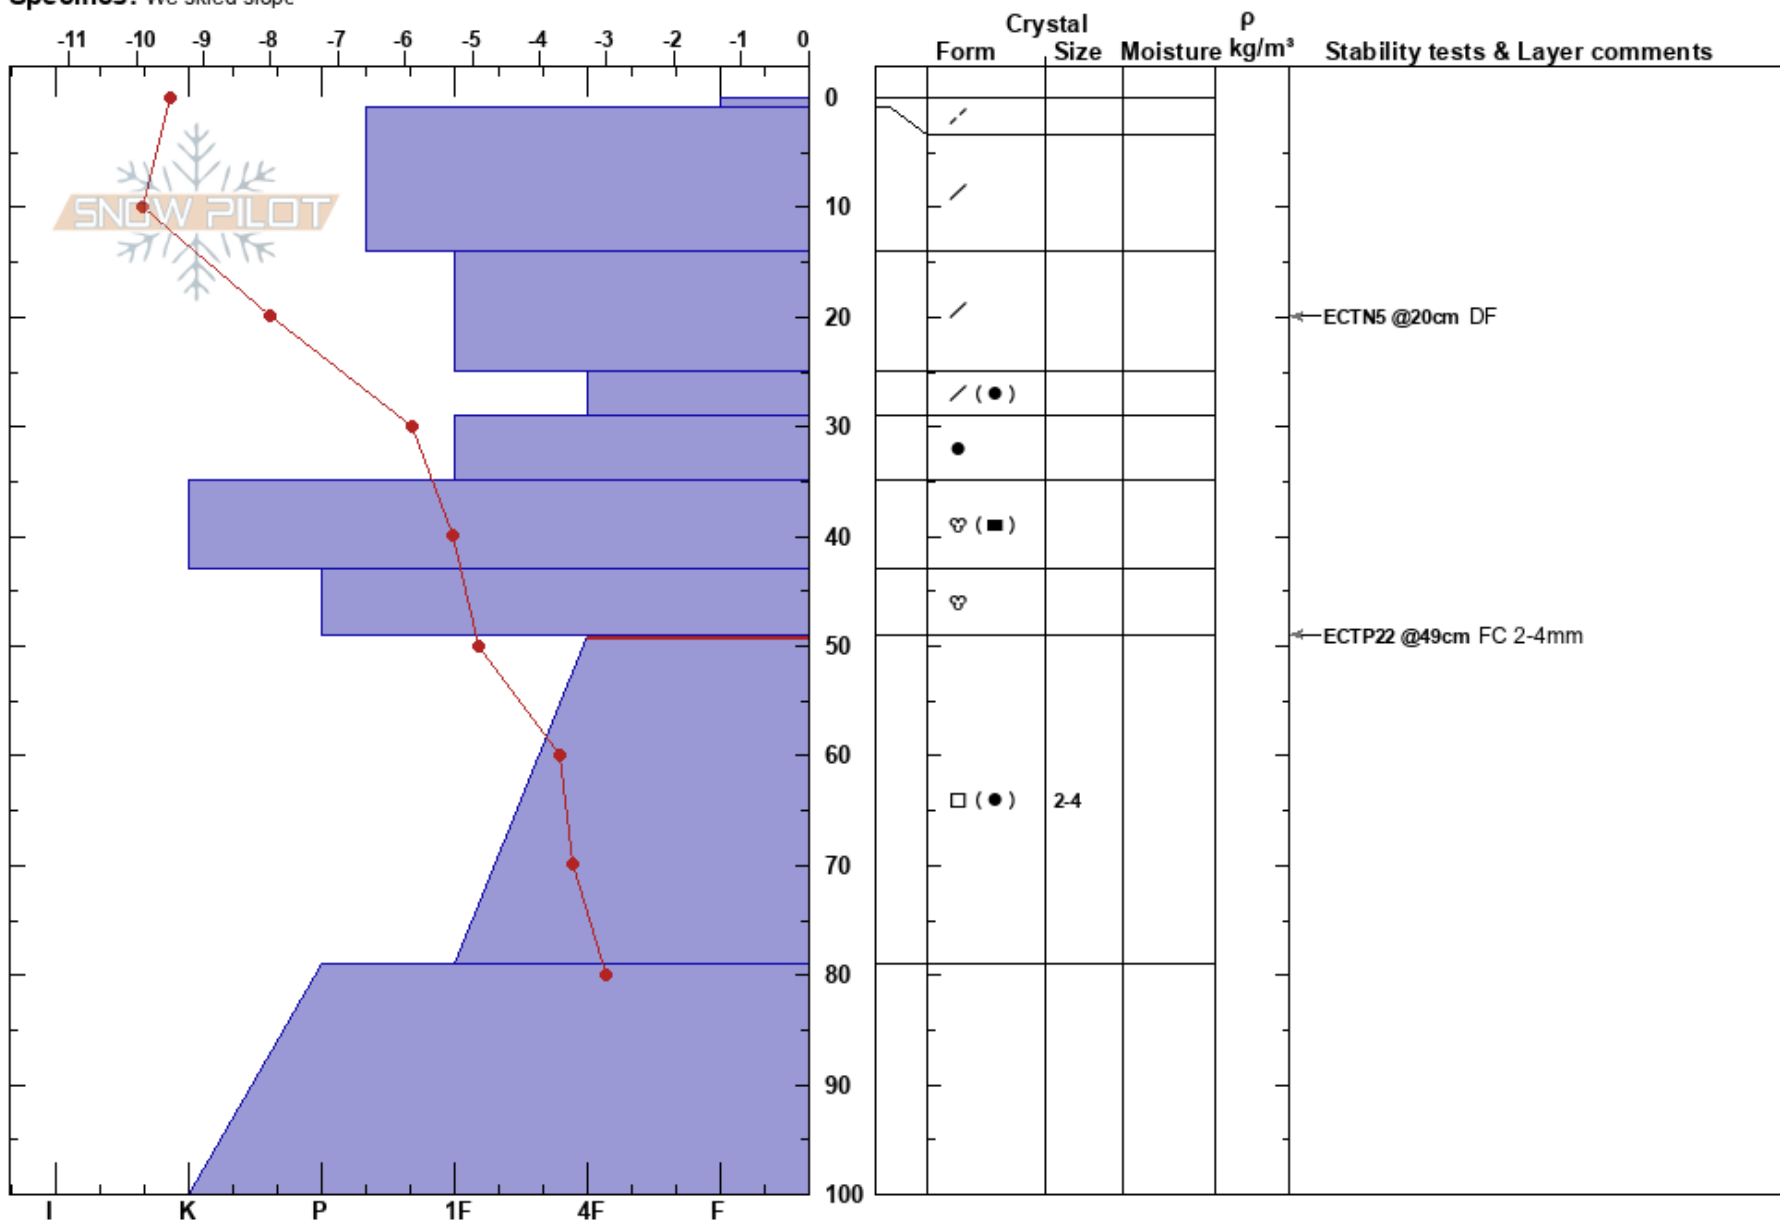

Laisaliden V
 Västra Vindelfjällen
 Sweden
Elevation: 890 m
Aspect: 270°
Specifics: We skied slope

Anton Grindgärds
 23/02/2022 - 11:30
Co-ord:
Slope Angle: 21°
Wind Loading: yes

Stability:
Air Temperature: -9.3°C
Sky Cover: BKN
Precipitation: NO
Wind: SE Light Breeze

HS: 105
Layer Notes:
 49-79cm: Problematic layer

Notes: Lätt snödrev från O-SO till och från. Tidigare indrevad snö från SO. Högt i stor läslutning.