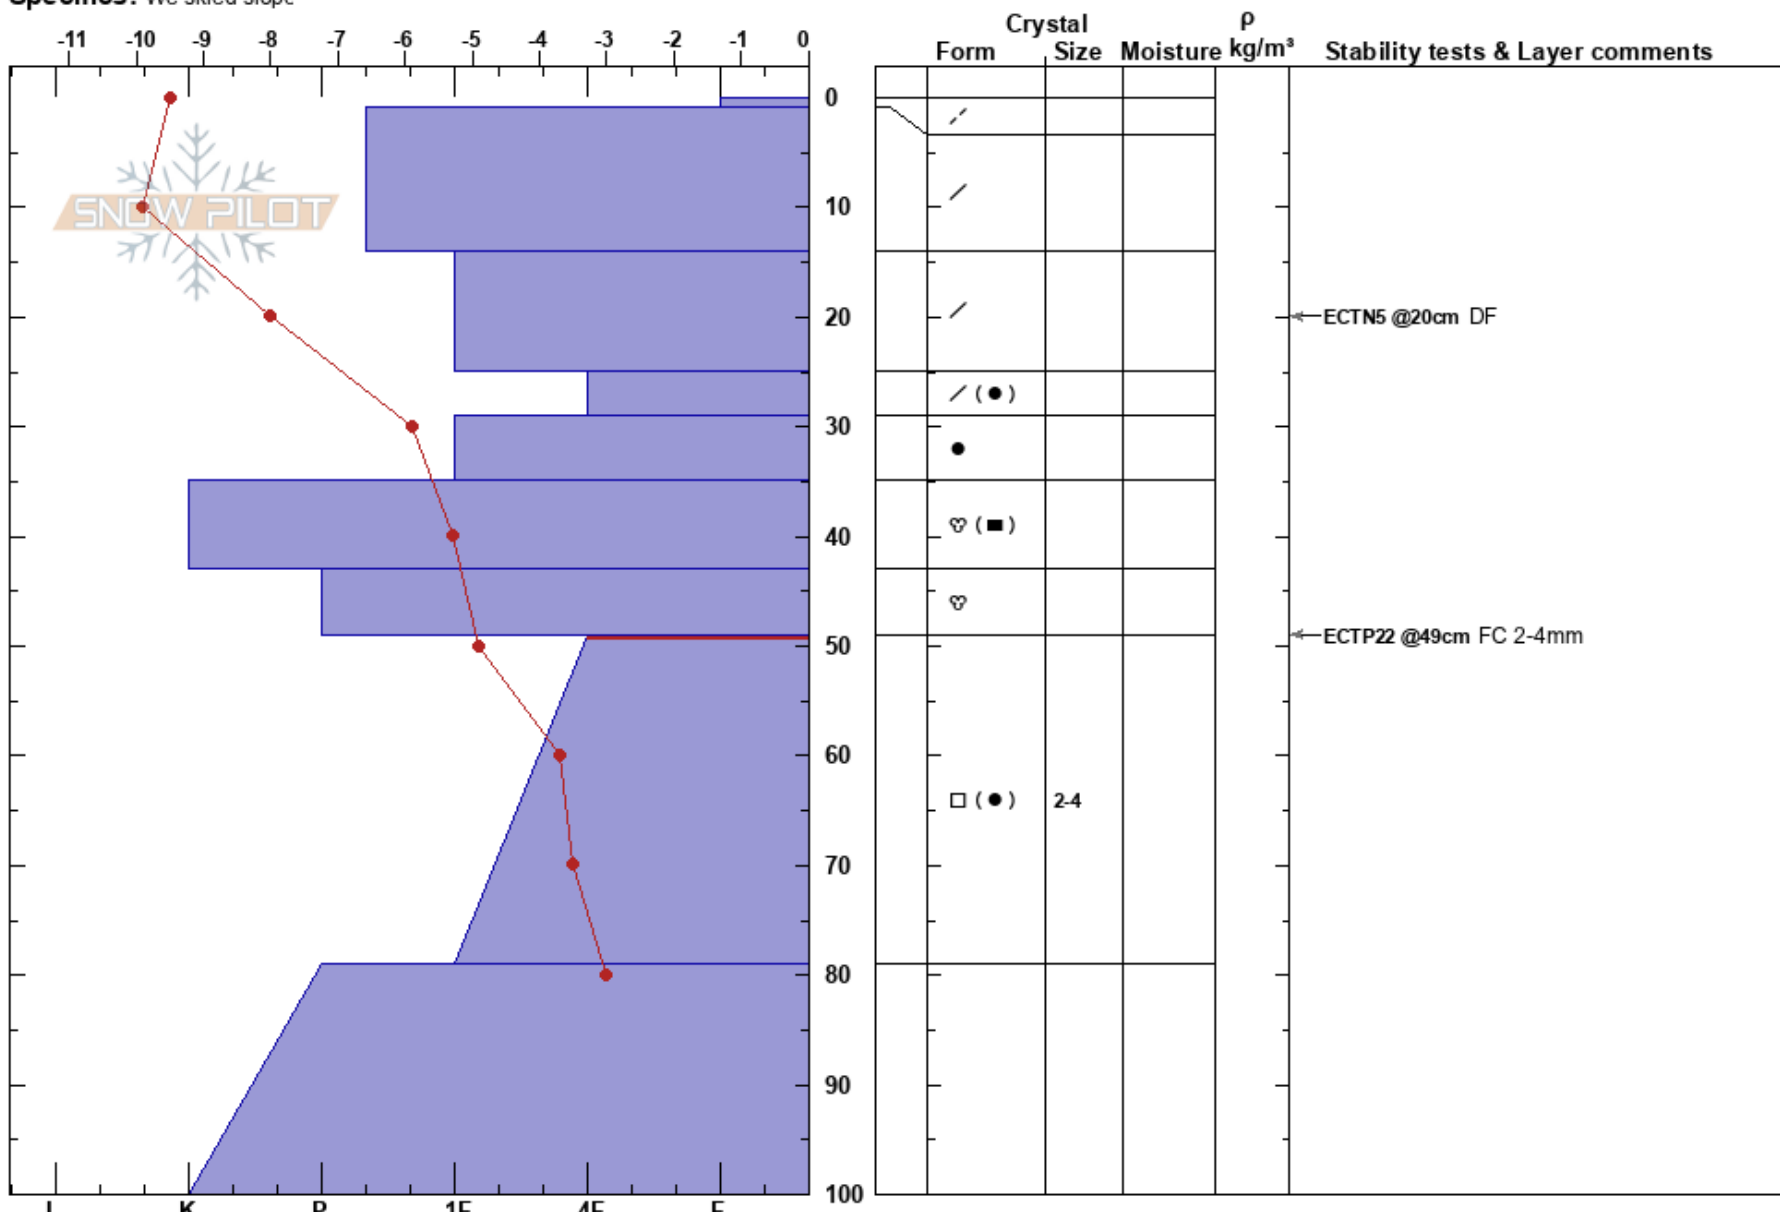

Laisaliden V
 Västra Vindelfjällen
 Sweden
Elevation: 890 m
Aspect: 270°
Specifics: We skied slope

Anton Grindgärds
 23/02/2022 - 11:30
Co-ord:
Slope Angle: 21°
Wind Loading: yes

Stability:
Air Temperature: -9.3°C
Sky Cover: BKN
Precipitation: NO
Wind: SE Light Breeze

HS: 105
Layer Notes:
 49-79cm: Problematic layer

Notes: Lätt snödrev från O-SO till och från. Tidigare indrevad snö från SO. Högt i stor läslutning.