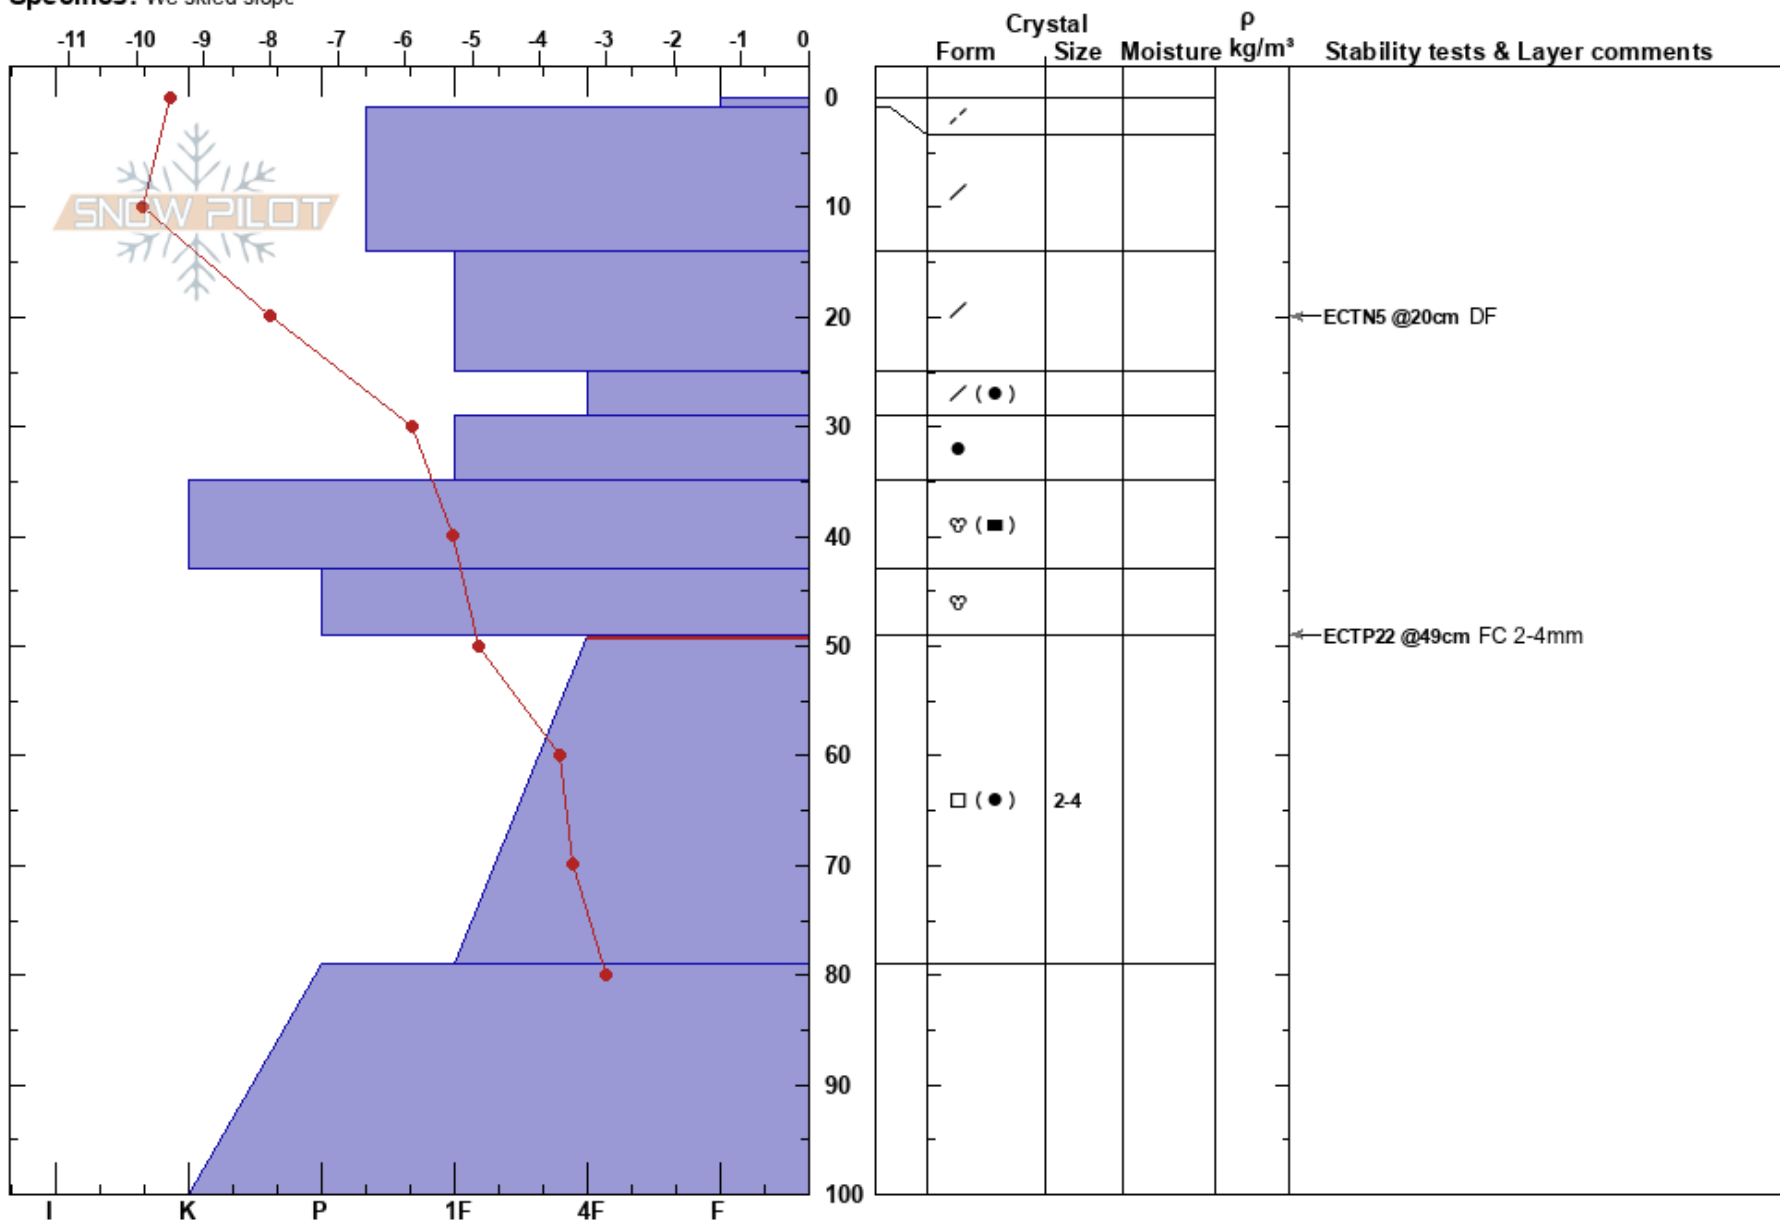

Laisaliden V  
 Västra Vindelfjällen  
 Sweden  
**Elevation:** 890 m  
**Aspect:** 270°  
**Specifics:** We skied slope

Anton Grindgärds  
 23/02/2022 - 11:30  
**Co-ord:**  
**Slope Angle:** 21°  
**Wind Loading:** yes

**Stability:**  
**Air Temperature:** -9.3°C  
**Sky Cover:** BKN  
**Precipitation:** NO  
**Wind:** SE Light Breeze

**HS:** 105  
**Layer Notes:**  
 49-79cm: Problematic layer

**Notes:** Lätt snödrev från O-SO till och från. Tidigare indrevad snö från SO. Högt i stor läslutning.