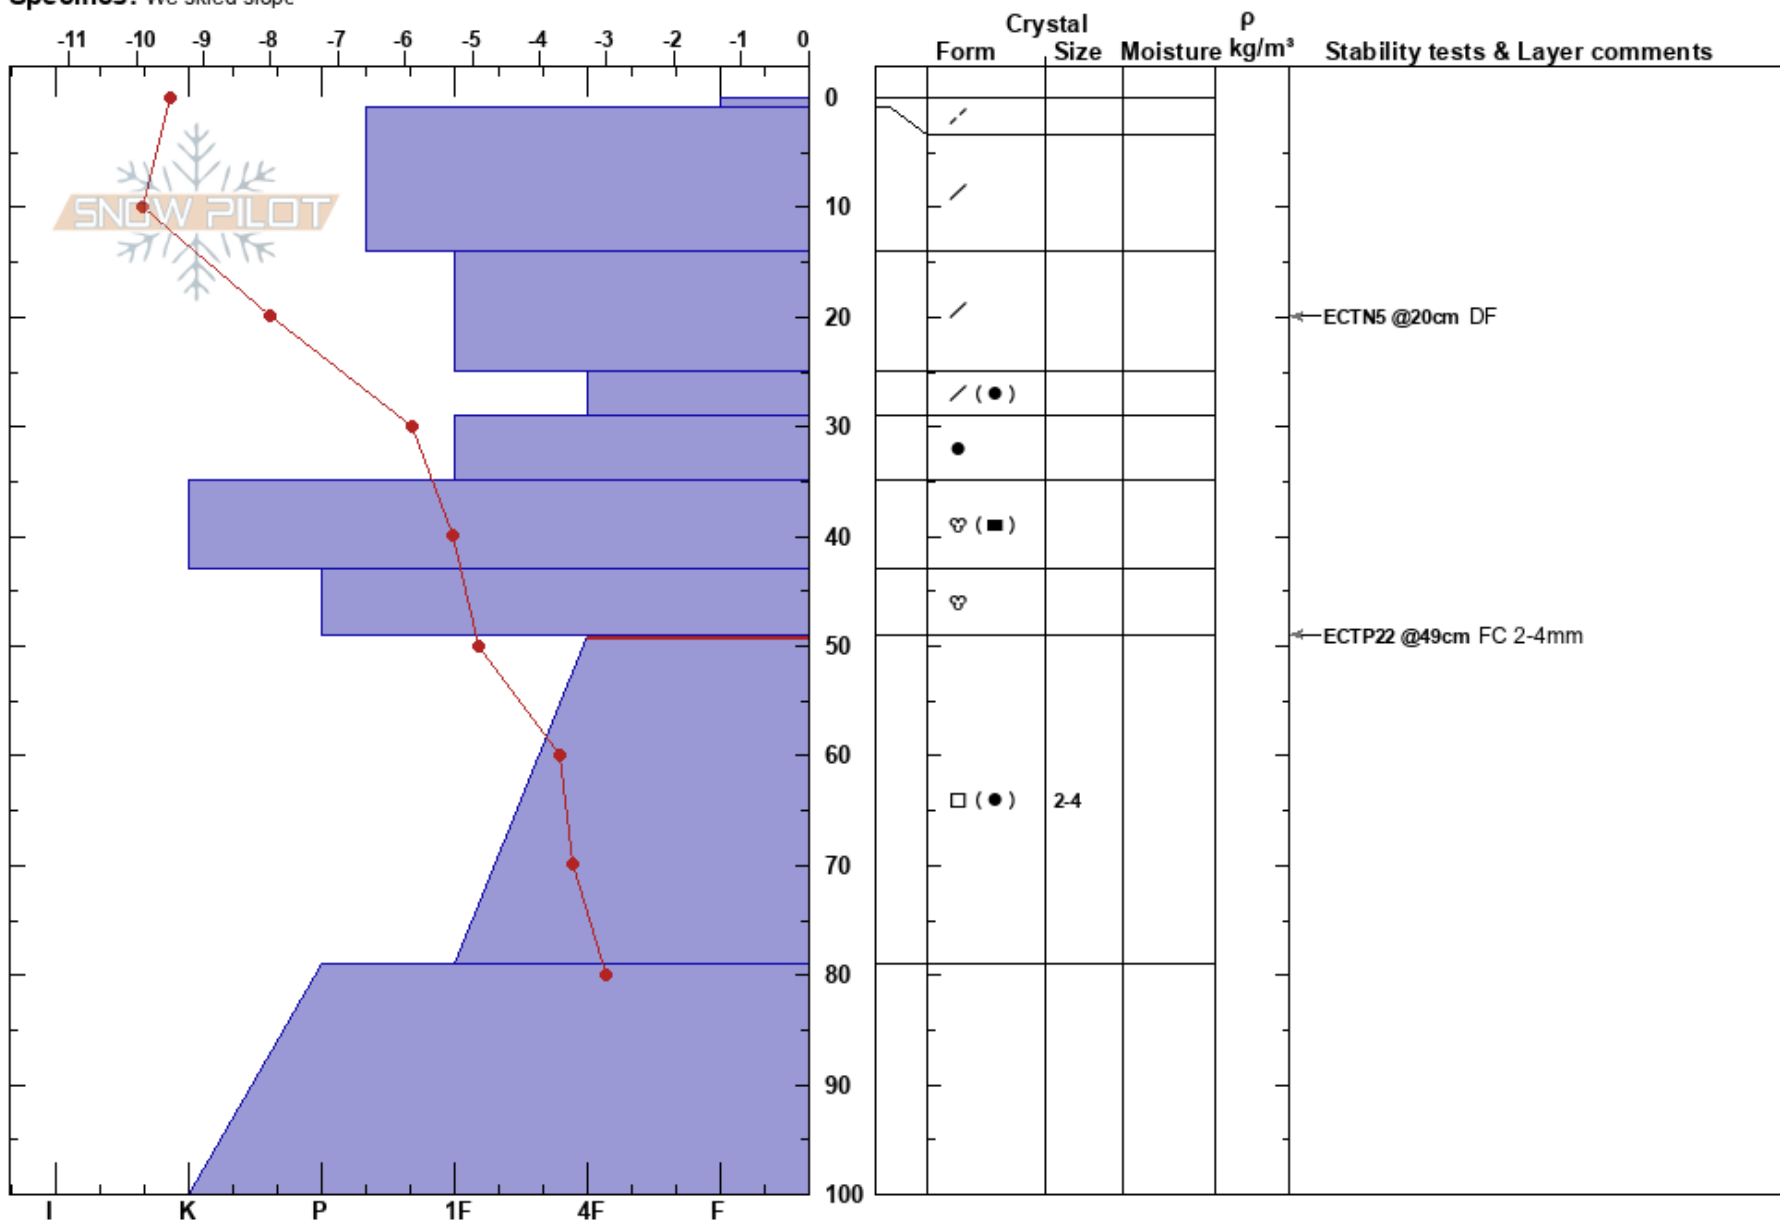

Laisaliden V
 Västra Vindelfjällen
 Sweden
Elevation: 890 m
Aspect: 270°
Specifics: We skied slope

Anton Grindgärds
 23/02/2022 - 11:30
Co-ord:
Slope Angle: 21°
Wind Loading: yes

Stability:
Air Temperature: -9.3°C
Sky Cover: BKN
Precipitation: NO
Wind: SE Light Breeze

HS: 105
Layer Notes:
 49-79cm: Problematic layer

Notes: Lätt snödrev från O-SO till och från. Tidigare indrevad snö från SO. Högt i stor läslutning