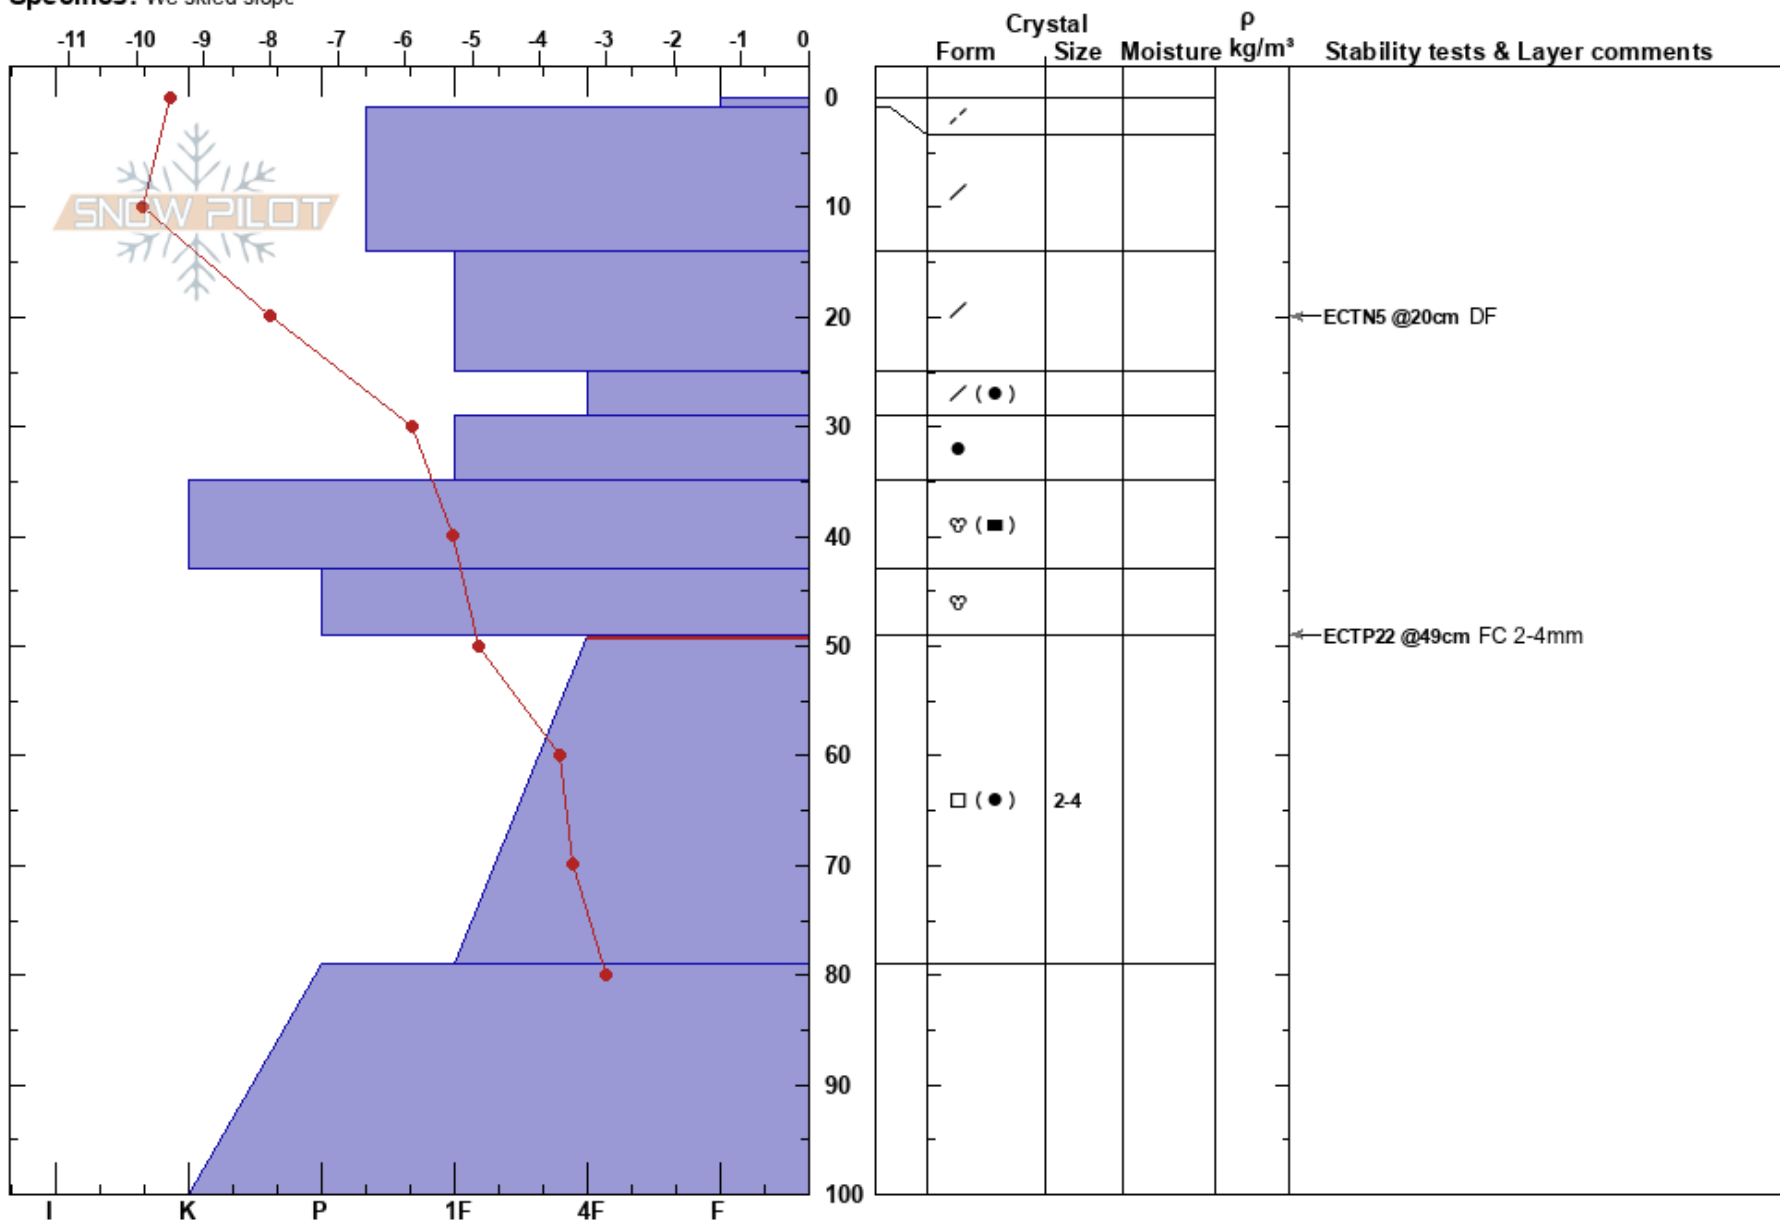

Laisaliden V  
 Västra Vindelfjällen  
 Sweden  
**Elevation:** 890 m  
**Aspect:** 270°  
**Specifics:** We skied slope

Anton Grindgärds  
 23/02/2022 - 11:30  
**Co-ord:**  
**Slope Angle:** 21°  
**Wind Loading:** yes

**Stability:**  
**Air Temperature:** -9.3°C  
**Sky Cover:** BKN  
**Precipitation:** NO  
**Wind:** SE Light Breeze

**HS:** 105  
**Layer Notes:**  
 49-79cm: Problematic layer

**Notes:** Lätt snödrev från O-SO till och från. Tidigare indrevad snö från SO. Högt i stor läslutning