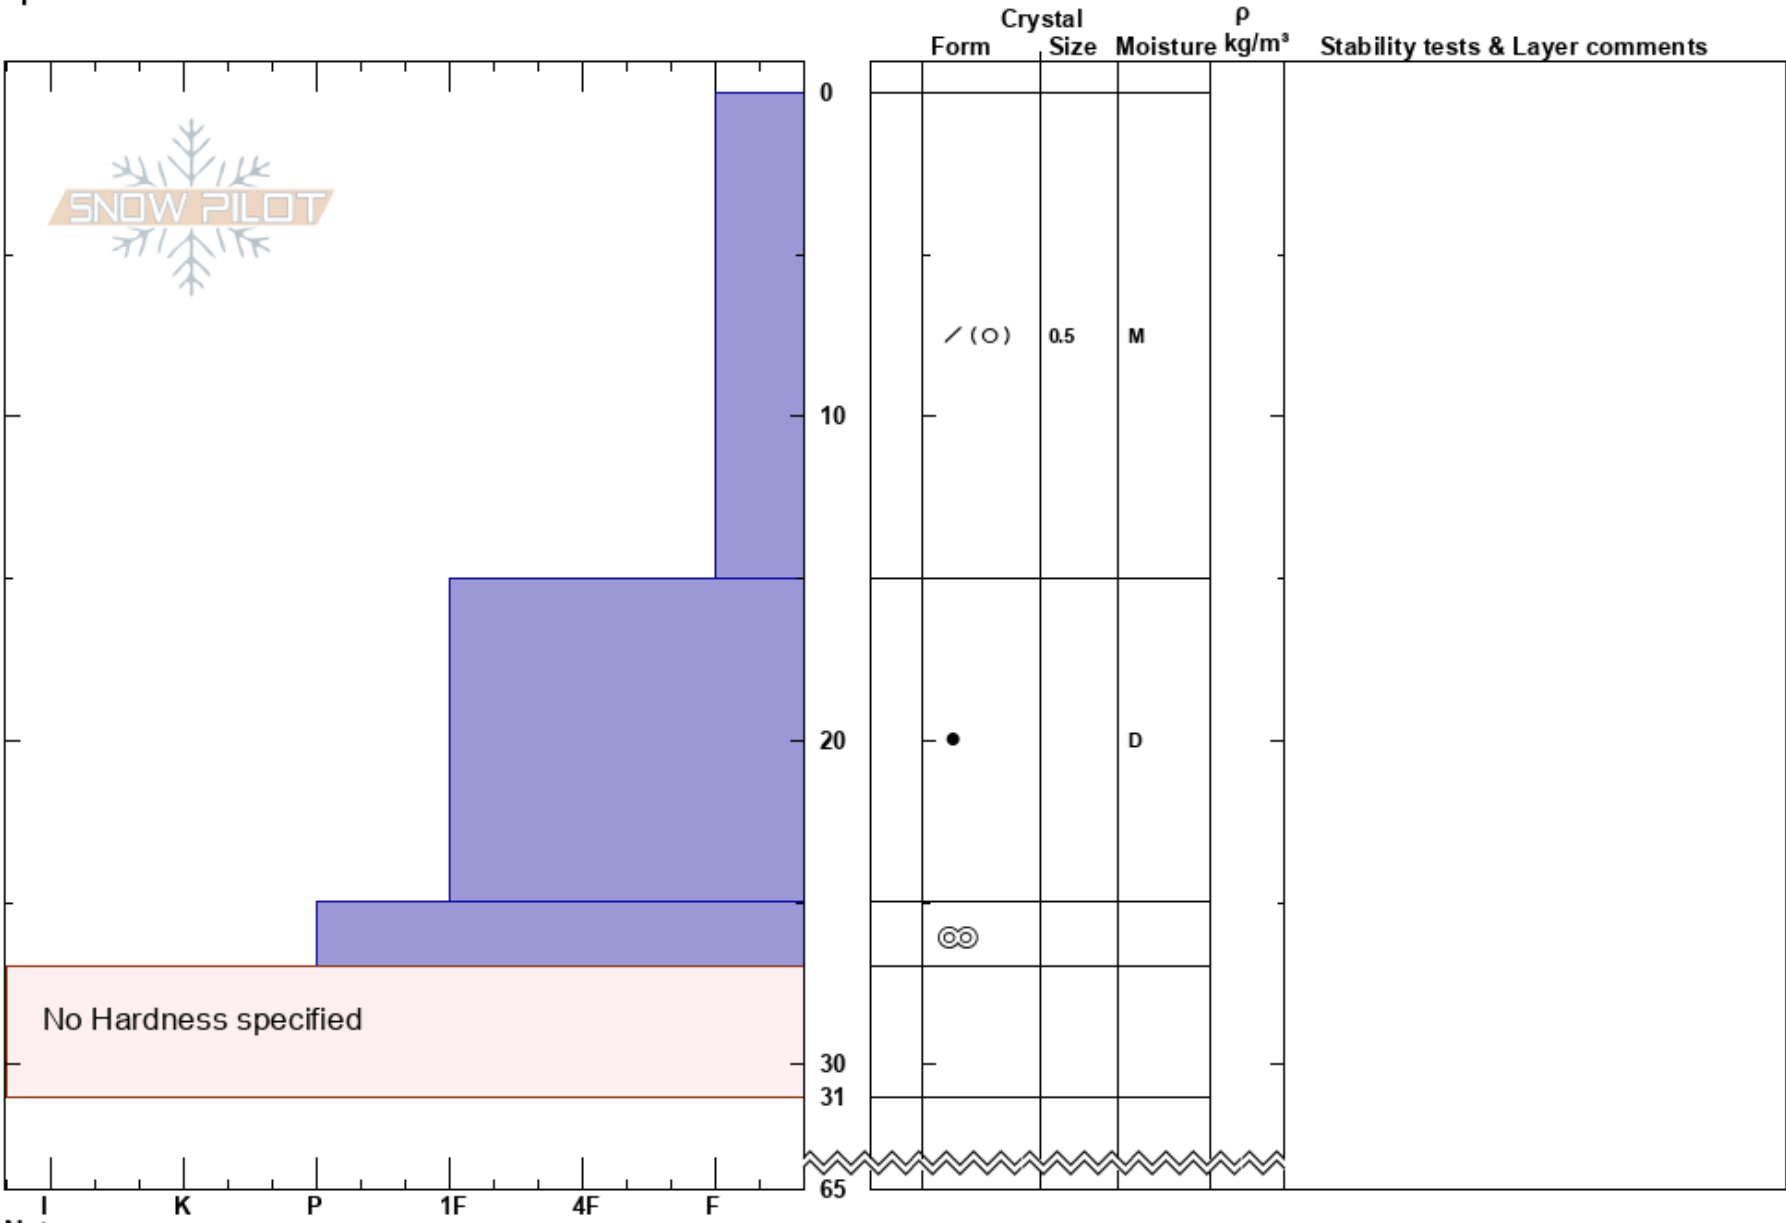

over Klanten 1300 moh  
 Hemsedalsfjellet  
 Norway  
**Elevation:** 1300 m  
**Aspect:** NE  
**Specifics:**

audun tholfsen  
 07/12/2017 - 10:30  
**Co-ord:** 32V 471506W 6756769N  
**Slope Angle:** 10°  
**Wind Loading:**

**Stability:**  
**Air Temperature:**  
**Sky Cover:** OVC  
**Precipitation:** RS  
**Wind:** SW Light Breeze

**HS:**65  
**PF:**30  
**Layer Notes:**

Notes: