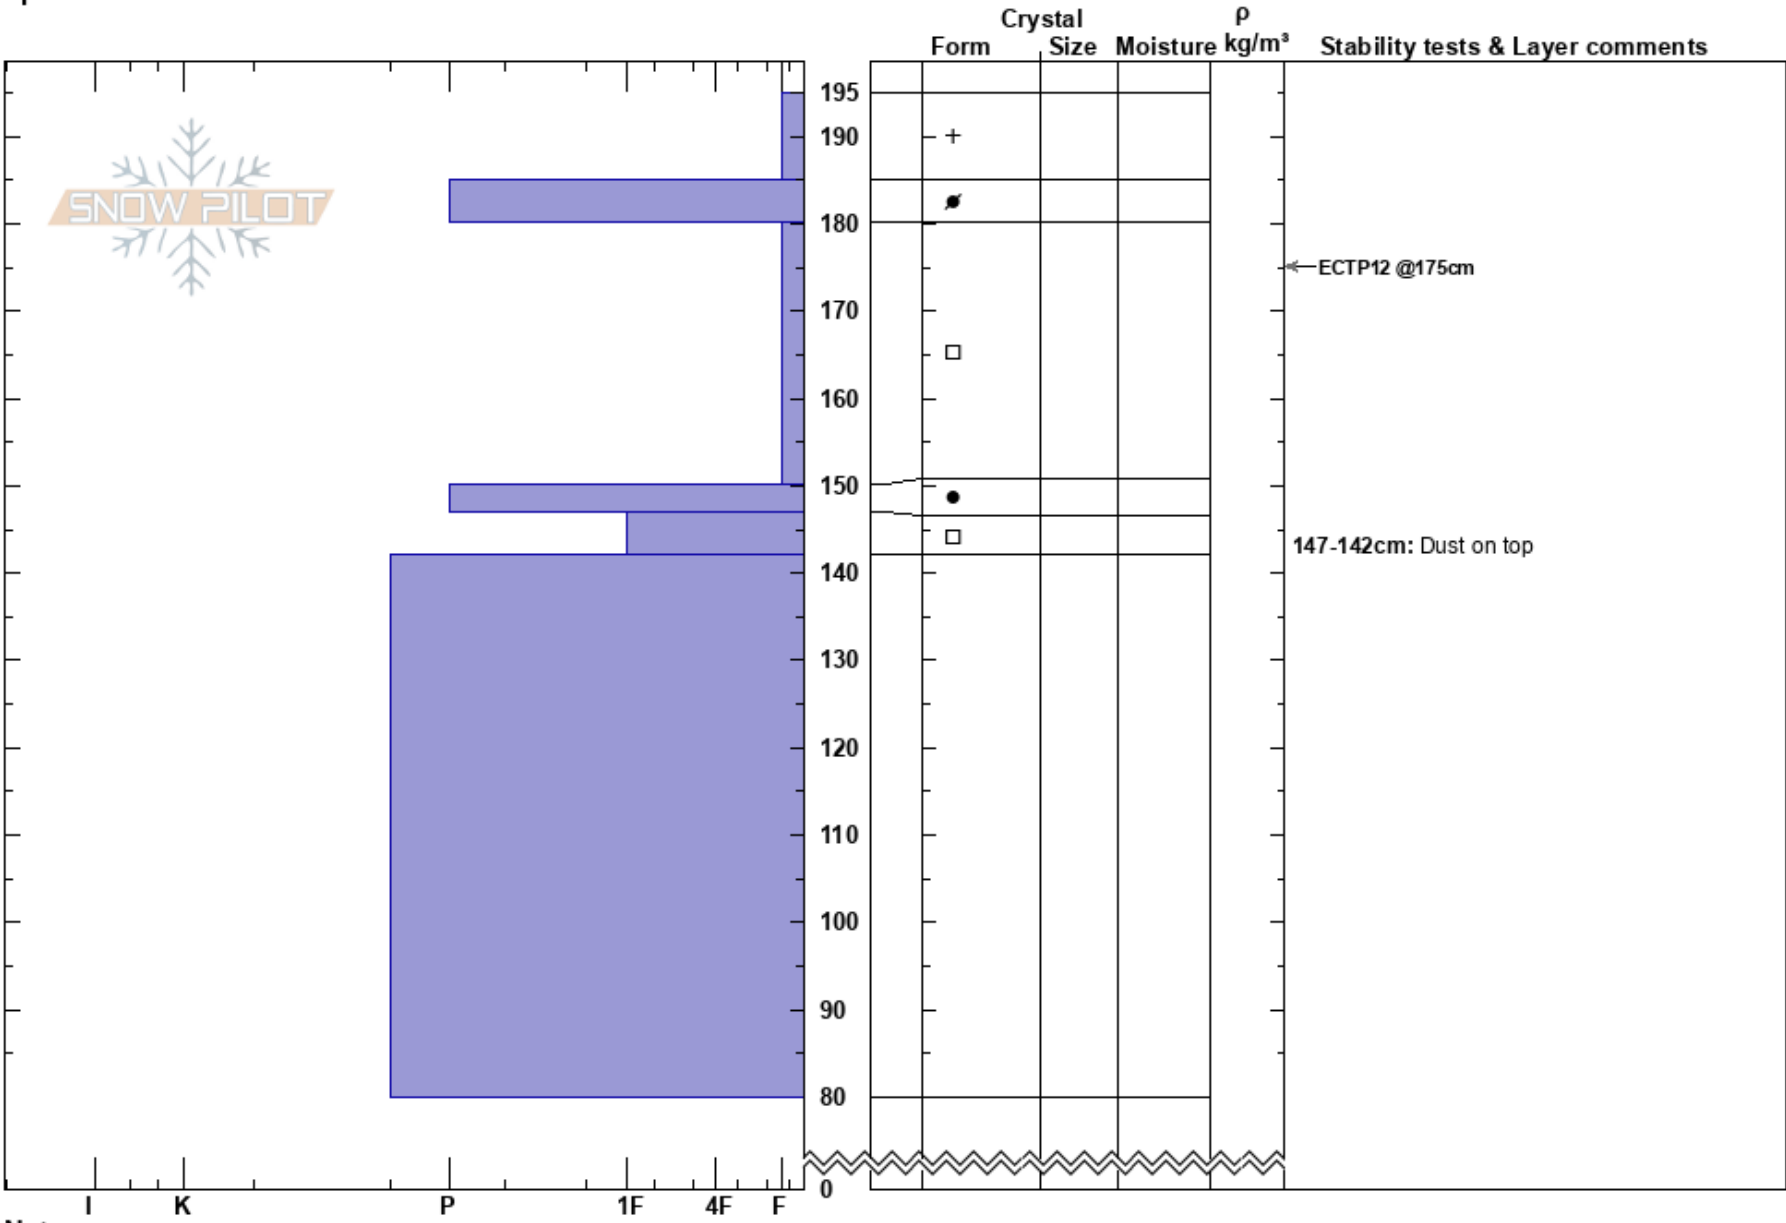

Meadow Mtn  
 Front Range  
 CO  
**Elevation:** 10382 ft  
**Aspect:** E  
**Specifics:**

Ian Fowler  
 02/22/2022 - 12:00pm  
**Co-ord:** 13T 452341W 4446758N  
**Slope Angle:** 7°  
**Wind Loading:** yes

**Stability:**  
**Air Temperature:** -5°C  
**Sky Cover:** OVC  
**Precipitation:** S-1  
**Wind:** SW Moderate

**HS:** 195  
**Layer Notes:**  
 180-150cm: Problematic layer  
 147-142cm: Dust on top