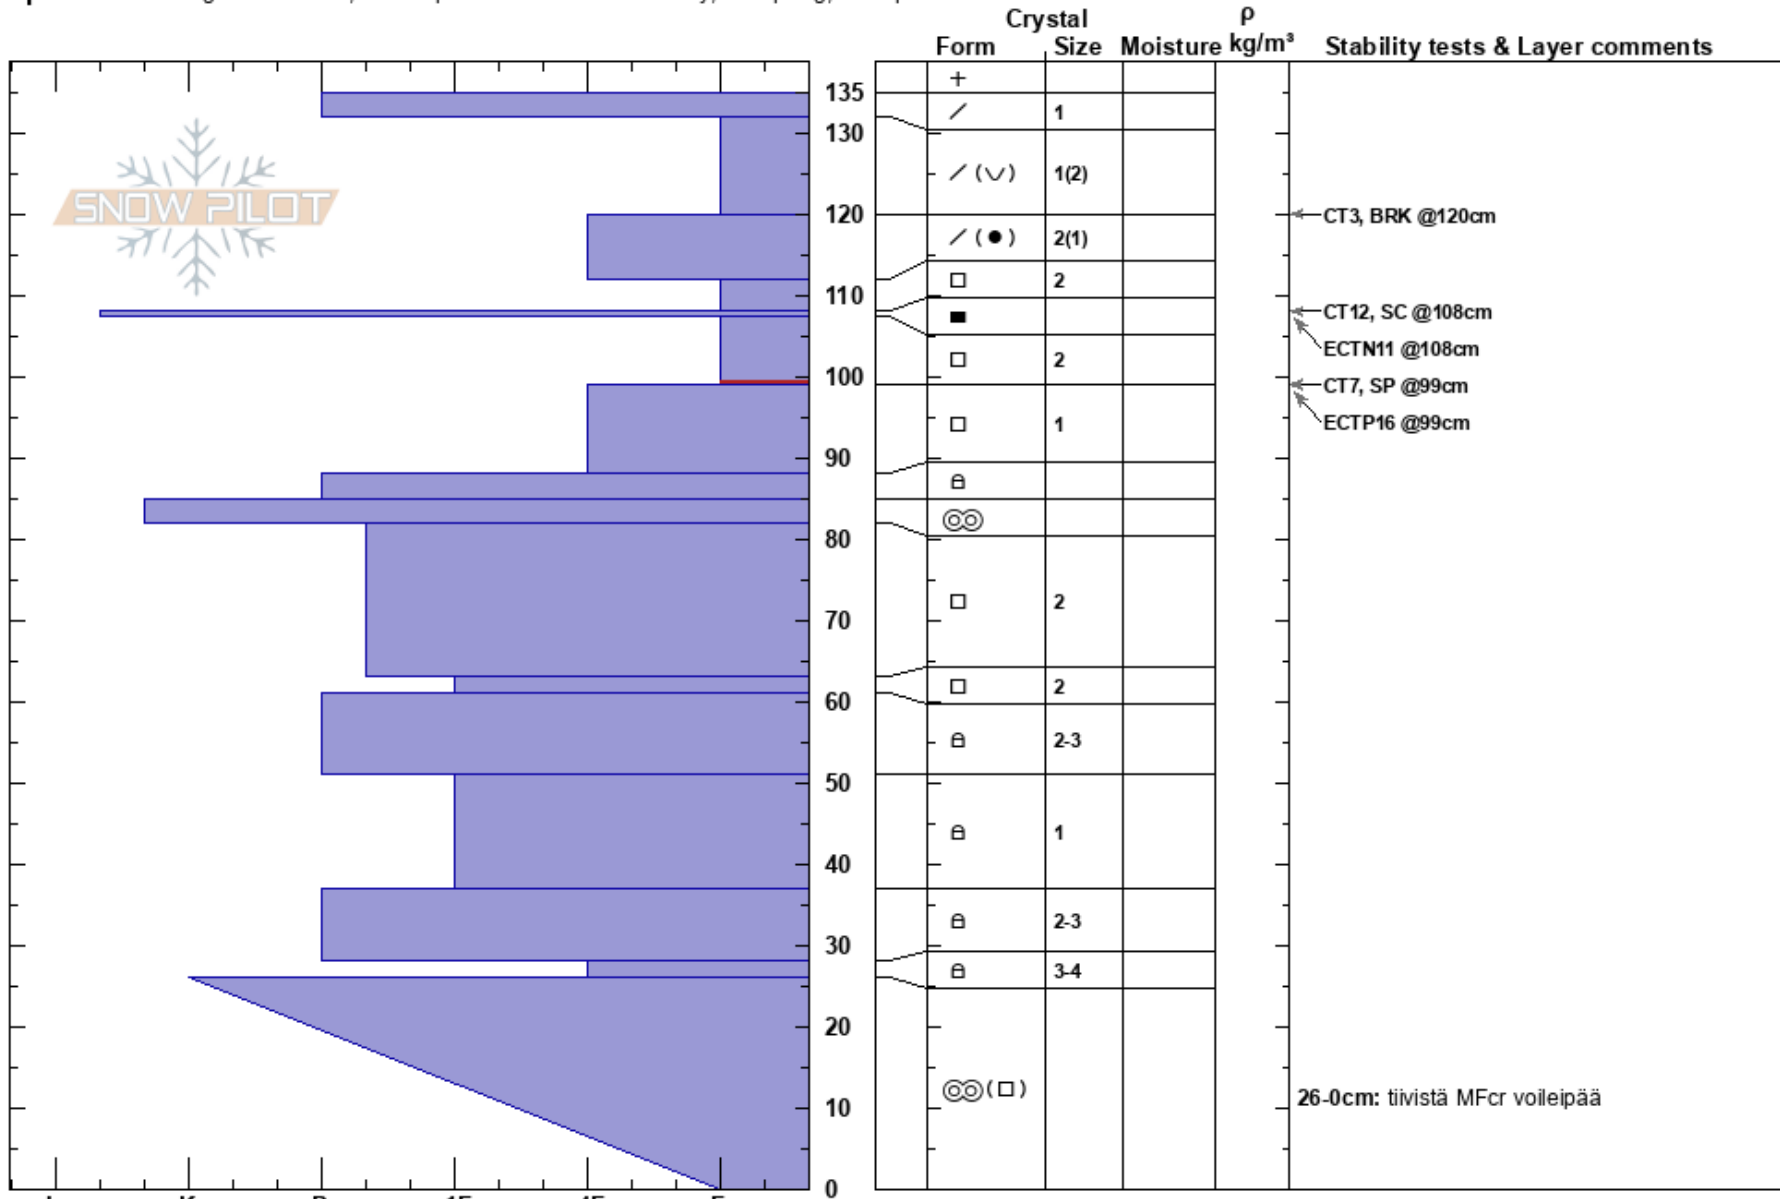

107.5-99cm: Problematic layer

Finland

Co-ord: 67.58856N, 24.25356E

Sky Cover: SCT

26-0cm: tiivistä MFcr voileipää

Elevation: 405 m

Slope Angle: 21°

Precipitation: NO

Aspect: NE

Wind Loading: yes

Wind: Calm

Specifics: Pit dug in a Ski Area; Pit is representative of backcountry; Collapsing, widespreac

Notes: Voimakasta humahtelua paikalle kävellessä. Upotti välillä haaroihin, keskimäärin upposi 40 cm syvälle.