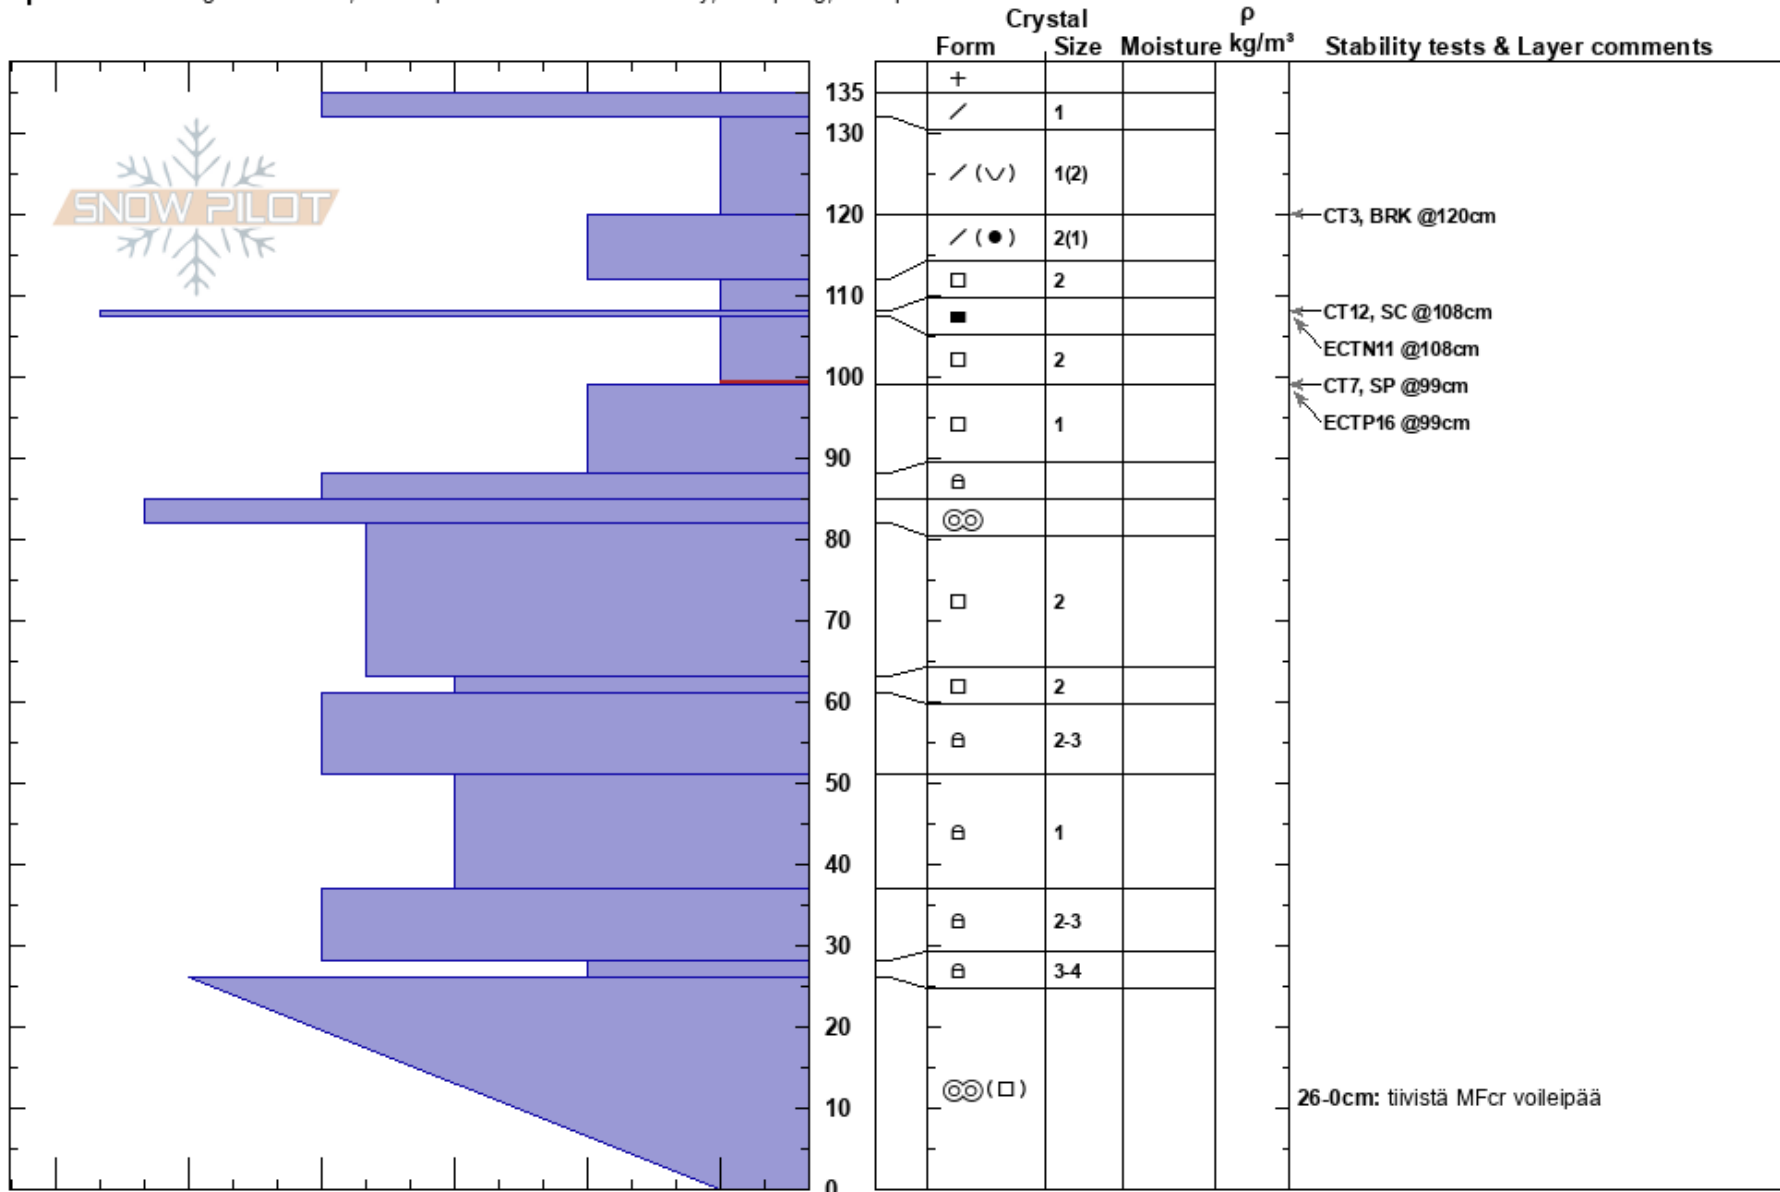

107.5-99cm: Problematic layer

Finland

Co-ord: 67.58856N, 24.25356E

Sky Cover: SCT

26-0cm: tiivistä MFcr voileipää

Elevation: 405 m

Slope Angle: 21°

Precipitation: NO

Aspect: NE

Wind Loading: yes

Wind: Calm

Specifics: Pit dug in a Ski Area; Pit is representative of backcountry; Collapsing, widespreac

Notes: Voimakasta humahtelua paikalle kävellessä. Upotti välillä haaroihin, keskimäärin upposi 40 cm syvälle.