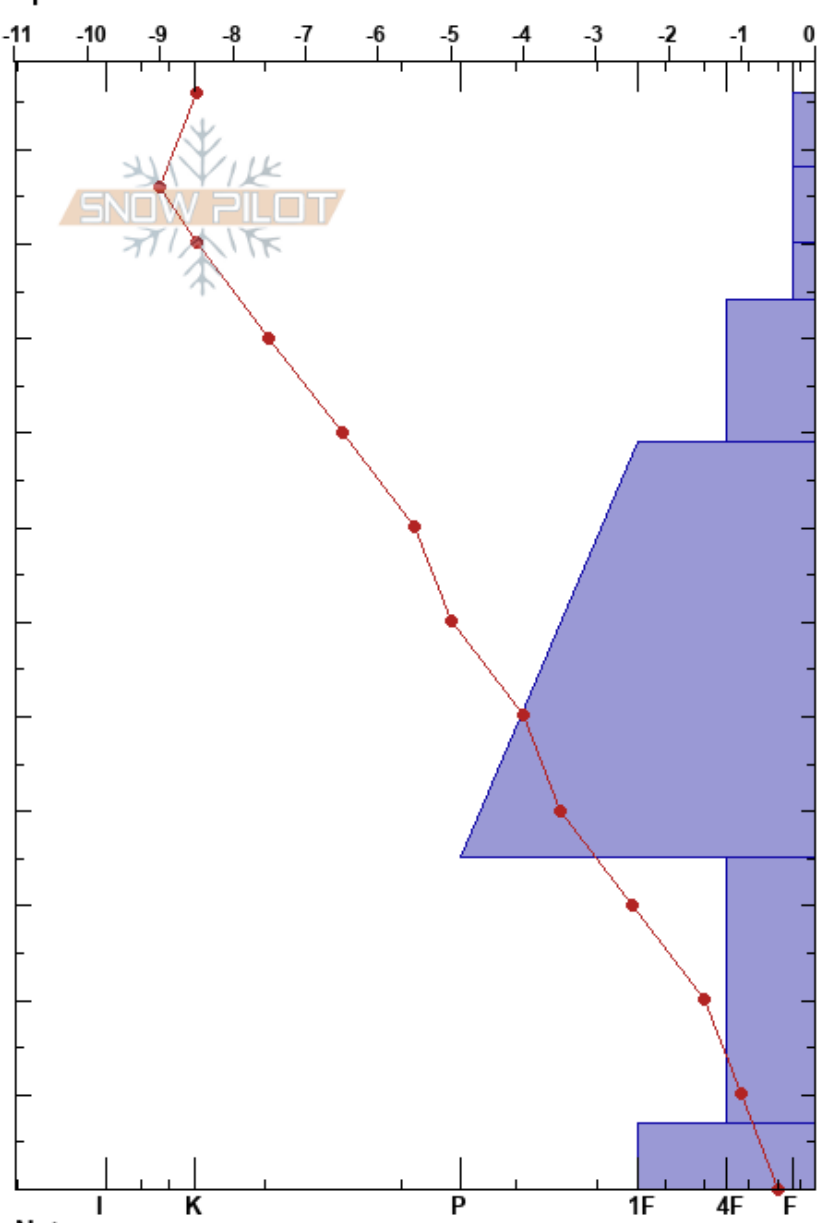

Mt. Arkansas BTL  
 Mosquito Range  
 CO  
**Elevation:** 11300 ft  
**Aspect:** SW  
**Specifics:**

Katie Konigsberg  
 02/17/2022 - 2:15pm  
**Co-ord:** 13S 398527W 4356832N  
**Slope Angle:** 20°  
**Wind Loading:** no

**Stability:**  
**Air Temperature:** -11°C  
**Sky Cover:** FEW  
**Precipitation:** NO  
**Wind:** NW Light Breeze

**HS:**116  
**PF:**35  
**PS:** 15  
 108-100cm: Rounded  
 79-35cm: Rounded

Height (cm)	Crystal		Moisture	$\rho$ kg/m <sup>3</sup>	Stability tests & Layer comments
	Form	Size			
116	/	0.1			
110	/ (+)	0.3(1)			
100	□	0.5			108-100cm: Rounded
90	□	1			
80	□	1			
70					
60	□	0.5-1			79-35cm: Rounded
50					
40					
35					← PST30/100 (End) @35cm
30					
20	^	2-4			
10					
0	^	2-6			ECTX CTN