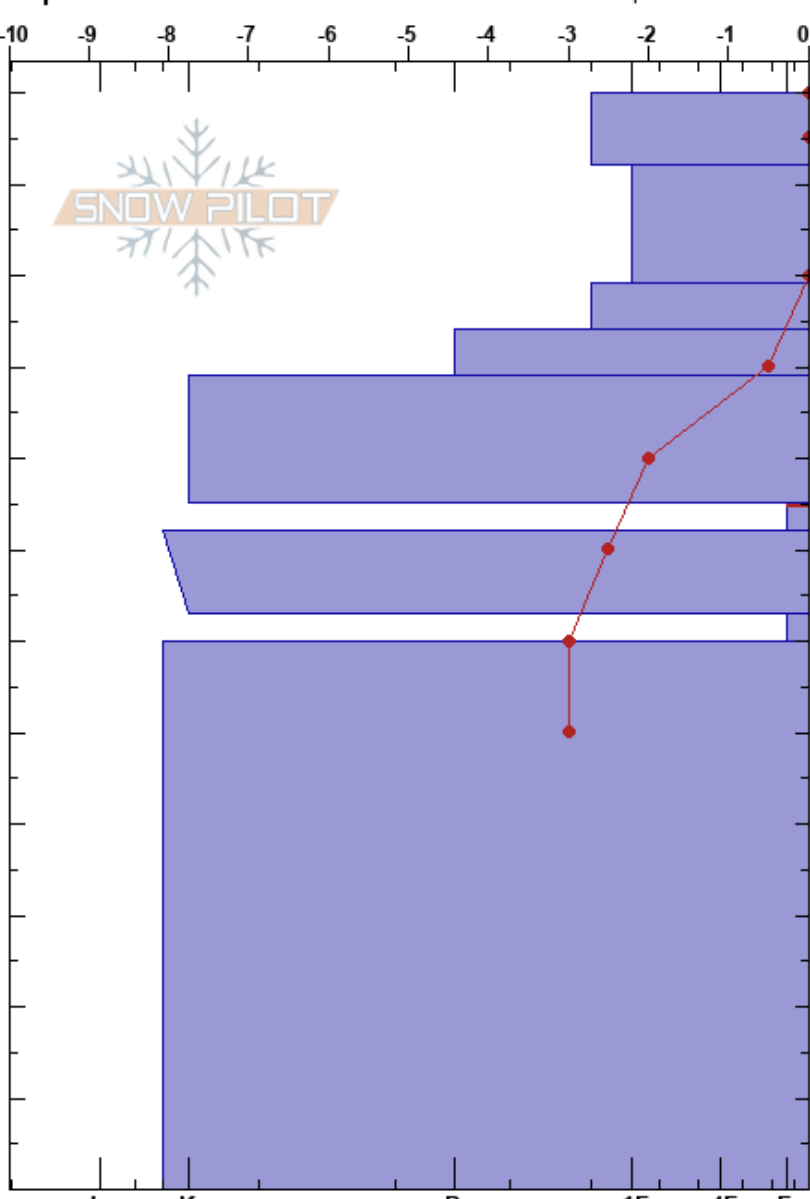

Hoyo Oscuro
Picos de Europa
Spain

Alberto Mediavilla
17/02/2022 - 12:10
Coordinada: 43.16110N, -4.83640W
Ángulo de inclinación: 29°
Carga del Viento: previamente

Estabilidad: Bien
Temp. del aire: 9°C
Cielo: FEW
Precipitación: NO
Viento: W Brisa leve

HS:120
75-72cm:Problematic layer

Elevación: 2173 m
Exposición: NE
Específicas: Actividad reciente de avalancha en diferentes pendientes

Tipo	Cristal		ρ kg/m³	Pruebas de estabilidad y notas de capa
	Tam	Humedad		
☉	1			
☉	1	M-W	328	
.	0.3	M	254	
	0.3	M	244	
☼	0.3	M	296	
☉	1	M	400	
☐	1	D-M	296	←CT23, SC @73cm
■				
☐	1-1.5	D	296	
☉	1			
				←ECTX