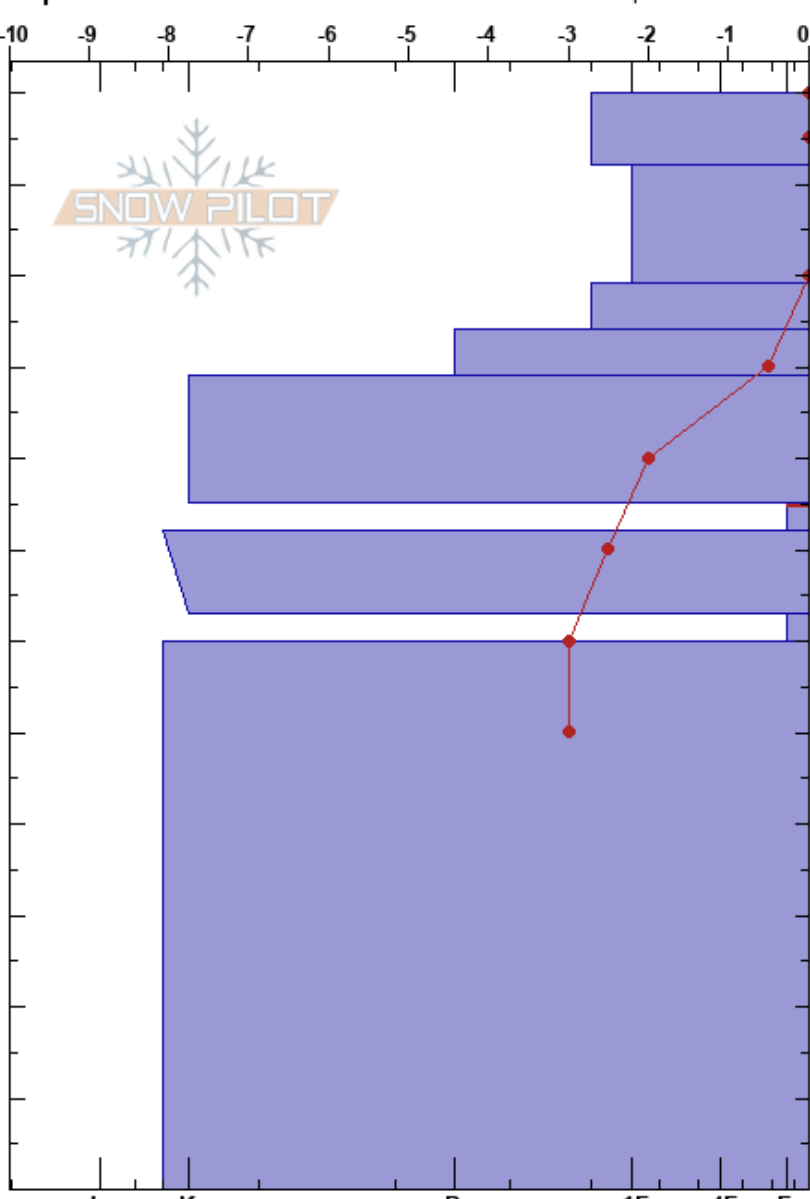

Hoyo Oscuro
Picos de Europa
Spain

Alberto Mediavilla
17/02/2022 - 12:10
Coordinada: 43.16110N, -4.83640W
Ángulo de inclinación: 29°
Carga del Viento: previamente

Estabilidad: Bien
Temp. del aire: 9°C
Cielo: FEW
Precipitación: NO
Viento: W Brisa leve

HS:120
75-72cm:Problematic layer

Elevación: 2173 m
Exposición: NE
Específicas: Actividad reciente de avalancha en diferentes pendientes

Tipo	Cristal		ρ kg/m³	Pruebas de estabilidad y notas de capa
	Tam	Humedad		
☉	1			
☉	1	M-W	328	
.	0.3	M	254	
	0.3	M	244	
☼	0.3	M	296	
☉	1	M	400	
☐	1	D-M	296	←CT23, SC @73cm
■				
☐	1-1.5	D	296	
☉	1			