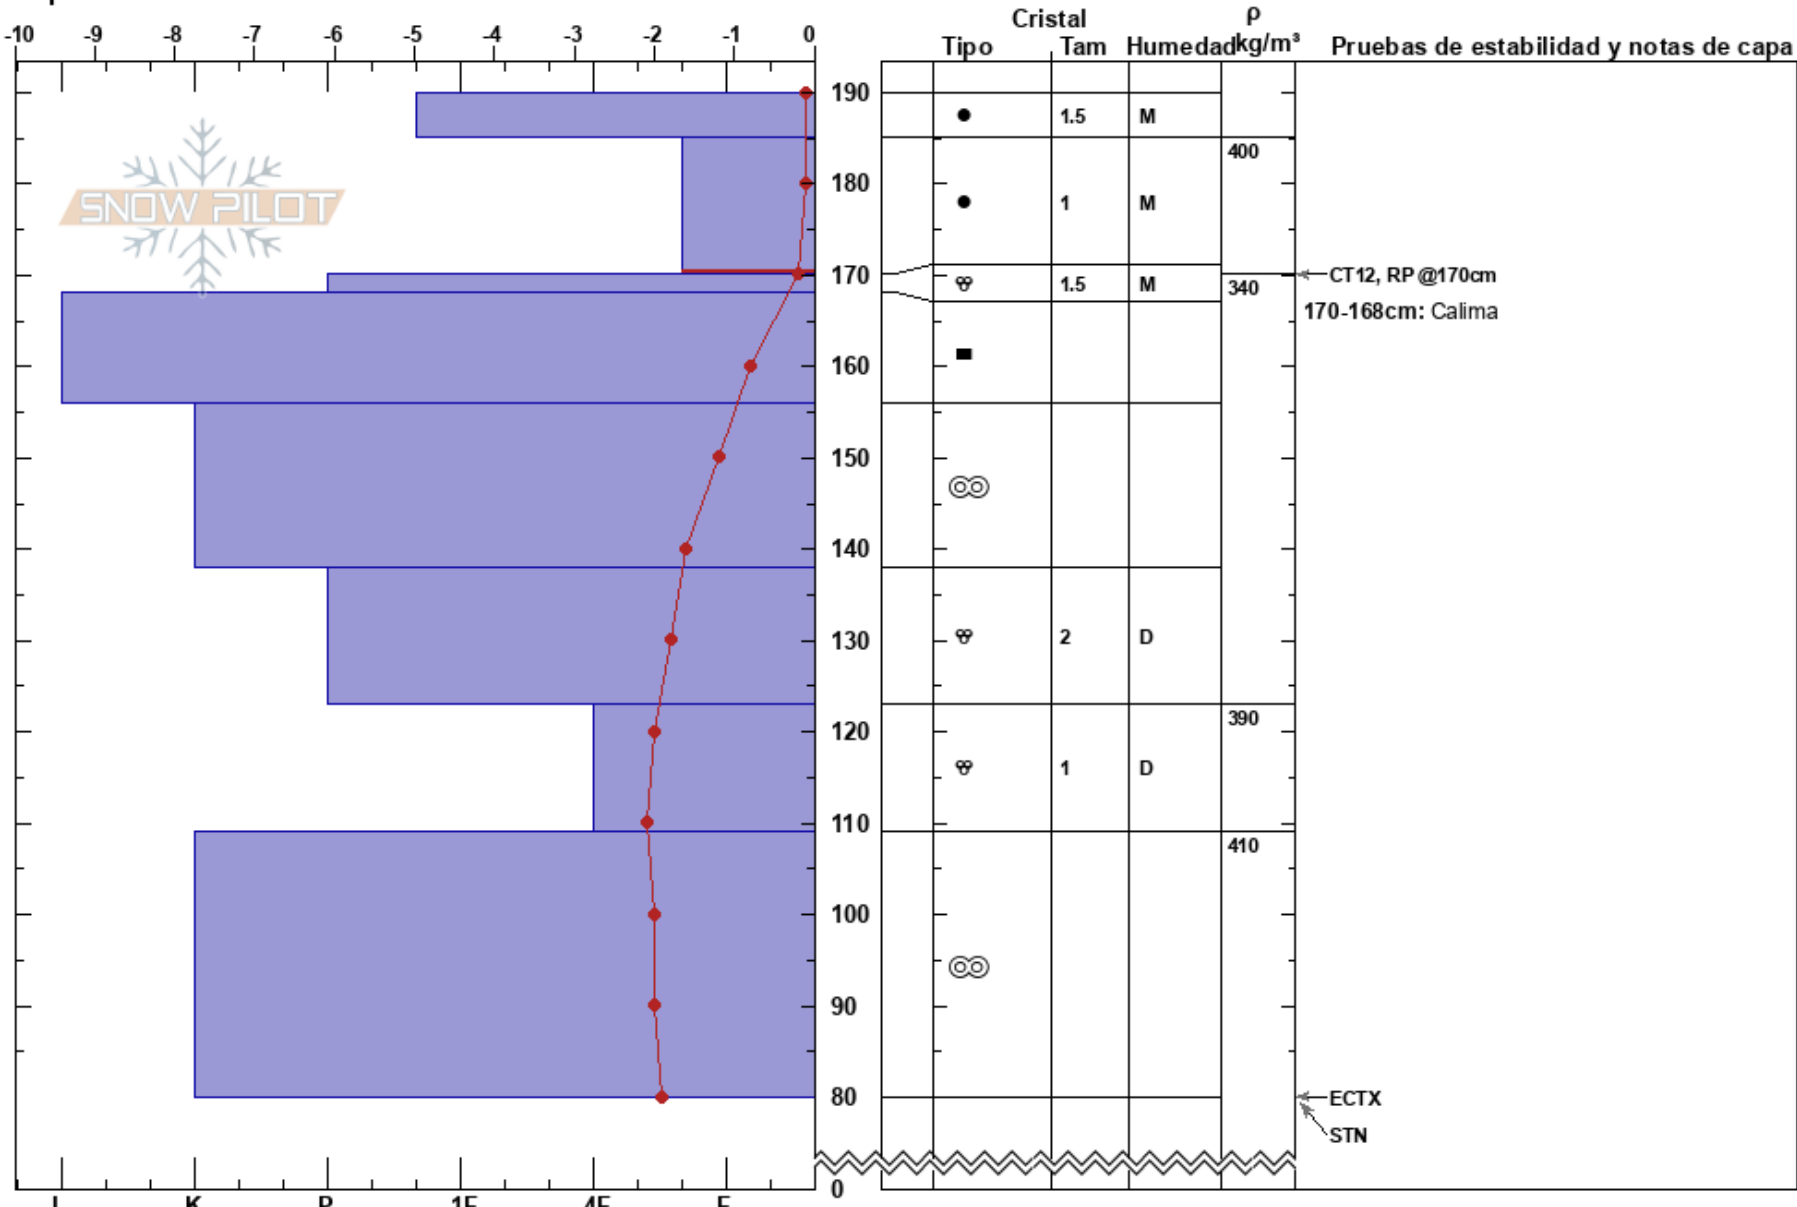

Canal de San Luis  
 Picos de Europa  
 Spain  
 Elevación: 1996 m  
 Exposición: NE  
 Específicas:

Carlos Fernández Freire  
 17/02/2022 - 10:57  
 Coordenada: 43.16111N, -4.82646W  
 Ángulo de inclinación: 30°  
 Carga del Viento:

Estabilidad:  
 Temp. del aire: 11°C  
 Cielo: FEW  
 Precipitación: NO  
 Viento: Calm

HS:190  
 PF:20  
 PS:5  
 185-170cm: Problematic layer  
 170-168cm: Calima

Notas: Sondeos 110 cms